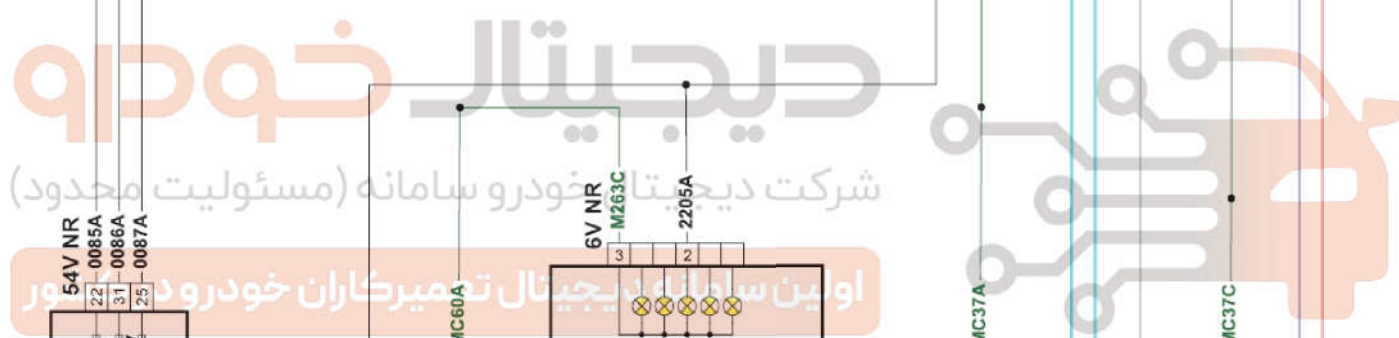

Reversing Lamps

Reversing Lamps

item code	description	information
1320	null	engine ECU /
2120	null	dual function brake switch /
2200	null	reverse lamp switch
2630	null	rear left lamp on body
2635	null	rear right lamp on body
7800	null	calculateur controle de stabilite
BB00	null	ancillaries battery
BFRM	null	engine fuse and relay box
BSI1	null	built-in systems interface
CA00	null	ignition switch
E220	null	crimp one information (or equipotential 220) wire
E703A	null	crimp one information (or equipotential 703) wire
E869	null	crimp one information (or equipotential 869) wire
E900A	null	crimp one information (or equipotential 276A) wire
E900B	null	crimp one information (or equipotential 900B) wire
E901A	null	crimp one information (or equipotential 901A) wire
E901B	null	crimp one information (or equipotential 901B) wire
EM11A	null	crimp earth (earth point number 11A)
EM37A	null	crimp earth (earth point number 37A)
EM37C	null	crimp earth (earth point number 37C)
EM60A	null	crimp earth (earth point number 60A)
MC11B	null	body earth point number 11B
MC13	null	body earth point number 13
MC37A	null	body earth point number 37A
MC37C	null	body earth point number 37
MC60A	null	body earth point number 60
MC70A	null	body earth point number 70A
MM01	null	engine earth point number 01