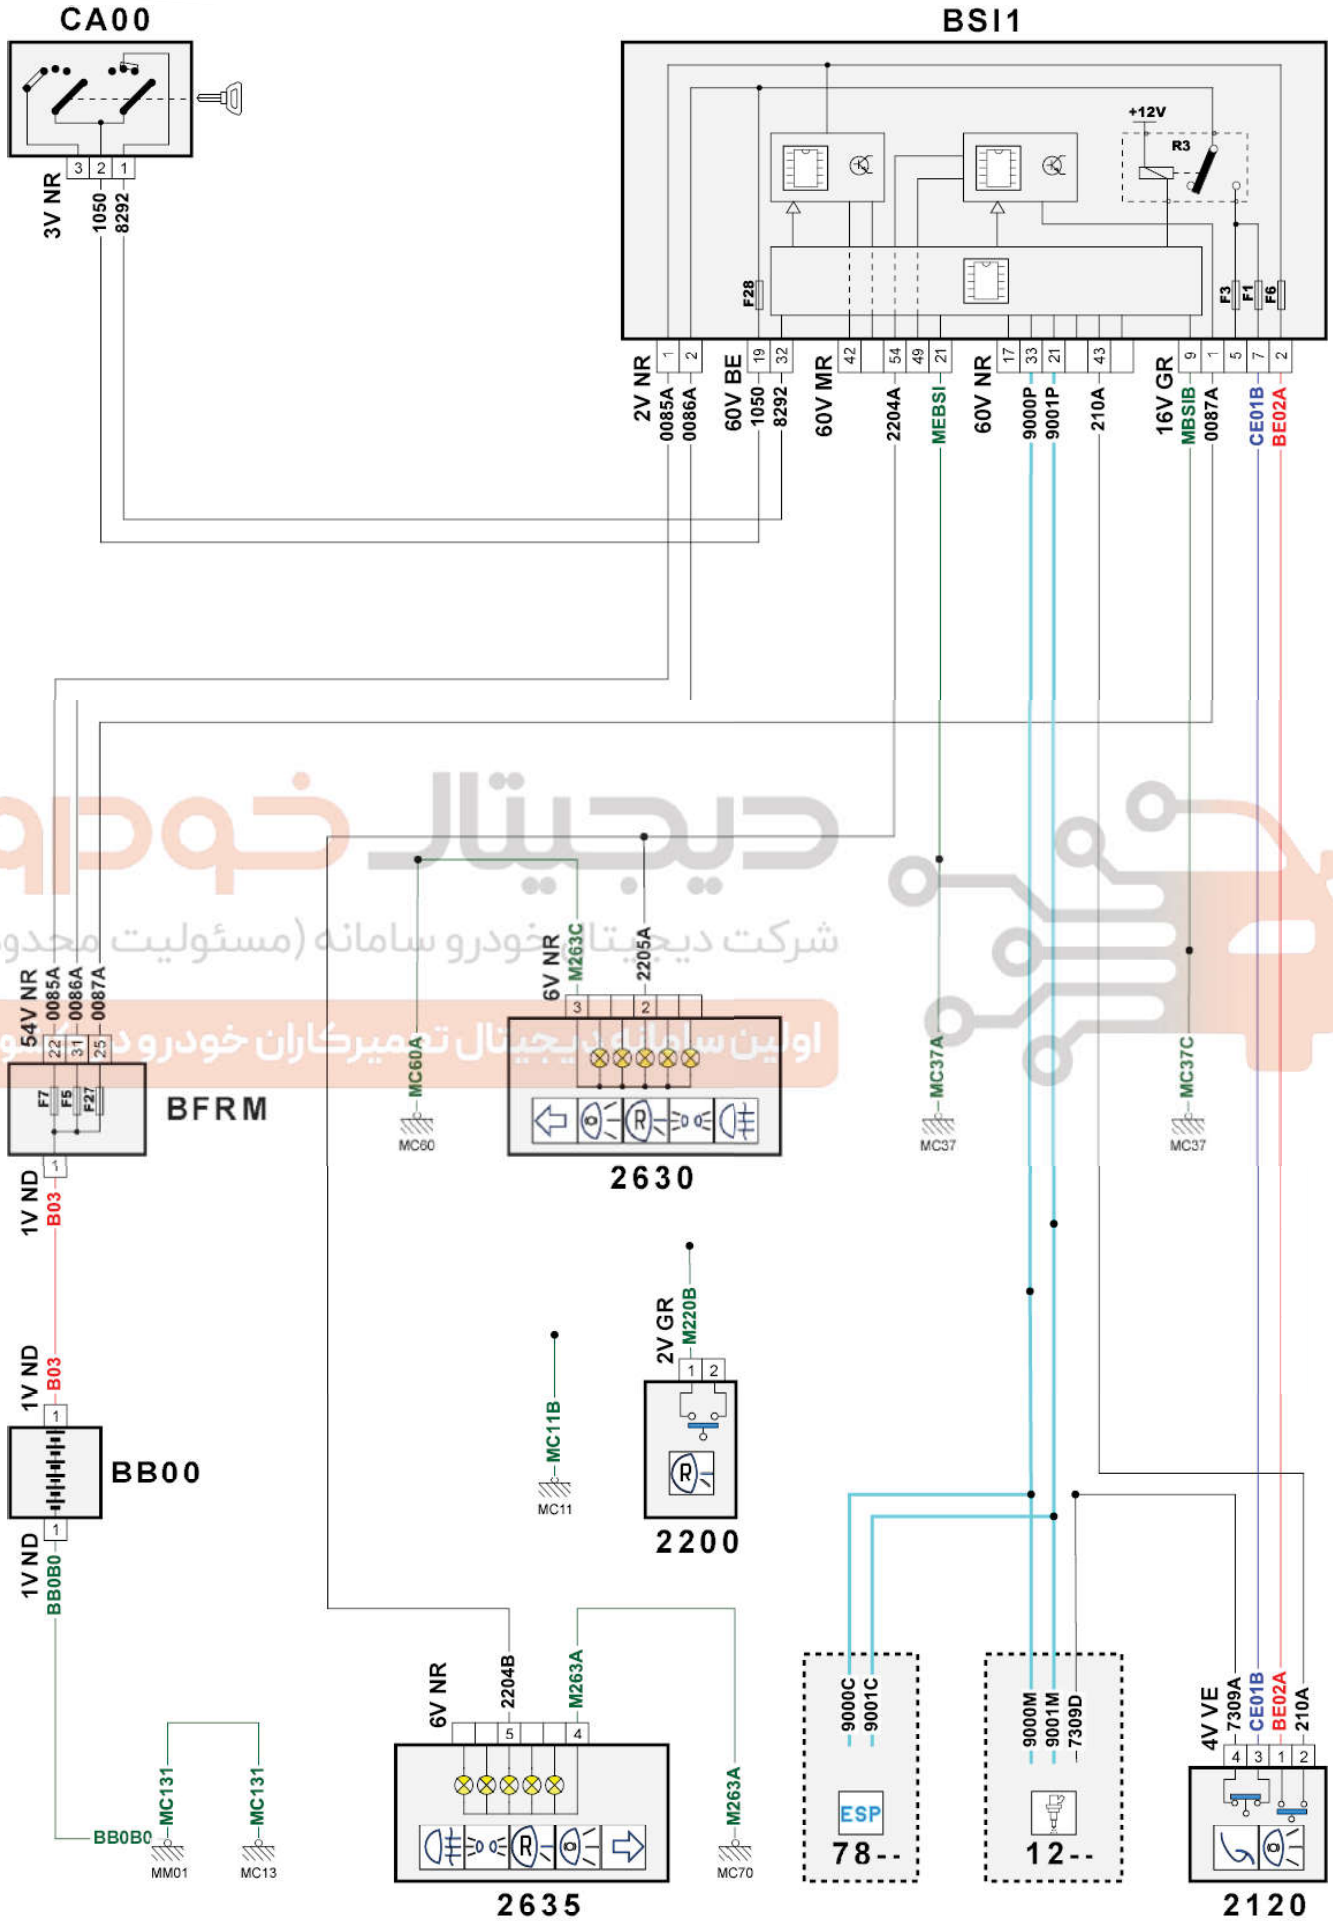

Reversing Lamps

Reversing Lamps

item code	description	information
1320	null	engine ECU /
2120	null	dual function brake switch /
2200	null	reverse lamp switch
2630	null	rear left lamp on body
2635	null	rear right lamp on body
7800	null	calculateur controle de stabilite
BB00	null	ancillaries battery
BFRM	null	engine fuse and relay box
BSI1	null	built-in systems interface
CA00	null	ignition switch
E220	null	crimp one information (or equipotential 220) wire
E703A	null	crimp one information (or equipotential 703) wire
E869	null	crimp one information (or equipotential 869) wire
E900A	null	crimp one information (or equipotential 276A) wire
E900B	null	crimp one information (or equipotential 900B) wire
E901A	null	crimp one information (or equipotential 901A) wire
E901B	null	crimp one information (or equipotential 901B) wire
EM11A	null	crimp earth (earth point number 11A)
EM37A	null	crimp earth (earth point number 37A)
EM37C	null	crimp earth (earth point number 37C)
EM60A	null	crimp earth (earth point number 60A)
MC11B	null	body earth point number 11B
MC13	null	body earth point number 13
MC37A	null	body earth point number 37A
MC37C	null	body earth point number 37
MC60A	null	body earth point number 60
MC70A	null	body earth point number 70A
MM01	null	engine earth point number 01

اولین سامانه دیجیتال تعمیرکاران خودرو در کشور