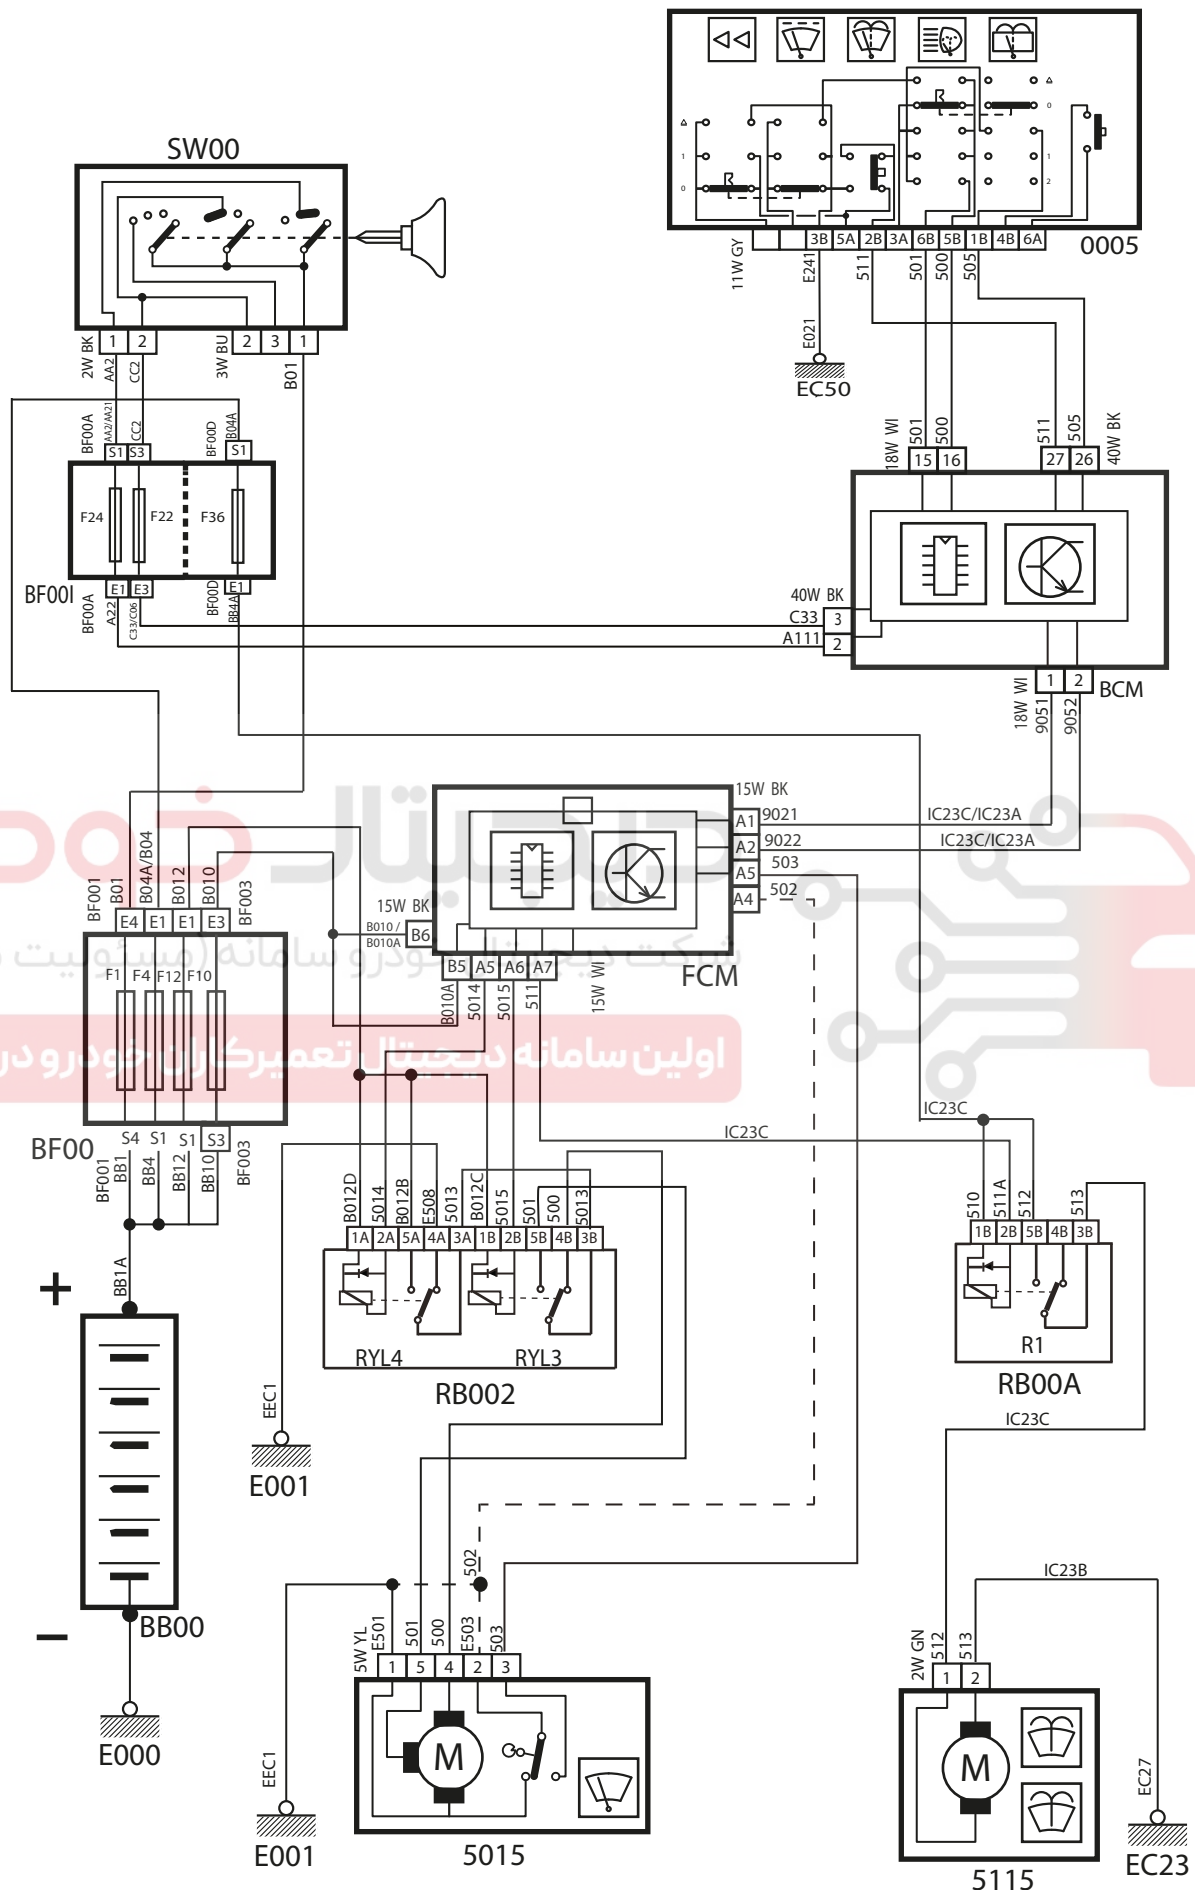

Wiper & Wash Pump (SD) – P6L ECO MUX

| شرح | کد |
|-------------------------------------|-------|
| باتري | BB00 |
| فيورهاي داخل محفظه موتور، بالاي FCM | BF00 |
| فيورهاي داخل اتاق، بالاي BCM | BF00I |
| سوئيچ | SW00 |
| نود مركزي داخل اتاق | BCM |
| نود جلو | FCM |
| دسته برف پاك كن | 0005 |
| موتور برف پاك كن جلو | 5015 |
| موتور آب پاش | 5115 |
| رله موتور برف پاك كن جلو | RB002 |
| رله موتور آب پاش | RB00A |

Wiper & Wash Pump (SD)- P6L ECO MUX

توجه: در برخی از خودروها 4 پین از قطعه 5015 استفاده شده است و پایه 3 خالی است. (اطلاعیه فنی 20-1393)