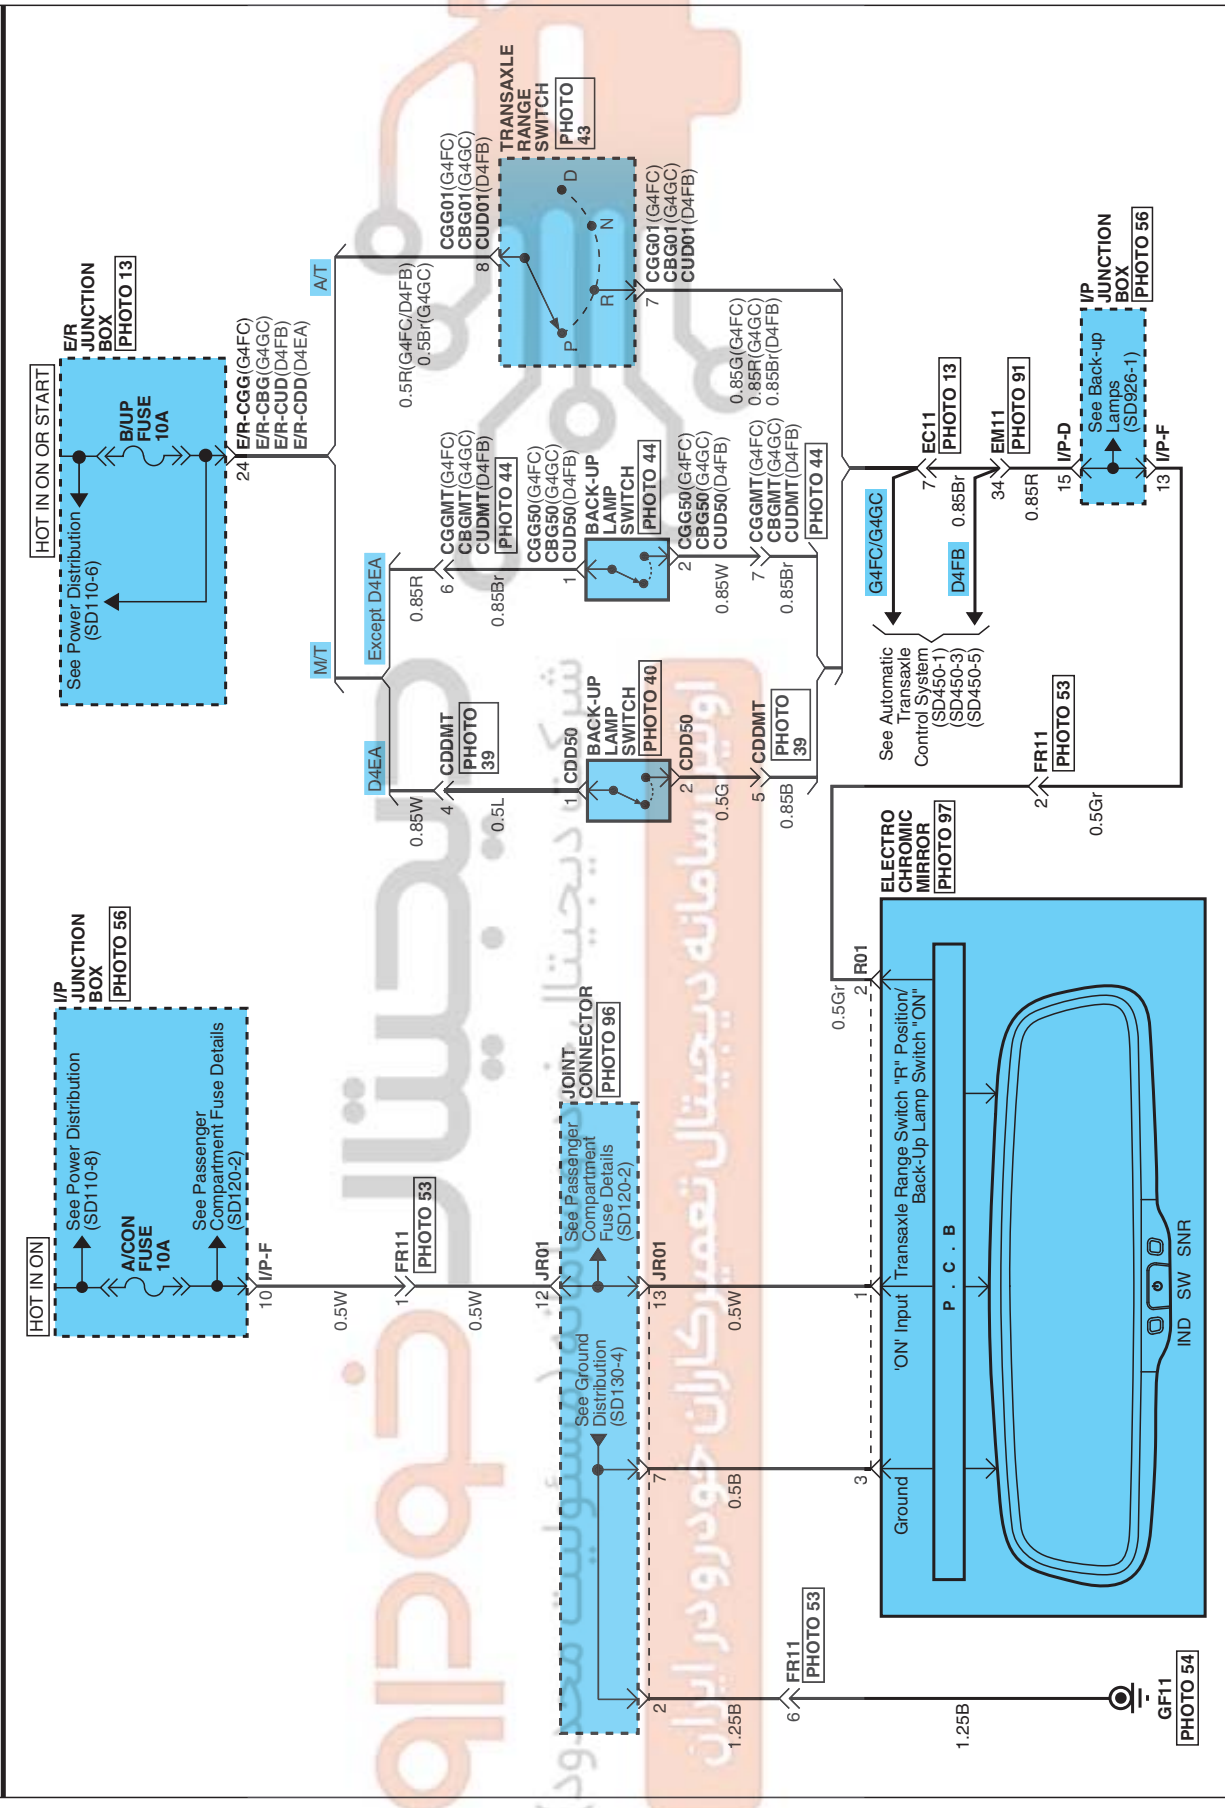

ELECTRO CHROMIC MIRROR

EFA1603C

ELECTRO CHROMIC MIRROR (1)

SD851-1

EFDSD851AL

ELECTRO CHROMIC MIRROR

ELECTRO CHROMIC MIRROR (2)

SD851-2

<p>CGG01</p>  <p>KET_SSD_10F_B_A</p>	<p>CGG50</p>  <p>KUM_NMWP_02F_LGr</p>	<p>CBG01</p>  <p>KET_SSD_10F_B_A</p>	<p>CBG50</p>  <p>KUM_NMWP_02F_LGr</p>
<p>CUD01</p>  <p>KET_SSD_10F_B_A</p>	<p>CUD50</p>  <p>KUM_NMWP_02F_LGr</p>	<p>CDD50</p>  <p>AMP_EJ_MK_IL2F</p>	<p>R01</p>  <p>KET_TLOWP_09F_W</p>