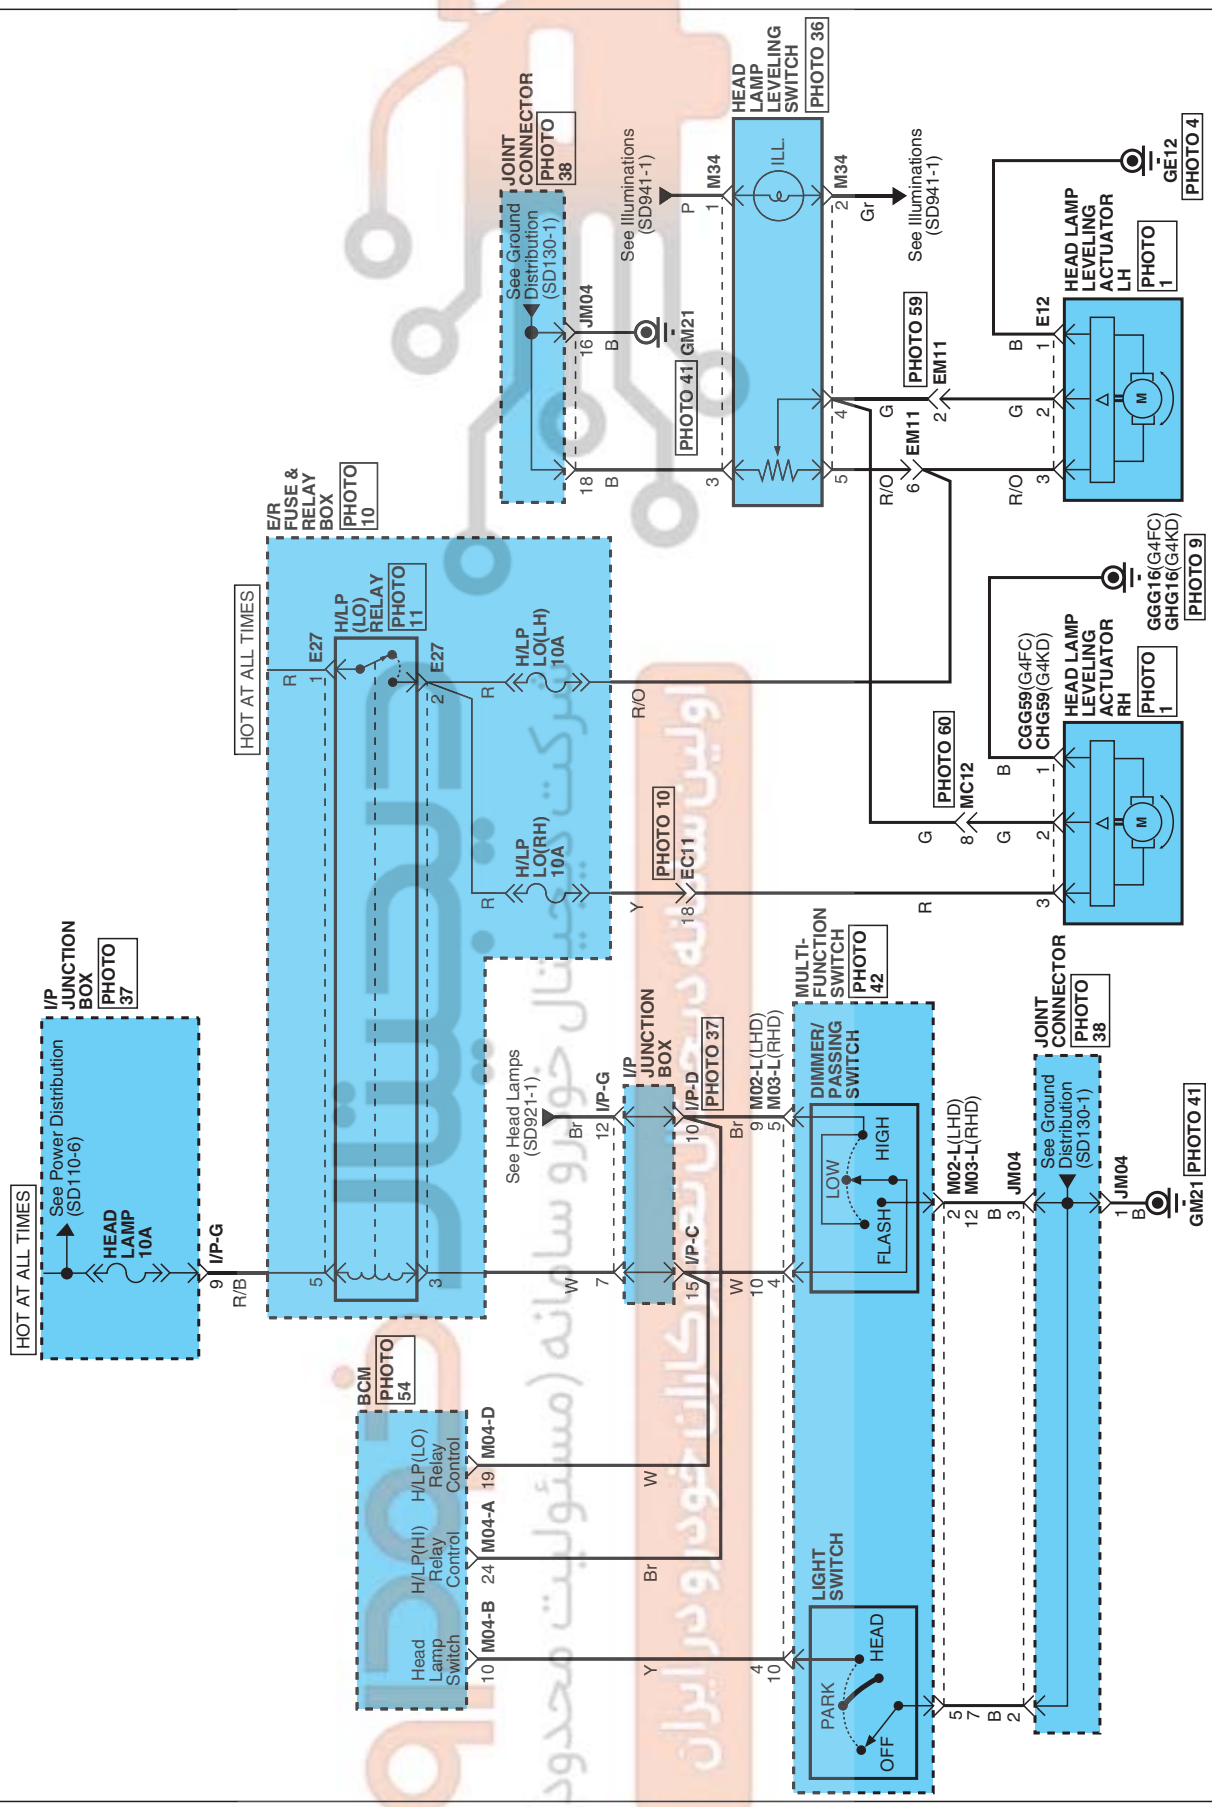

HEAD LAMP LEVELING DEVICE EC2FEE9D

Head Lamp Leveling Device (1)

SD922-1

ETDS09922A

HEAD LAMP LEVELING DEVICE

Head Lamp Leveling Device (2)

SD922-2

<p>CGG59</p> 	<p>CHG59</p> 	<p>E12</p> 	<p>E27</p> 
<p>M02-L</p> 	<p>M03-L</p> 	<p>M04-A</p> 	<p>M04-B</p> 
<p>M04-D</p> 	<p>M34</p> 	<p>BLANK</p>	<p>BLANK</p>