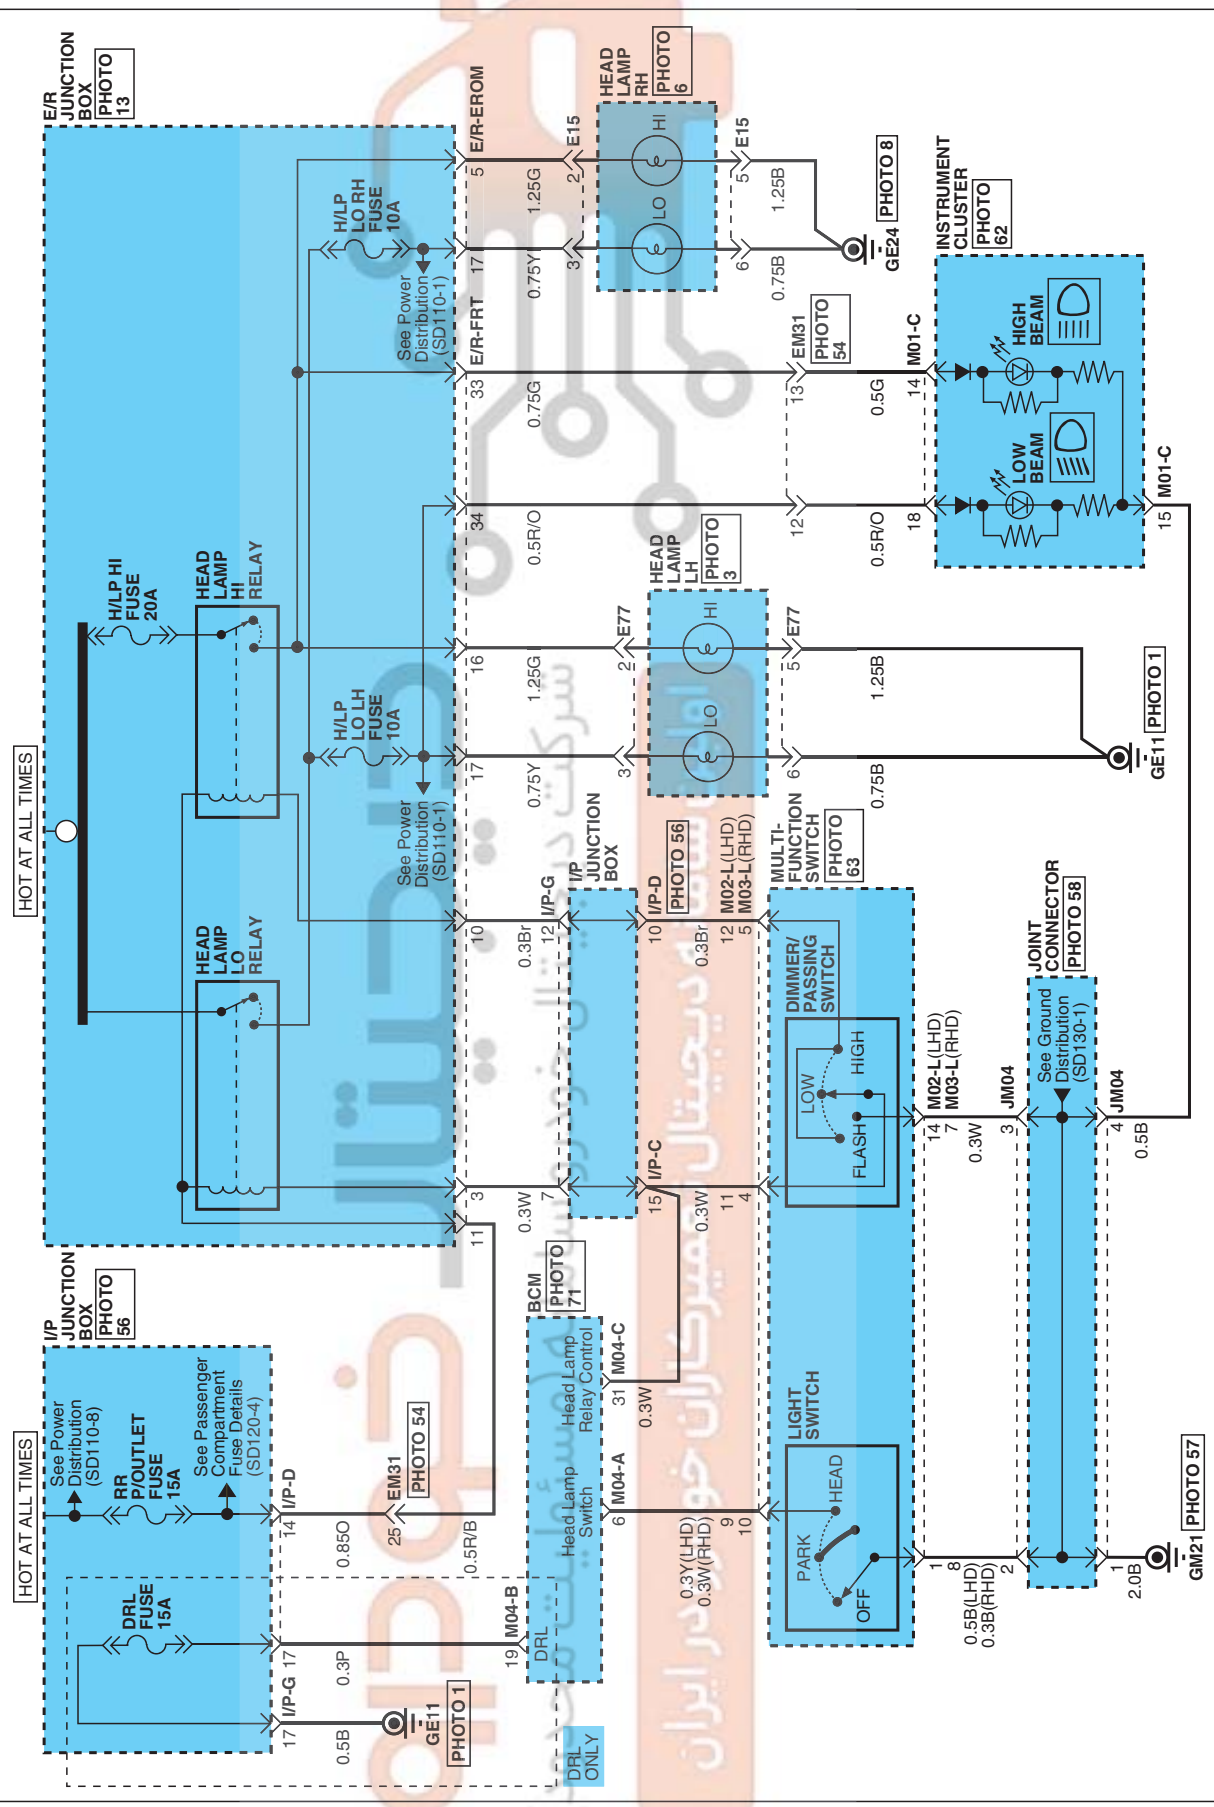

HEAD LAMPS

E1096FC4

HEAD LAMPS (1)

SD921-1

EFDSD8921A

HEAD LAMPS

HEAD LAMPS (2)

SD921-2

| | | | |
|--|--|---|--|
| <p>E15</p>  <p>KUM_NMWP_06F_B</p> | <p>E77</p>  <p>KUM_NMWP_06F_B</p> | <p>M01-C</p>  <p>AMP_040M2_20F_B</p> | <p>M02-L</p>  <p>AMP_0409_14F_W</p> |
| <p>M03-L</p>  <p>AMP_0409_14F_W</p> | <p>M04-A</p>  <p>AMP_040III_24F_W</p> | <p>M04-B</p>  <p>AMP_040III_20F_W</p> | <p>BLANK</p> |
| <p>M04-C</p>  | <p>BLANK</p> | <p>BLANK</p> | <p>BLANK</p> |