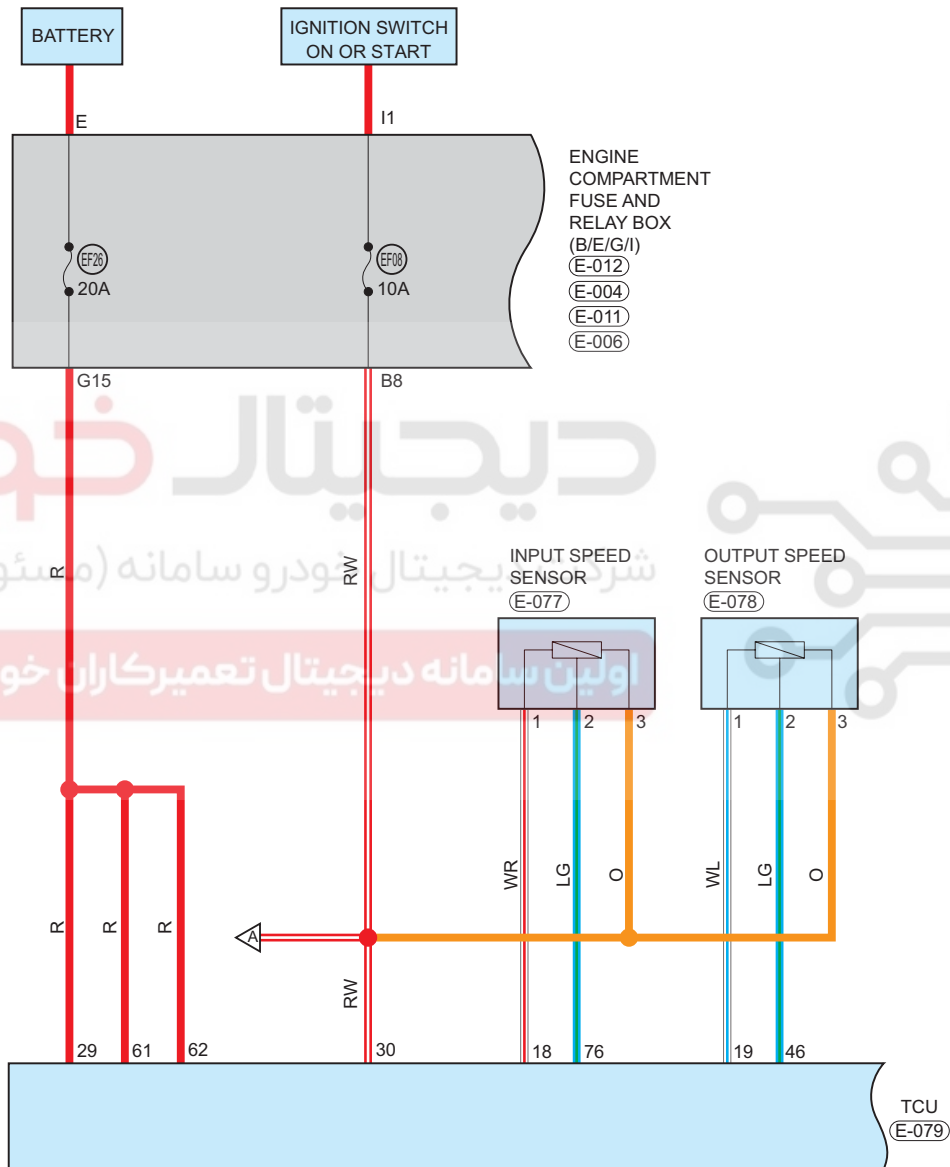

TCU

Circuit Diagram (Page 1 of 5)

09

Parts Location

Connector Code	See Page	Connector Code	See Page	Connector Code	See Page
E-012	08-3	E-004	08-3	E-011	08-3
E-006	08-3	E-077	08-3	E-078	08-3
E-079	08-3				

Fuse and Relay

Fuse/Relay	See Page	Fuse and Relay Box
EF08	06-4	Engine Compartment Fuse and Relay Box
EF26	06-4	Engine Compartment Fuse and Relay Box

Form of Connector

Connector Code	See Page	Connector Code	See Page	Connector Code	See Page
E-012	12-2	E-004	12-2	E-011	12-2
E-006	12-2	E-077	12-2	E-078	12-2
E-079	12-2				

دیجیتال خودرو
شرکت دیجیتال خودرو سامانه (مسئولیت محدود)

اولین سامانه دیجیتال تعمیرکاران خودرو در ایران

Circuit Diagram (Page 2 of 5)

09

ET11090902

Parts Location

Connector Code	See Page	Connector Code	See Page	Connector Code	See Page
I-071	08-9	I-077	08-9	E-079	08-3

دیجیتال خودرو

شرکت دیجیتال خودرو سامانه (مسئولیت محدود)

اولین سامانه دیجیتال تعمیرکاران خودرو در ایران

Circuit Diagram (Page 3 of 5)

09

ET11090903

Parts Location

Connector Code	See Page	Connector Code	See Page	Connector Code	See Page
E-005	08-3	E-004	08-3	E-063	08-3
I-010	08-9	I-008	08-9	I-079	08-9
I-071	08-9	E-042	08-3	I-040	08-9
E-075	08-3	E-079	08-3		