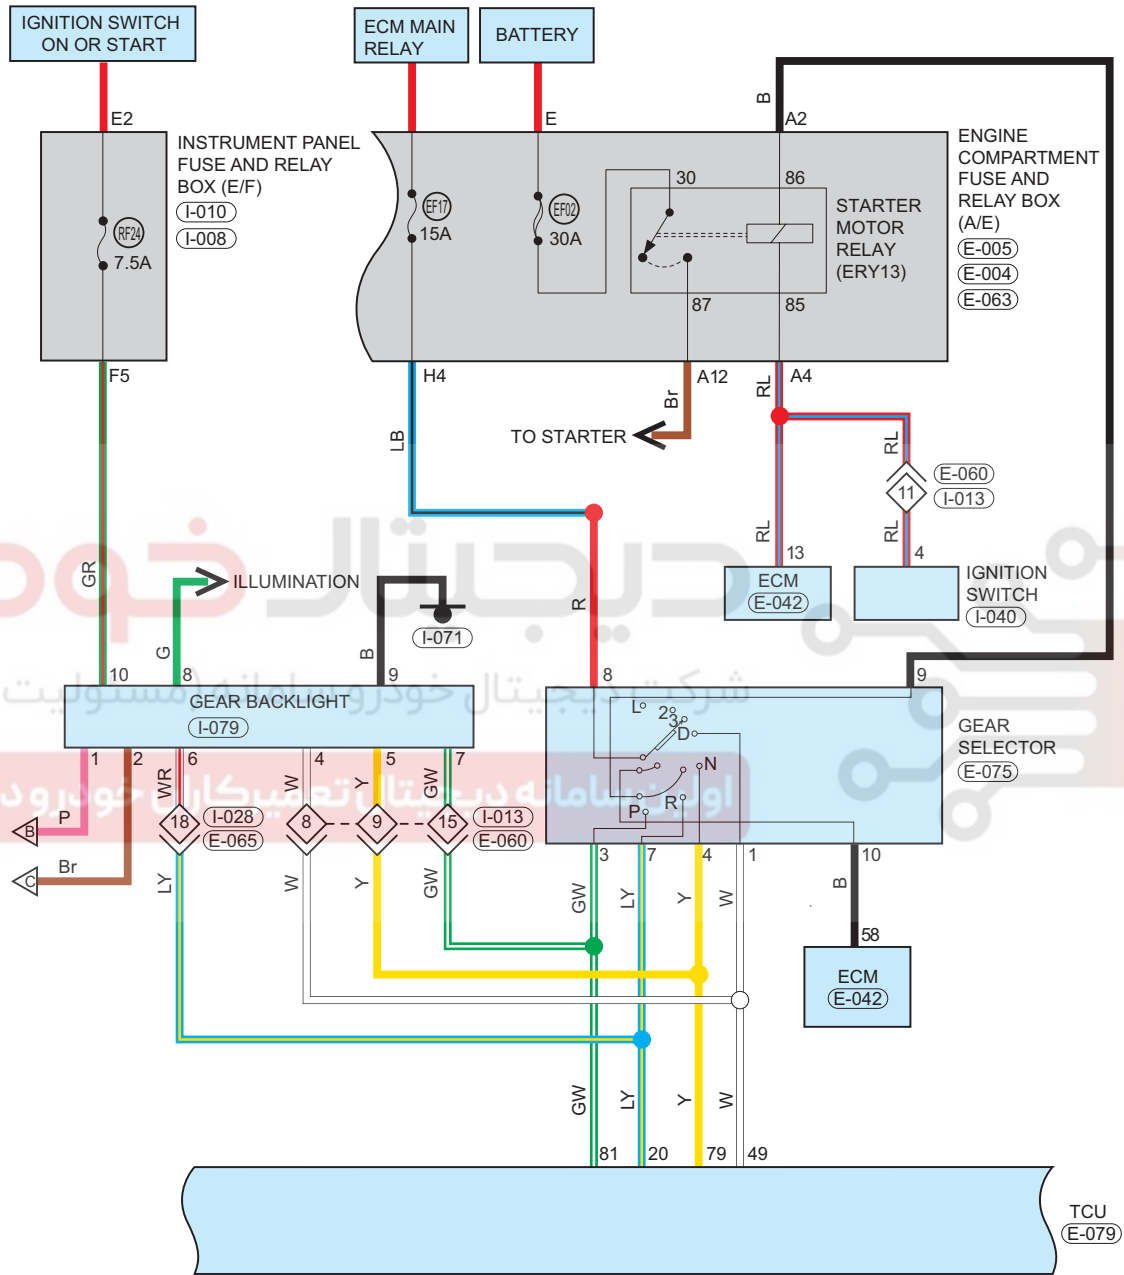

Location of Junction Connector

Connector Code	See Page	Connector Code	See Page	Connector Code	See Page
I-012, E-059	08-9, 08-3	I-013, E-060	08-9, 08-3		

Form of Connector

Connector Code	See Page	Connector Code	See Page	Connector Code	See Page
I-071	12-7	I-077	12-7	E-079	12-2
I-012, E-059	12-7, 12-2	I-013, E-060	12-7, 12-2		

دیجیتال خودرو

شرکت دیجیتال خودرو سامانه (مسئولیت محدود)

اولین سامانه دیجیتال تعمیرکاران خودرو در ایران

Circuit Diagram (Page 3 of 5)

09

ET11090903

Parts Location

Connector Code	See Page	Connector Code	See Page	Connector Code	See Page
E-005	08-3	E-004	08-3	E-063	08-3
I-010	08-9	I-008	08-9	I-079	08-9
I-071	08-9	E-042	08-3	I-040	08-9
E-075	08-3	E-079	08-3		