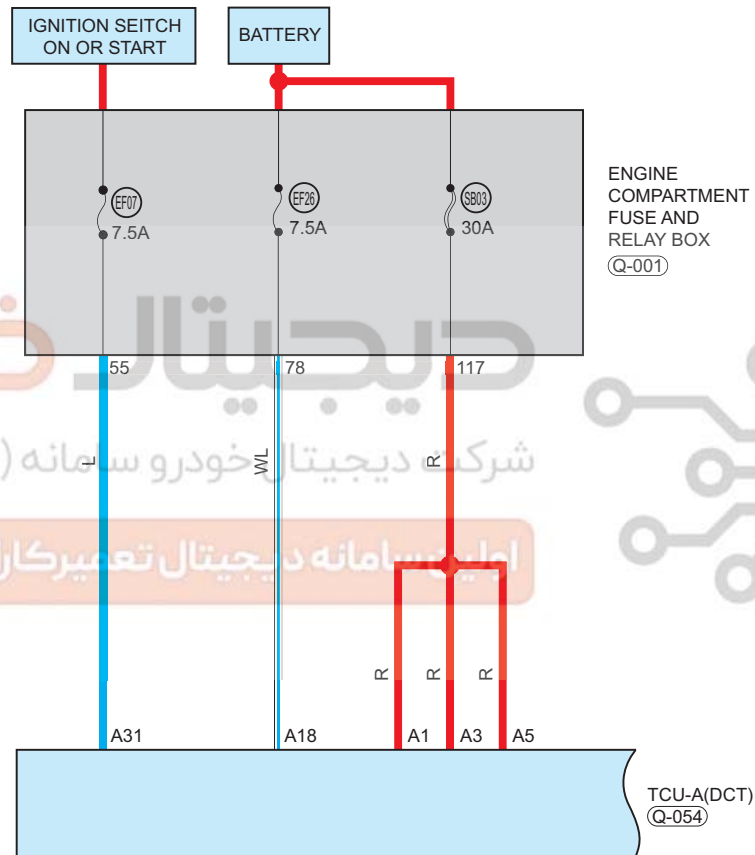

625DHA DCT (For 1.5TCI Model)

Circuit Diagram (Page 1 of 3)

دیجیتال خودرو
 شرکت دیجیتال خودرو سامانه (مسئولیت محدود)
 اولین سامانه دیجیتال تعمیرکاران خودرو در ایران

09

Parts Location

Connector Code	See Page	Connector Code	See Page	Connector Code	See Page
Q-001	08-6	Q-054	08-6		

Fuse and Relay

Fuse/Relay	See Page	Fuse and Relay Box
EF07	06-2	Engine Compartment Fuse and Relay Box
EF26	06-2	Engine Compartment Fuse and Relay Box
SB03	06-2	Engine Compartment Fuse and Relay Box

Form of Connector