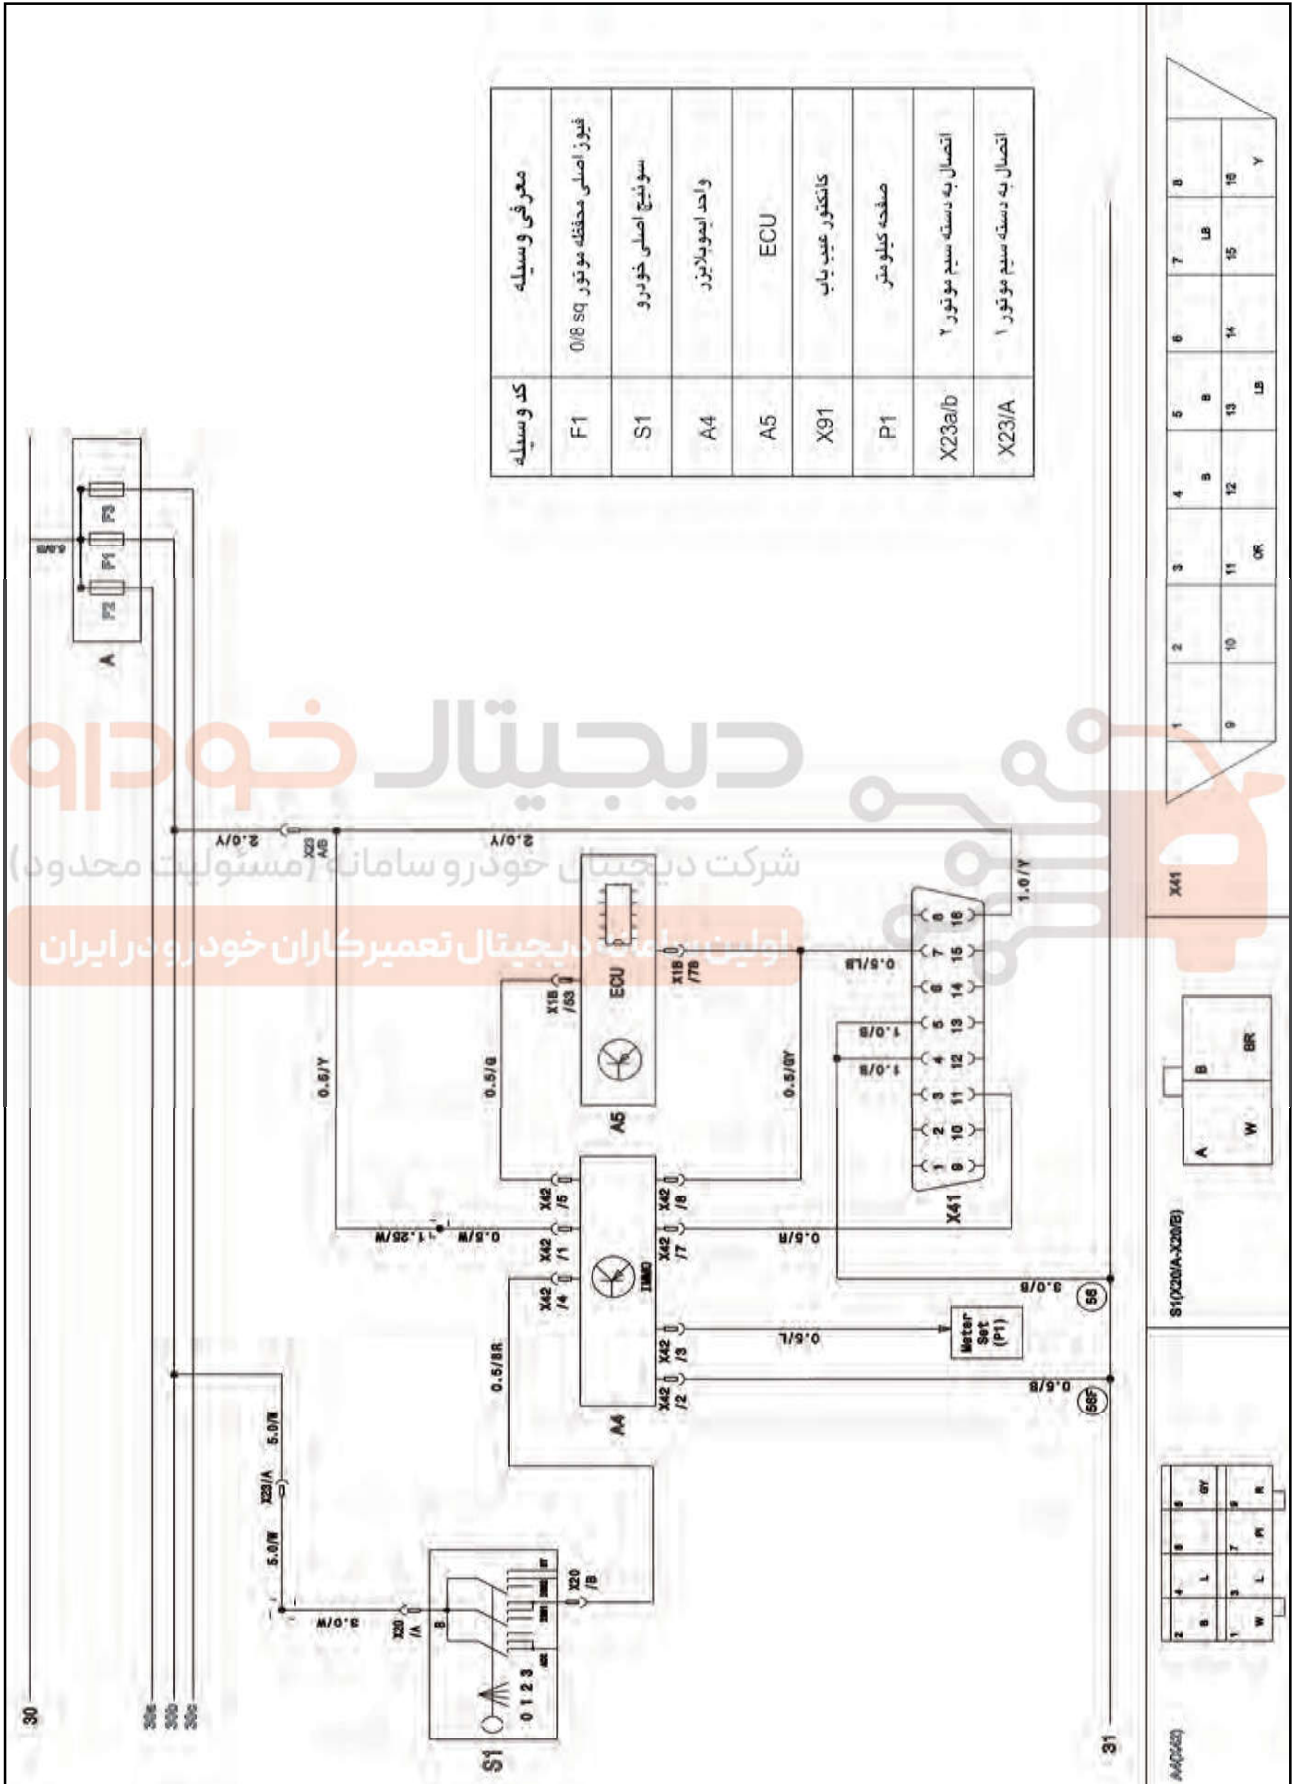

سیستم ضد سرقت ایمو بیلازیر

کد وسیله	معرفی وسیله
F1	فیوز اصلی محفظه موتور sq 0/8
S1	سوییچ اصلی خودرو
A4	واحد ایمو بیلازیر
A5	ECU
X91	کانکتور عیب یاب
P1	صفحه کیلومتر
X23alb	اتصال به دسته سیم موتور ۲
X23/A	اتصال به دسته سیم موتور ۱

1	2	3	4	5	6	7	8
9	10	11	12	13	14	15	16
		OR		LB			Y