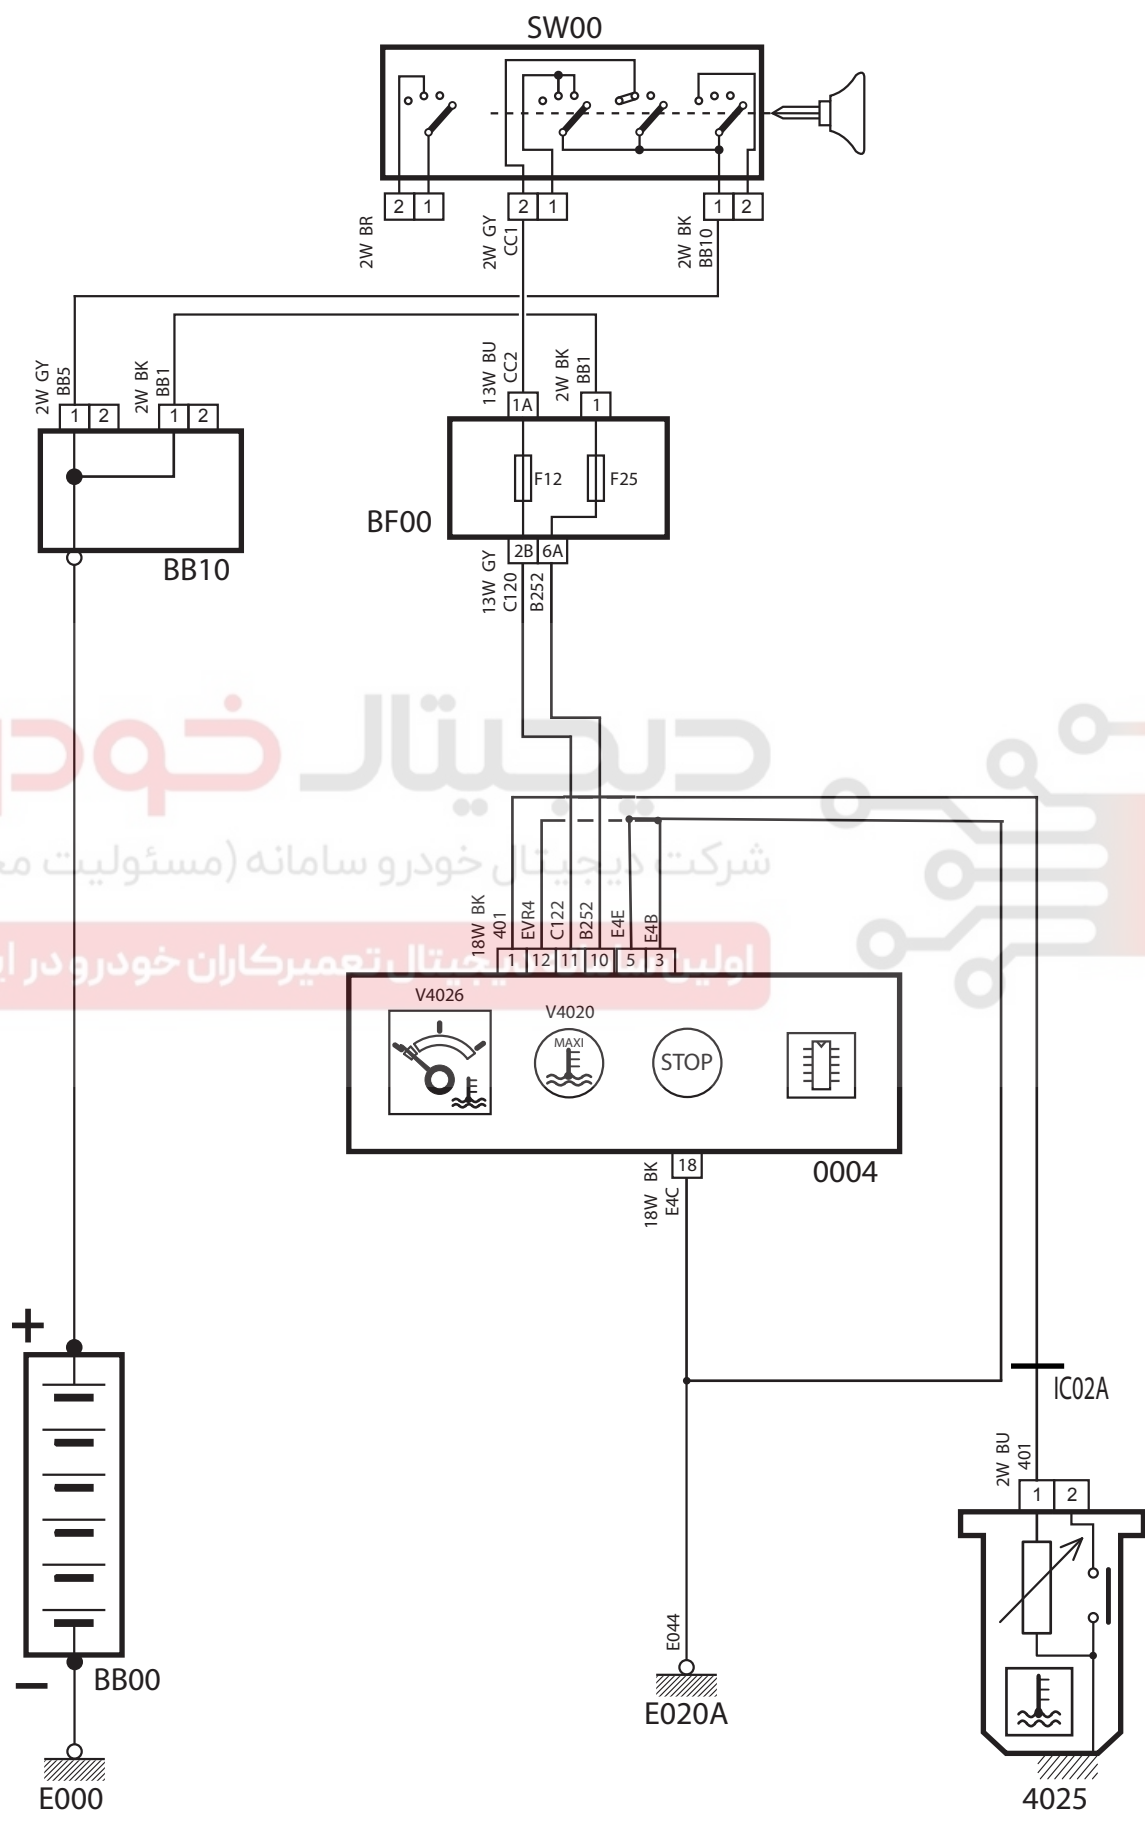

COOLANT TEMPERATURE-SAMAND LX

دیجیتال خودرو
شرکت دیجیتال خودرو سامانه (مسئولیت محدود)
اولین دیجیتال تعمیرکاران خودرو در ایران