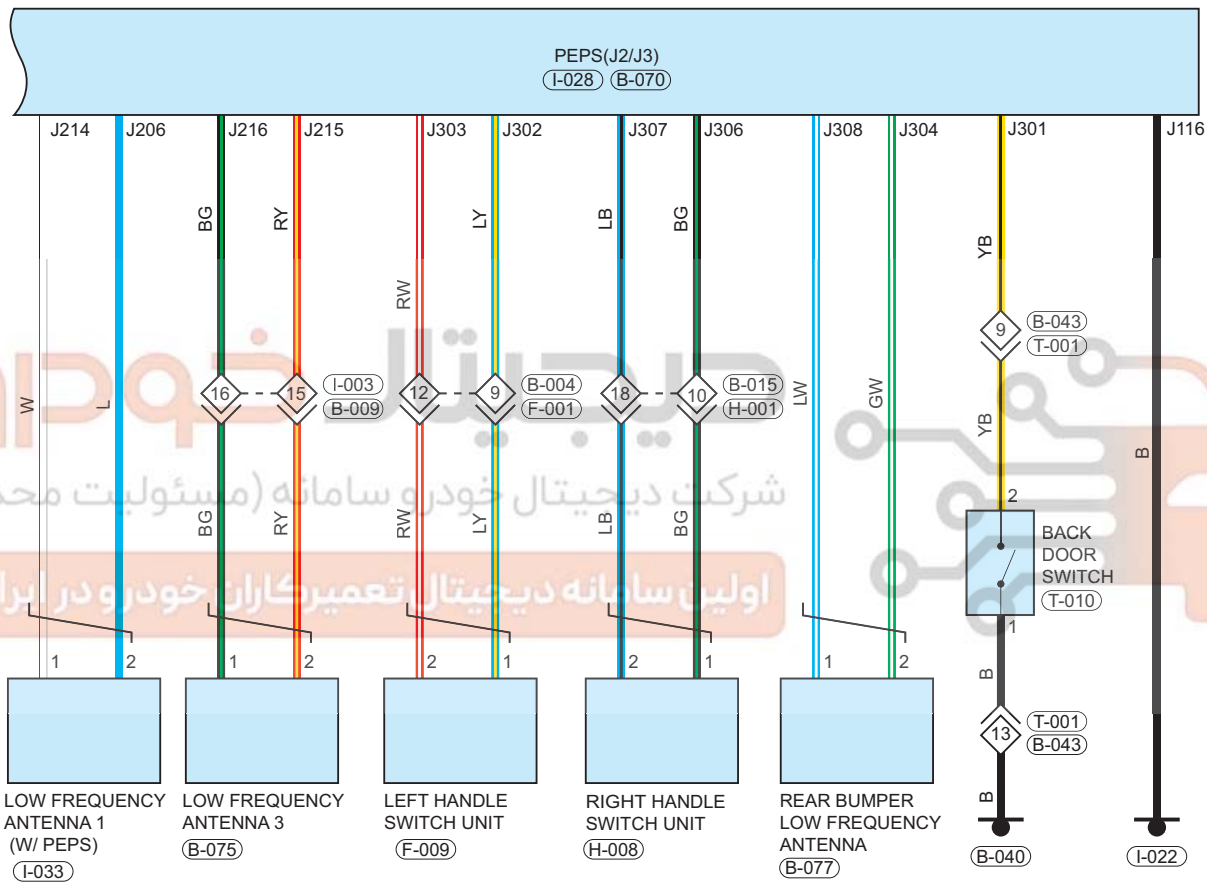

دیجیتال خودرو

شرکت دیجیتال خودرو سامانه (مسئولیت محدود)

اولین سامانه دیجیتال تعمیرکاران خودرو در ایران

Circuit Diagram (Page 4 of 8)

FOR 2.0L CVT

09 - SYSTEM CIRCUITS

Parts Location

Connector Code	See Page	Connector Code	See Page	Connector Code	See Page
I-028	08-13	B-070	08-19	I-033	08-13
B-075	08-19	F-009	08-20	H-008	08-21
B-077	08-19	B-040	08-16	I-022	08-13
T-010	08-24				