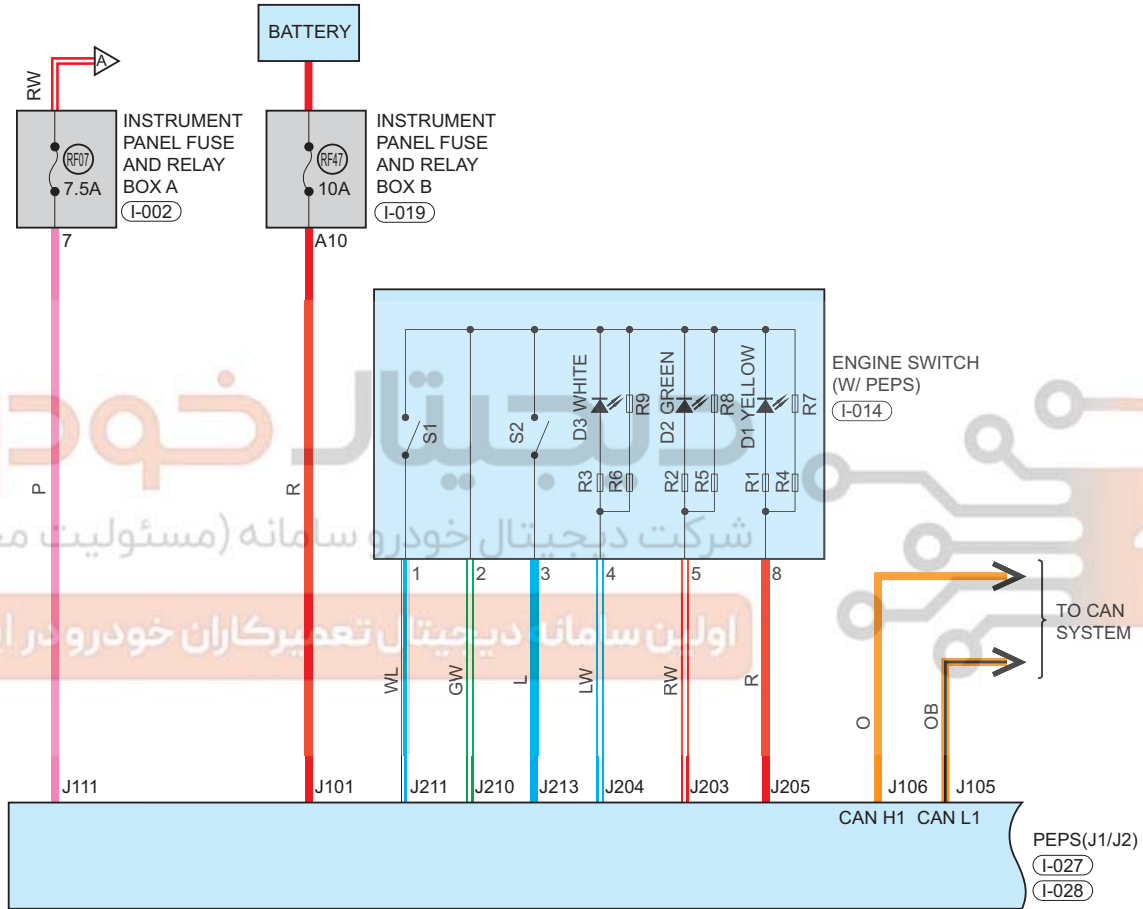

Passive Entry & Passive Start (PEPS) System

Circuit Diagram (Page 1 of 8)

FOR 2.0L CVT

Parts Location

Connector Code	See Page	Connector Code	See Page	Connector Code	See Page
I-002	08-13	I-019	08-13	I-014	08-13
I-027	08-13	I-028	08-13		

دیجیتال خودرو

شرکت دیجیتال خودرو سامانه (مسئولیت محدود)

اولین سامانه دیجیتال تعمیرکاران خودرو در ایران

Circuit Diagram (Page 2 of 8)

FOR 2.0L CVT

ET21090740

09 - SYSTEM CIRCUITS

Parts Location