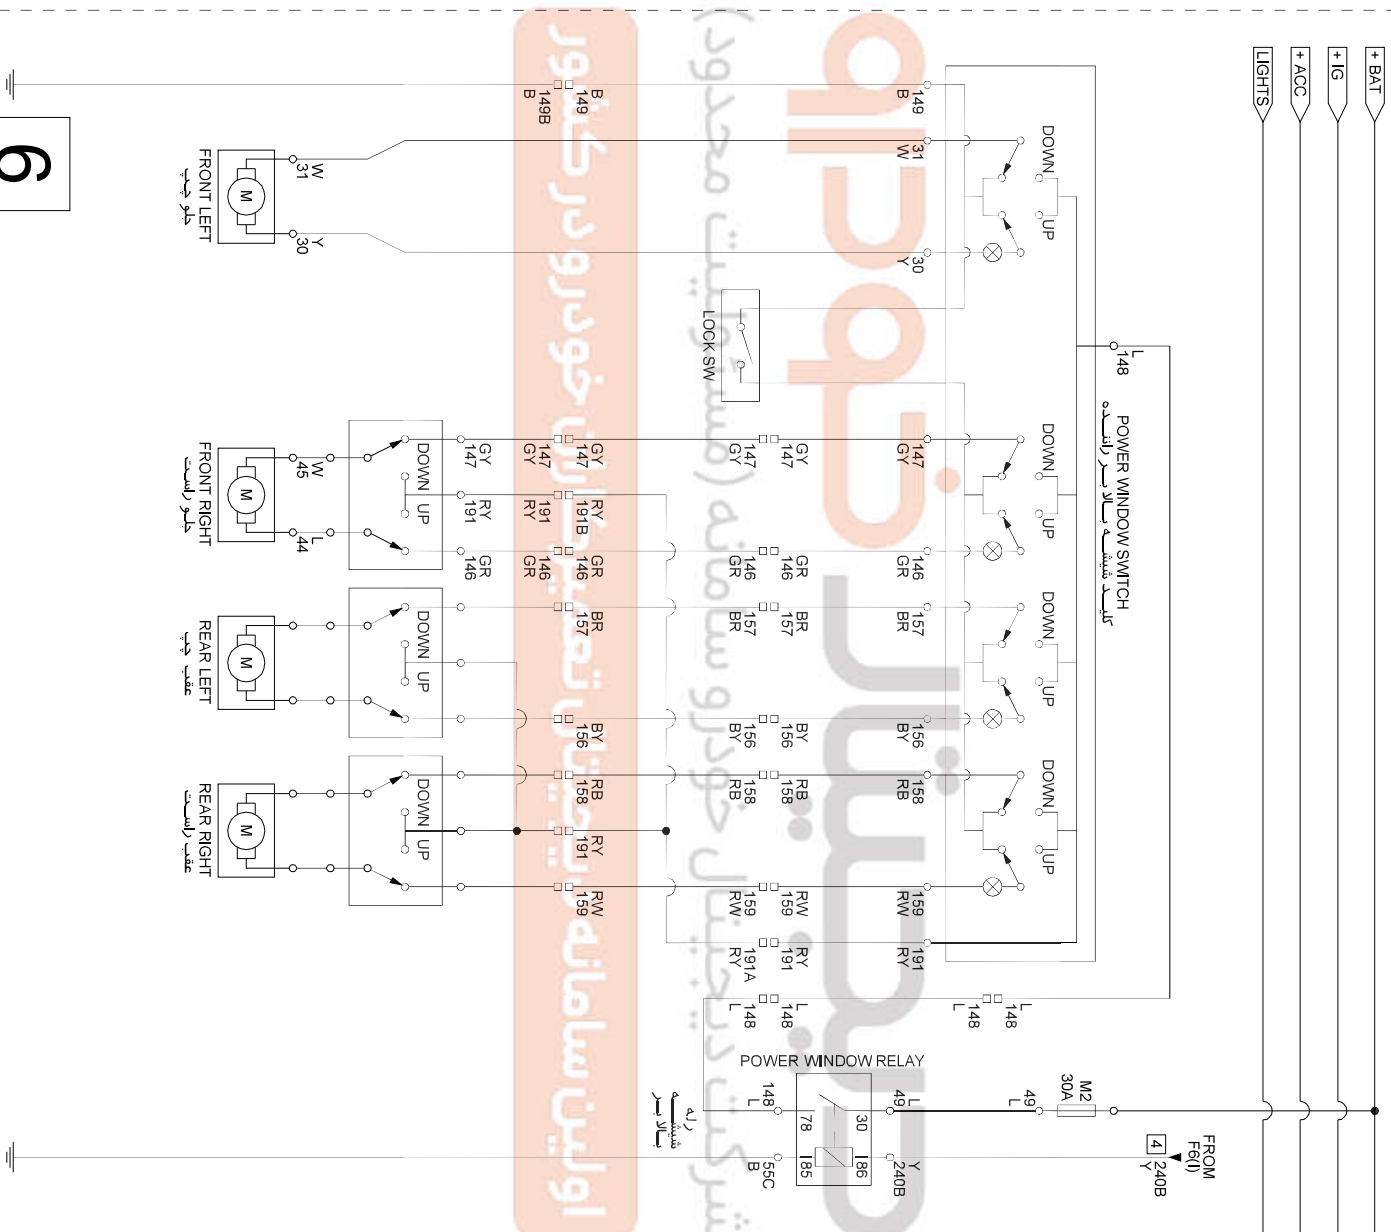

### POWER WINDOW شیشه بالابر

### ELECTRIC MIRROR آینه برقی

اولین سامانه تعمیراتی خودرو کاتر

شرکت ریجنال خودرو ستونه (مستقلیت محدود)