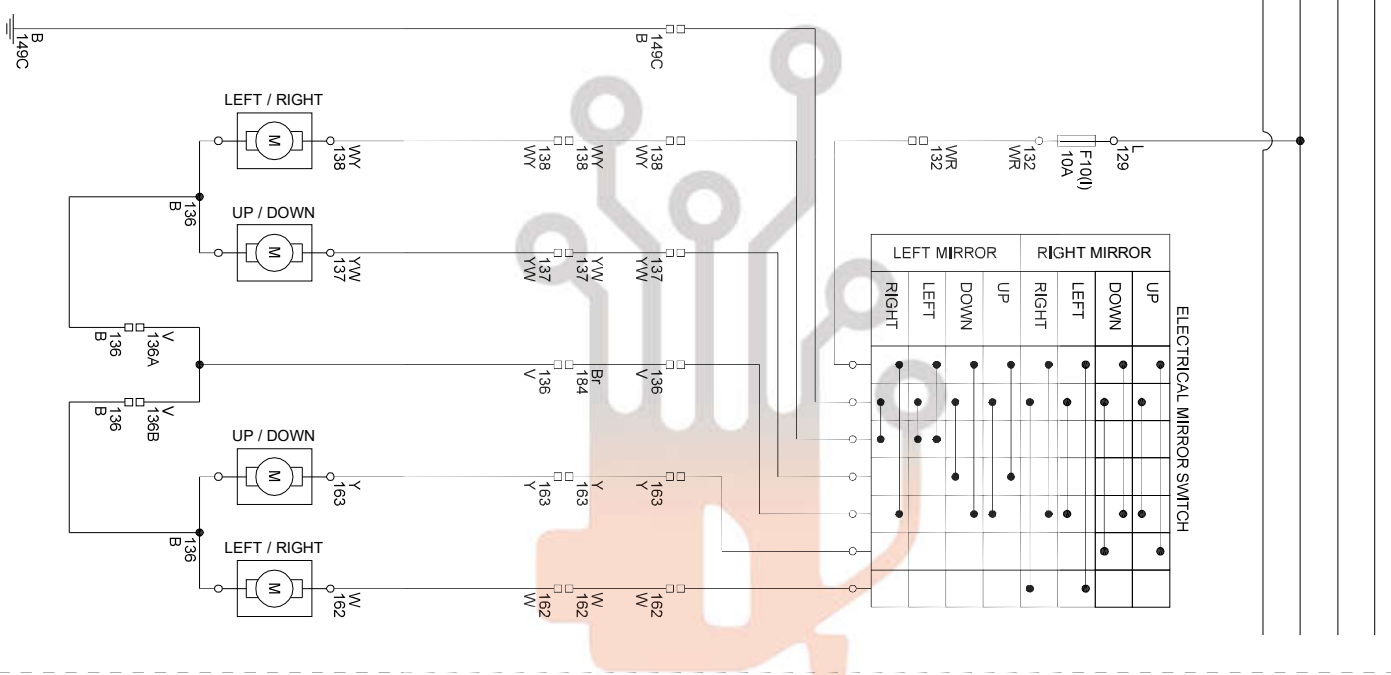

### POWER WINDOW شیشه بالابر

### ELECTRIC MIRROR آینه برقی

اولین سامانه تعمیراتی خودرو کاتر

شرکت ریجنال خودرو ستونه (مستقلیت محدود)