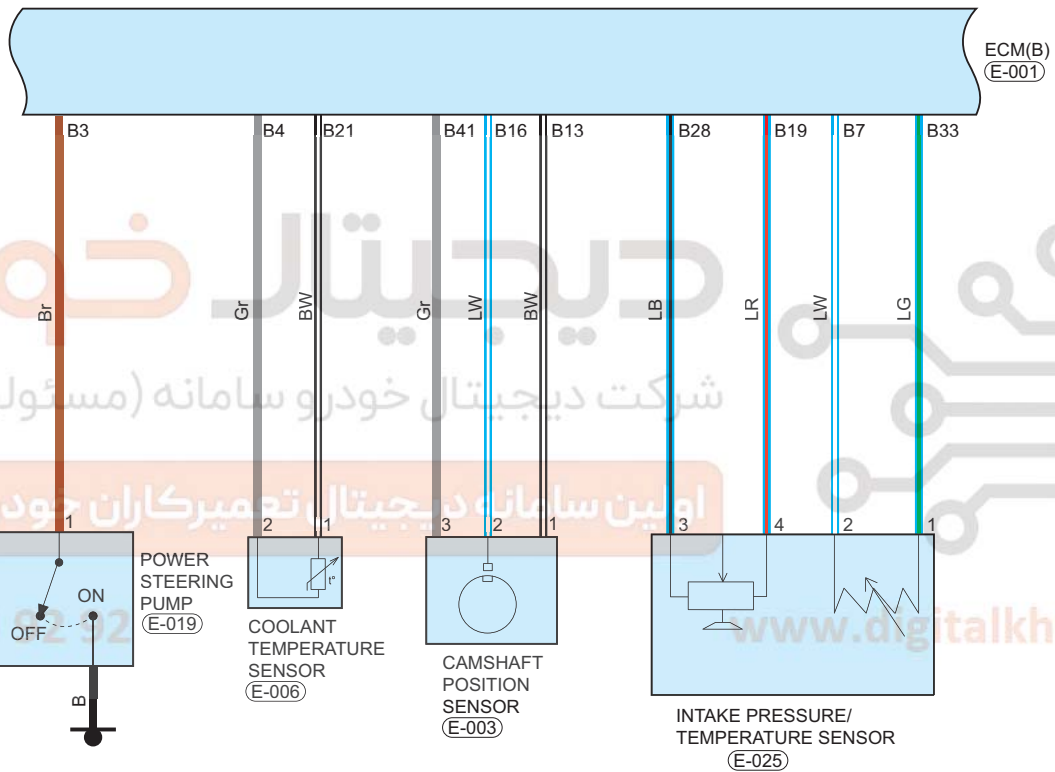

اولین سامانه دیجیتال تعمیرکاران خودرو در ایران

021 62 99 92 92

www.digitalkhodro.com 09

Circuit Diagram (Page 9 of 9)

دیجیتال خودرو  
شرکت دیجیتال خودرو سامانه (مسئولیت محدود)  
اولین سامانه دیجیتال تعمیرکاران خودرو در ایران  
www.digitalkhodro.com