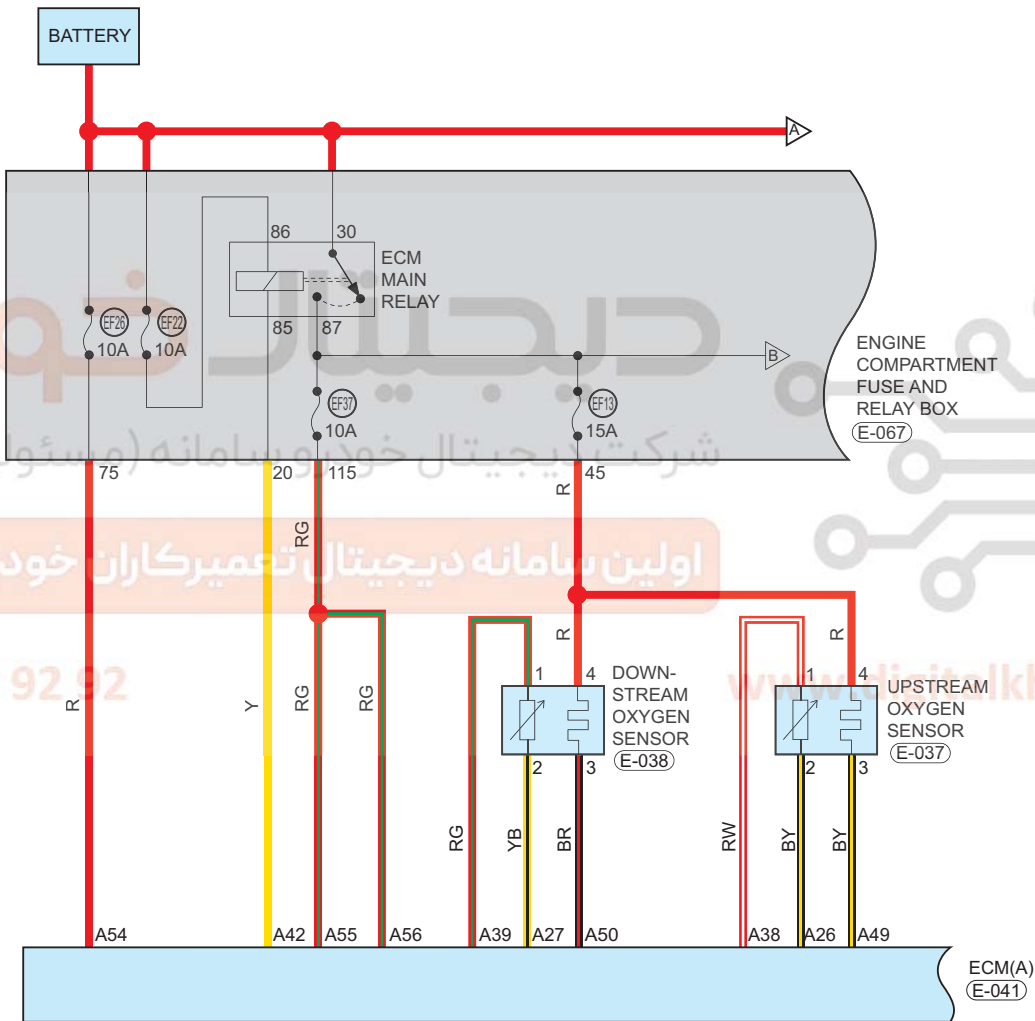

# SQRD4G15B Engine Management System

Circuit Diagram (Page 1 of 9)

دیجیتال خودروسازان  
 شرکت دیجیتال خودروسازان (مسئولیت محدود)  
 اولین سامانه دیجیتال تعمیرکاران خودرو در ایران

02 09