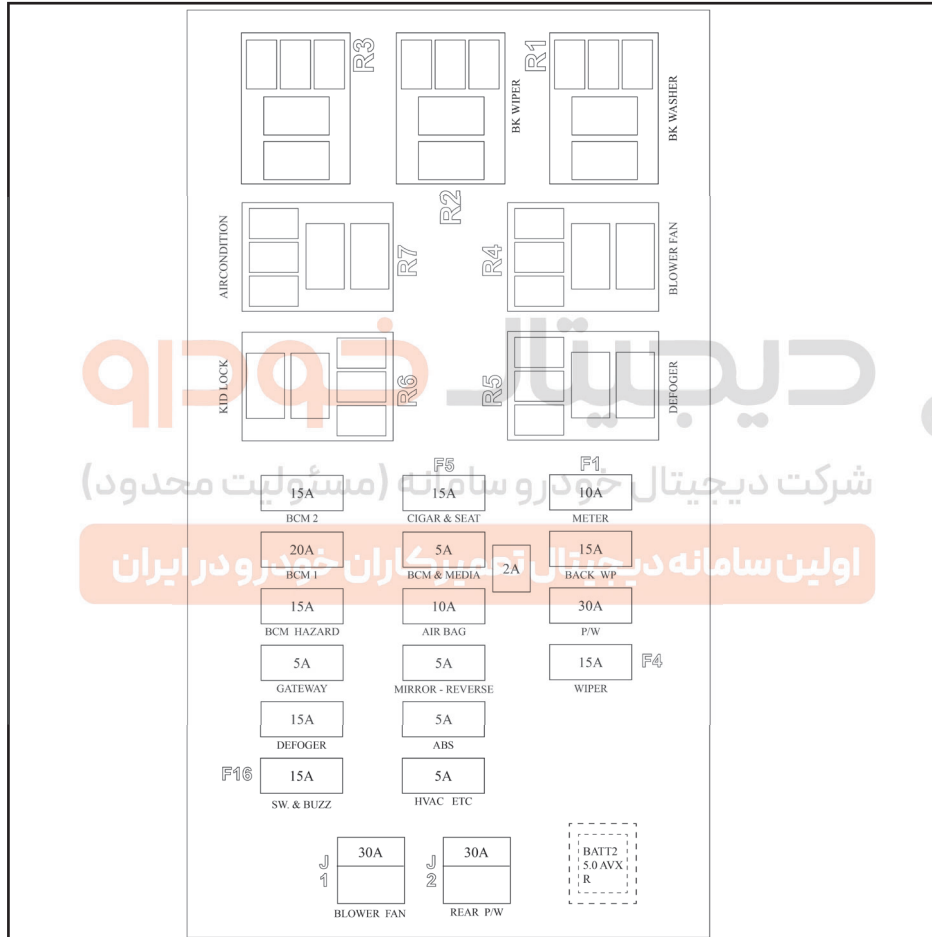

جعبه فیوز داخل اتاق - در مدل های S,S
آپشنال نوع ۱

شرکت دیجیتال خودرو سامانه (مسئولیت محدود)
اولین سامانه دیجیتال آپشنال ایران خودرو در ایران

اجزا یا مدارهای تحت محافظت	ظرفیت (آمپر A)	فیوز/ارله
BCM	۲۰	BCM 1
BCM	۱۵	BCM 2
تغذیه BCM	۱۵	BCM HAZARD
گرمکن شیشه عقب	۱۵	DEFOGER
مجموعه کلیدها/ هشدارهای صوتی	۱۵	SWITCH BANK&BUZZER
فندک/ آنتن/ صندلی برقی*	۱۵	CIGAR&SEAT
جلو آمپر / BCM / مولتی مدیا	۵	BCM&MEDIA
کیسه هوا	۱۰	AIR BAG
آینه برقی	۵	MIRROR_REVERSE
ترمز ضد قفل (ABS)	۵	ABS
صفحه کنترل تهویه مطبوع	۵	HVAC ETC
دمنده بخاری	۳۰	BLOWER FAN
شیشه بالابر عقب	۳۰	REAR P/W
جلو آمپر	۱۰	METER
	۱۵	BACK WP