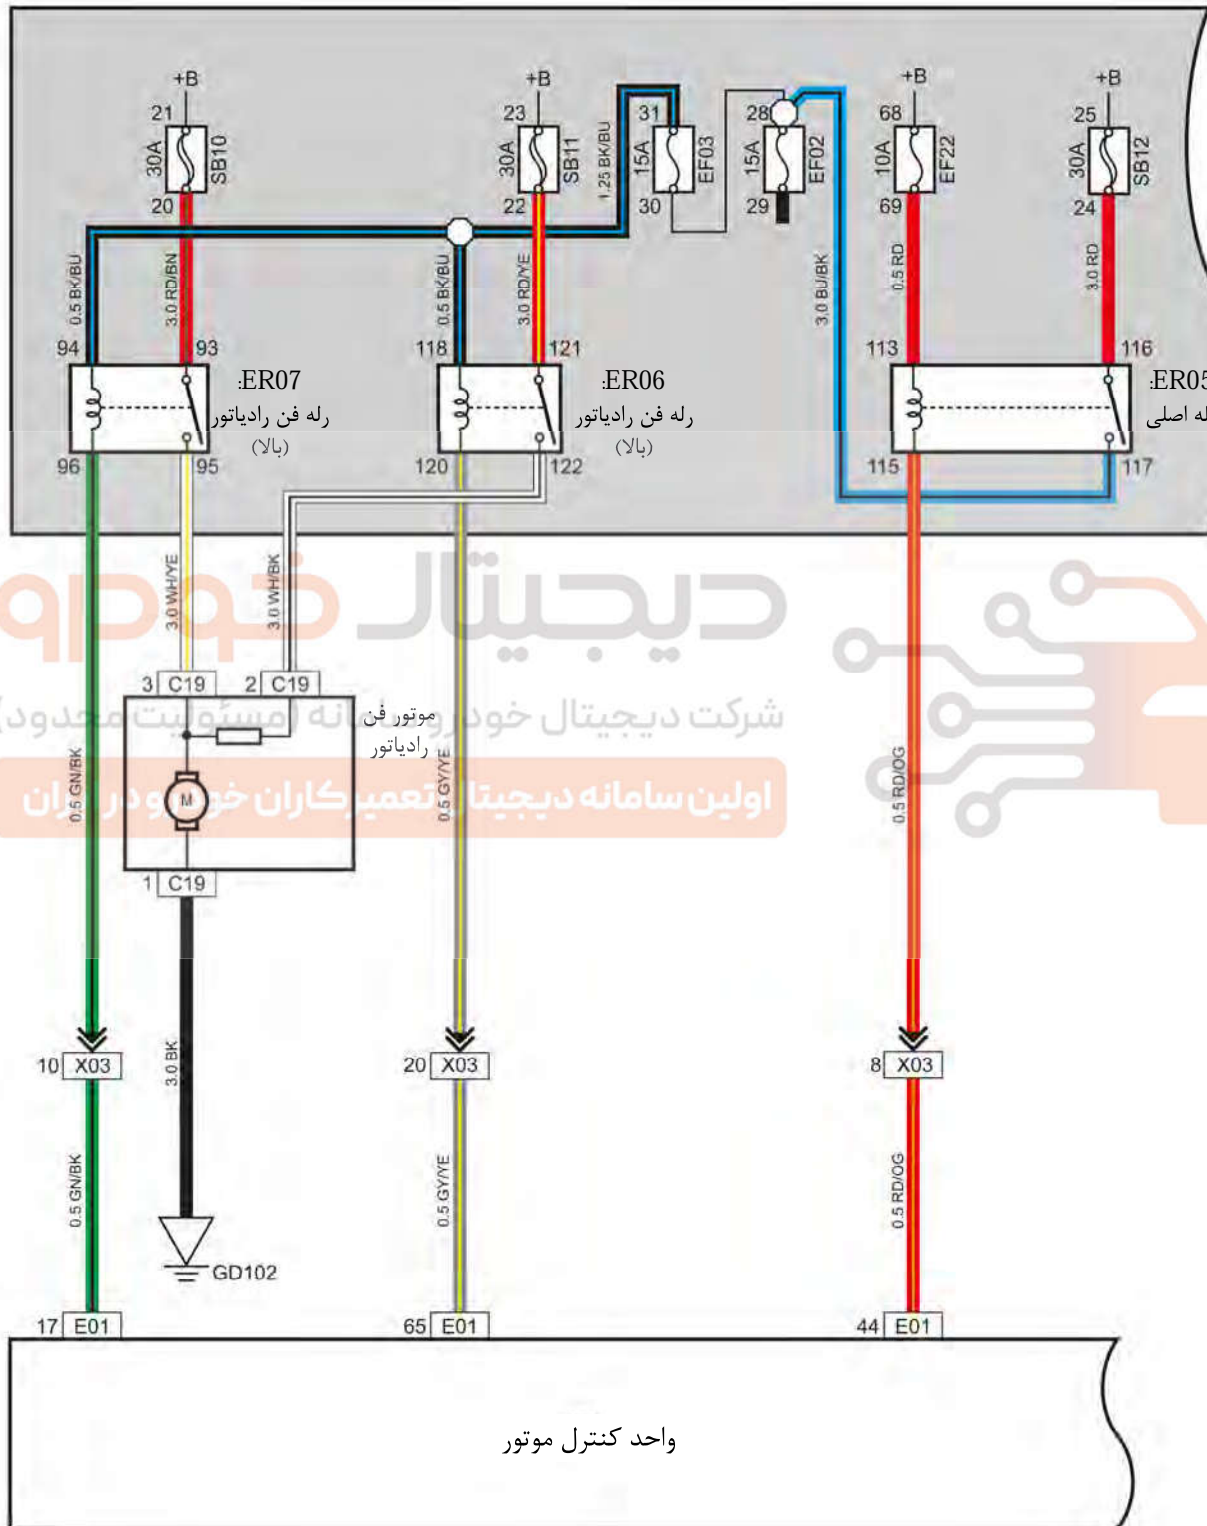

فیوز محفظه موتور و جعبه رله C01

A6402001