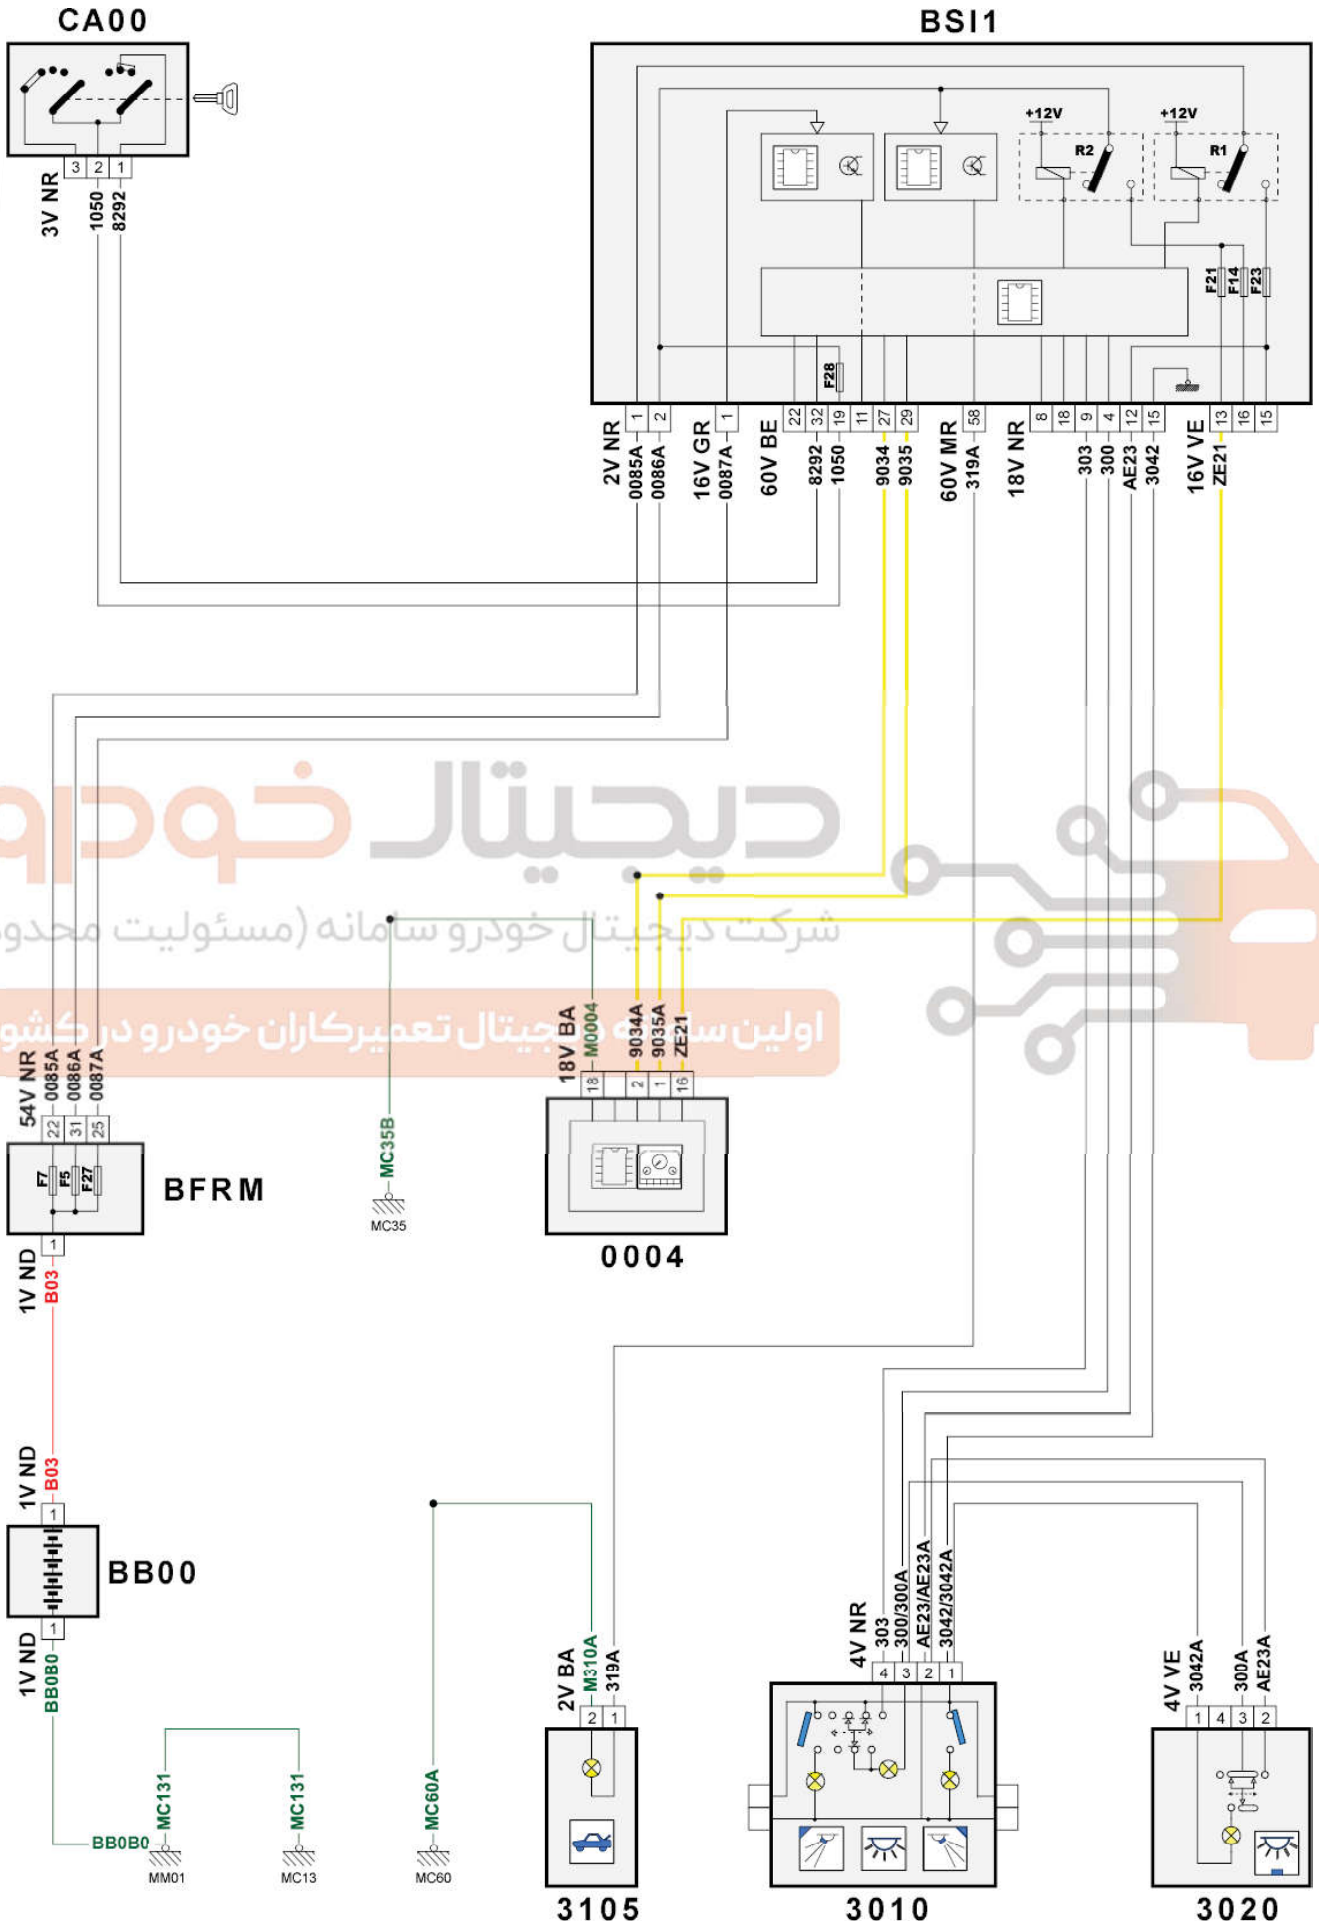

### Passenger Compartment / Closed Compartment Lighting

دیجیتال خودرو  
 شرکت دیجیتال خودرو سامانه (مسئولیت محدود)  
 اولین سامانه دیجیتال تعمیرکاران خودرو در کشور

### Passenger Compartment / Closed Compartment Lighting

item code	description	information
0004	null	/ instrument panel
3010	null	front interior lamp
3020	null	rear courtesy lamp
3105	null	boot (or tailgate) light
BB00	null	ancillaries battery
BFRM	null	engine fuse and relay box
BSI1	null	built-in systems interface
CA00	null	ignition switch
E934	null	crimp one information (or equipotential 934) wire
E935	null	crimp one information (or equipotential 935) wire
EM35B	null	crimp earth (earth point number 35B)
EM60A	null	crimp earth (earth point number 60A)
MC13	null	body earth point number 13
MC35	null	body earth point number 35
MC60A	null	body earth point number 60
MM01	null	engine earth point number 01