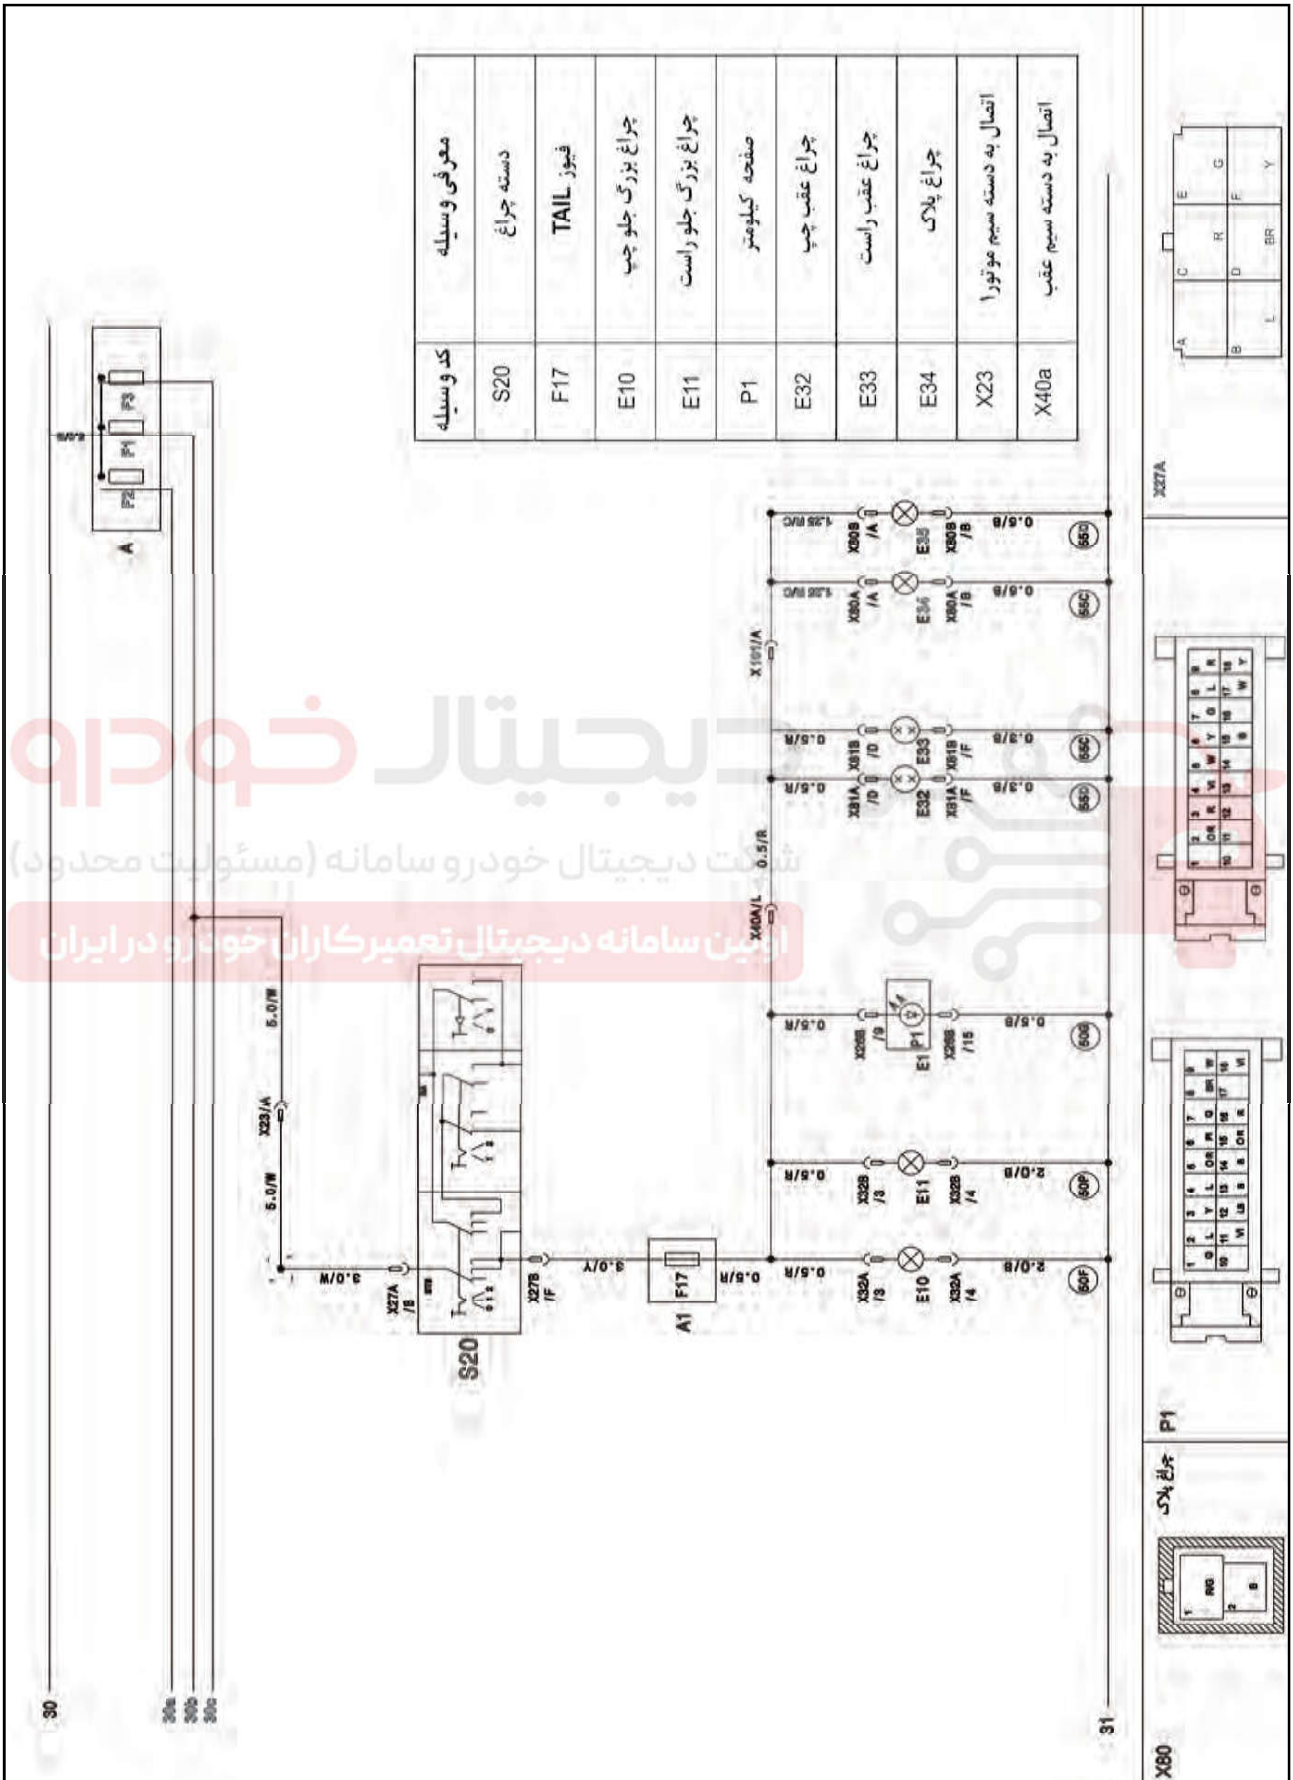

چراغ پارک

کد وسیله	معرفی وسیله
S20	دسته چراغ
F17	فیوز TAIL
E10	چراغ بزرگ جلو چپ
E11	چراغ بزرگ جلو راست
P1	صفحه کیلومتر
E32	چراغ عقب چپ
E33	چراغ عقب راست
E34	چراغ پلاک
X23	اتصال به دسته سیم موتور
X40a	اتصال به دسته سیم عقب