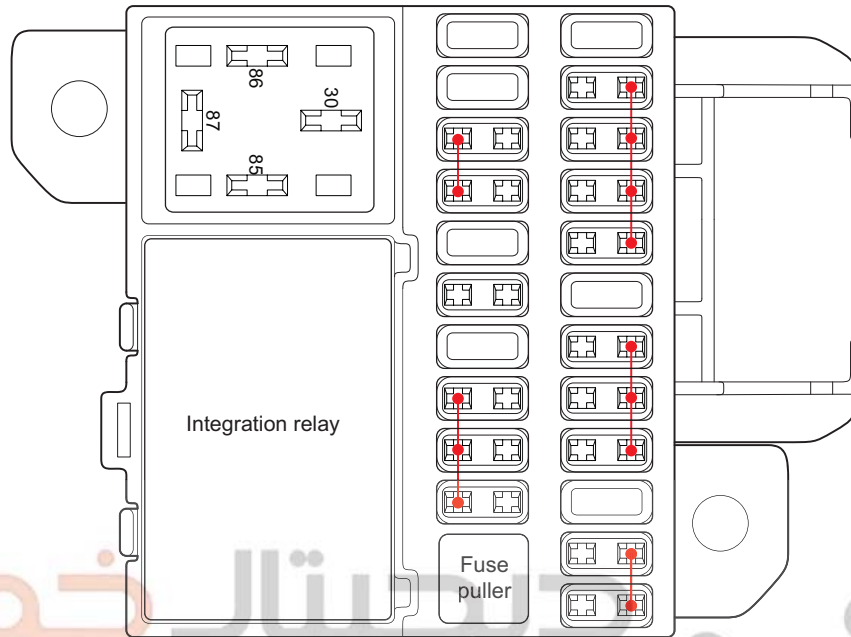

No.	Description	No.	Description	No.	Description
RF01	-	RF09	A/C system/Outside rear view mirror/ Blower relay	RF17	-
RF02	ABS/ESP/SAS	RF10	-	RF18	Rear defroster indicator
RF03	Instrument cluster	RF11	A/C system/Audio system/Headlight leveling dial	RF19	-
RF04	Airbag	RF12	ECM/TCU/PEPS	RF20	Diagnosis interface/Key reminder switch
RF05	BCM	RF13	-	RF21	Instrument cluster
RF06	-	RF14	-	RF22	Audio system
RF07	Audio system/BCM	RF15	Rear defroster		
RF08	Cigarette lighter	RF16	Rear defroster relay		

06

دیجیتال خودرو

شرکت دیجیتال خودرو سامانه (مسئولیت محدود)

اولین سامانه دیجیتال تعمیرکاران خودرو در ایران

View of Instrument Panel Fuse and Relay Box

Front View

06

EM1A060051

شرکت دیجیتال خودرو (مسئولیت محدود)
اولین سامانه دیجیتال تعمیرکاران خودرو در ایران

Instrument Panel Fuse and Relay Box Inner Circuit

Circuit Diagram (Page 1 of 2)

06

EM1A060038

Circuit Diagram (Page 2 of 2)