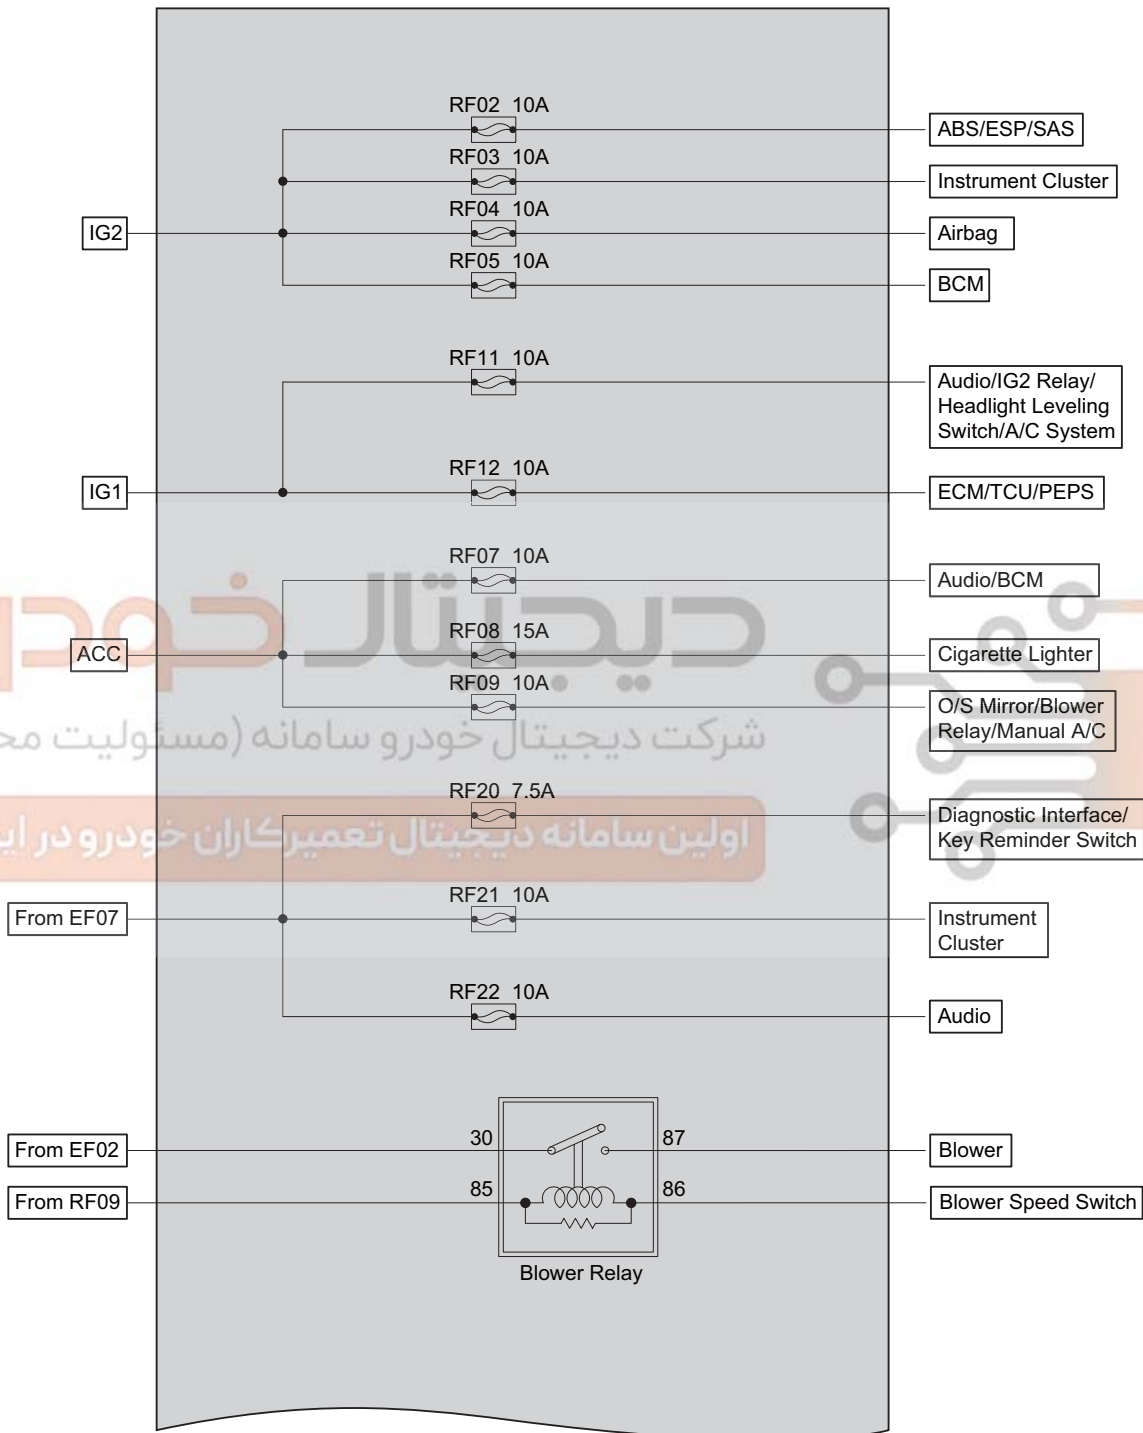

Instrument Panel Fuse and Relay Box

Location of Instrument Panel Fuse and Relay Box

EM1A060040

Fuse Layout in Instrument Panel Fuse and Relay Box

EM1A060050

06 - FUSE AND RELAY

Instrument Panel Fuse Description

No.	Description	No.	Description	No.	Description
RF01	-	RF09	A/C system/Outside rear view mirror/ Blower relay	RF17	-
RF02	ABS/ESP/SAS	RF10	-	RF18	Rear defroster indicator
RF03	Instrument cluster	RF11	A/C system/Audio system/Headlight leveling dial	RF19	-
RF04	Airbag	RF12	ECM/TCU/PEPS	RF20	Diagnosis interface/Key reminder switch
RF05	BCM	RF13	-	RF21	Instrument cluster
RF06	-	RF14	-	RF22	Audio system
RF07	Audio system/BCM	RF15	Rear defroster		
RF08	Cigarette lighter	RF16	Rear defroster relay		

06

دیجیتال خودرو

شرکت دیجیتال خودرو سامانه (مسئولیت محدود)

اولین سامانه دیجیتال تعمیرکاران خودرو در ایران

View of Instrument Panel Fuse and Relay Box

Front View

06

EM1A060051

شرکت دیجیتال خودرو (مسئولیت محدود)
اولین سامانه دیجیتال تعمیرکاران خودرو در ایران

Instrument Panel Fuse and Relay Box Inner Circuit

Circuit Diagram (Page 1 of 2)

06

EM1A060038

Circuit Diagram (Page 2 of 2)