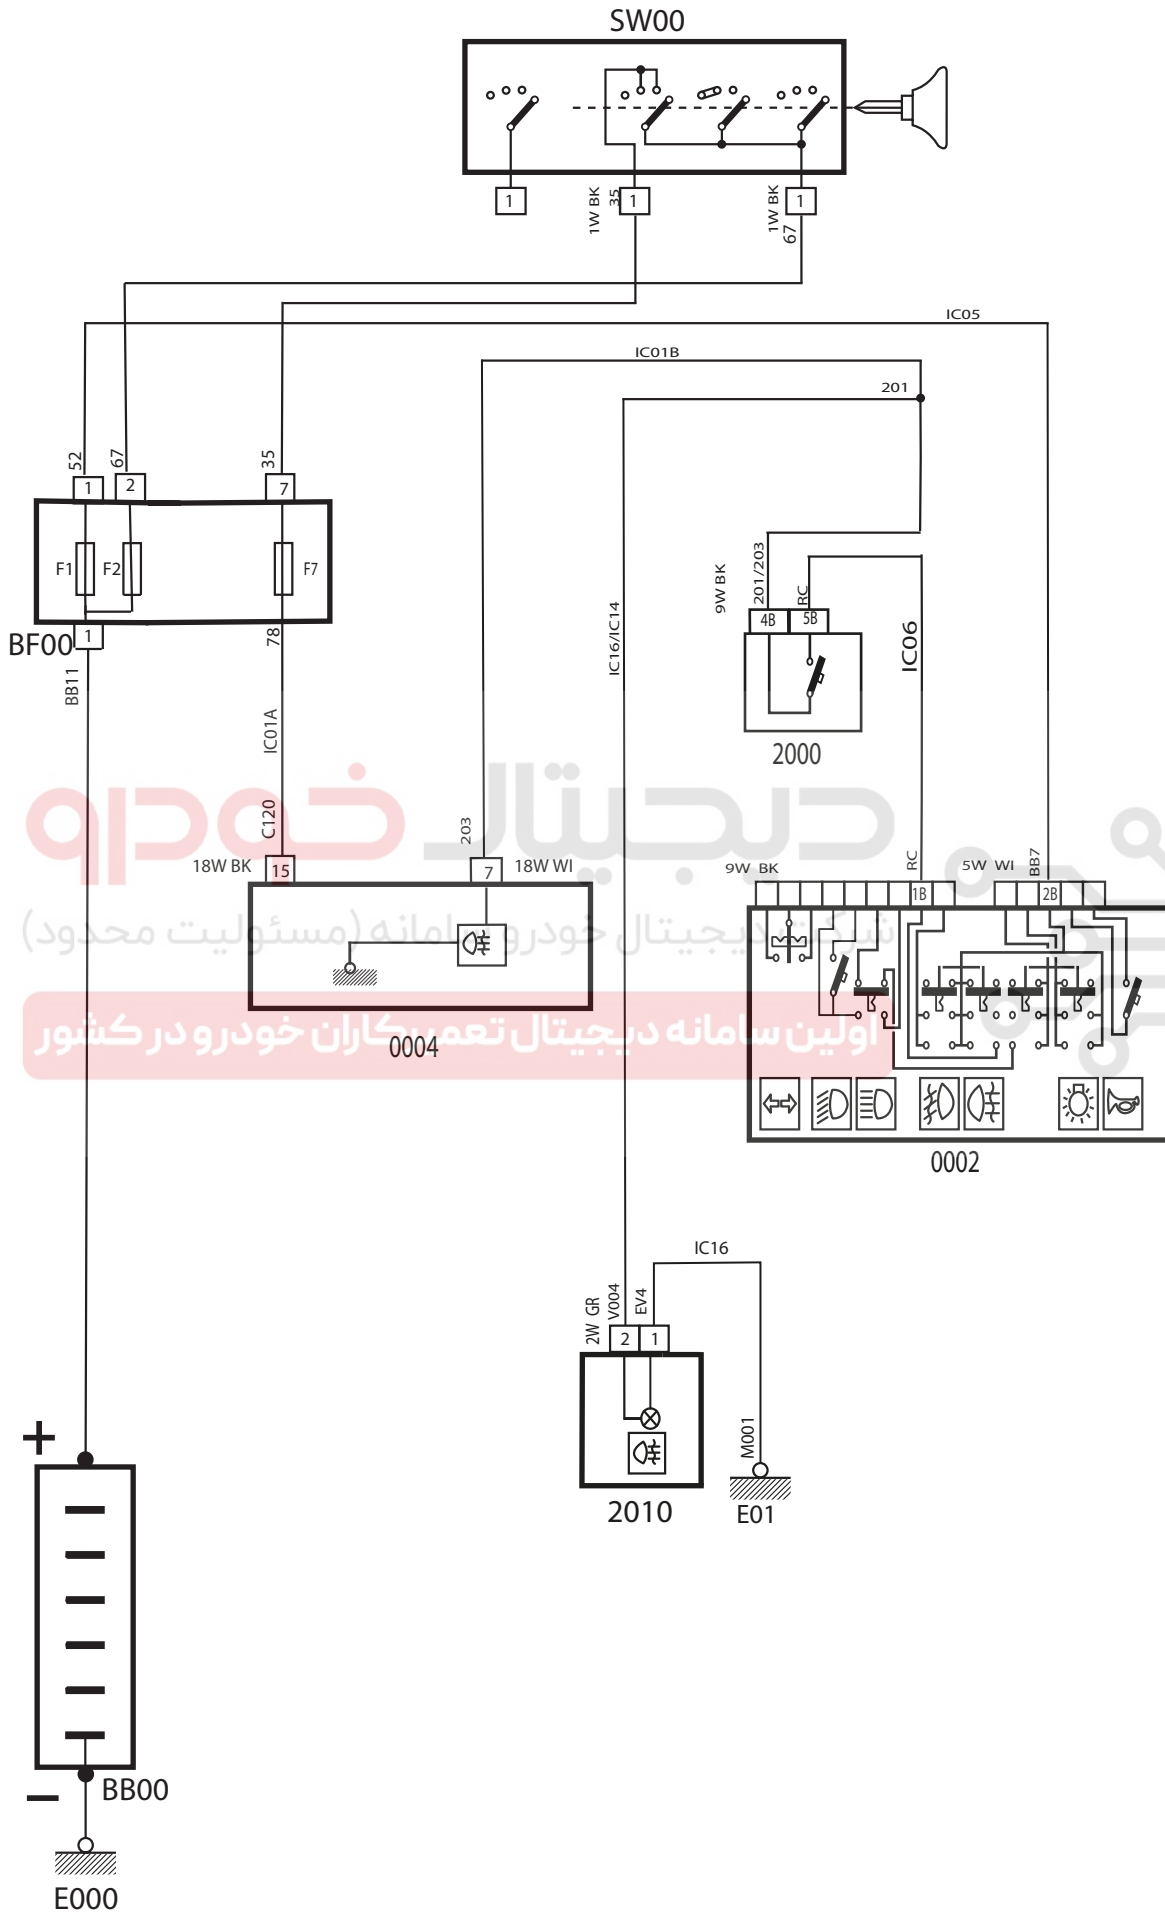

Fog Lamp - VANET EURO 2

دیجیتال خودرو
اولین سامانه دیجیتال تعمیرکاران خودرو در کشور