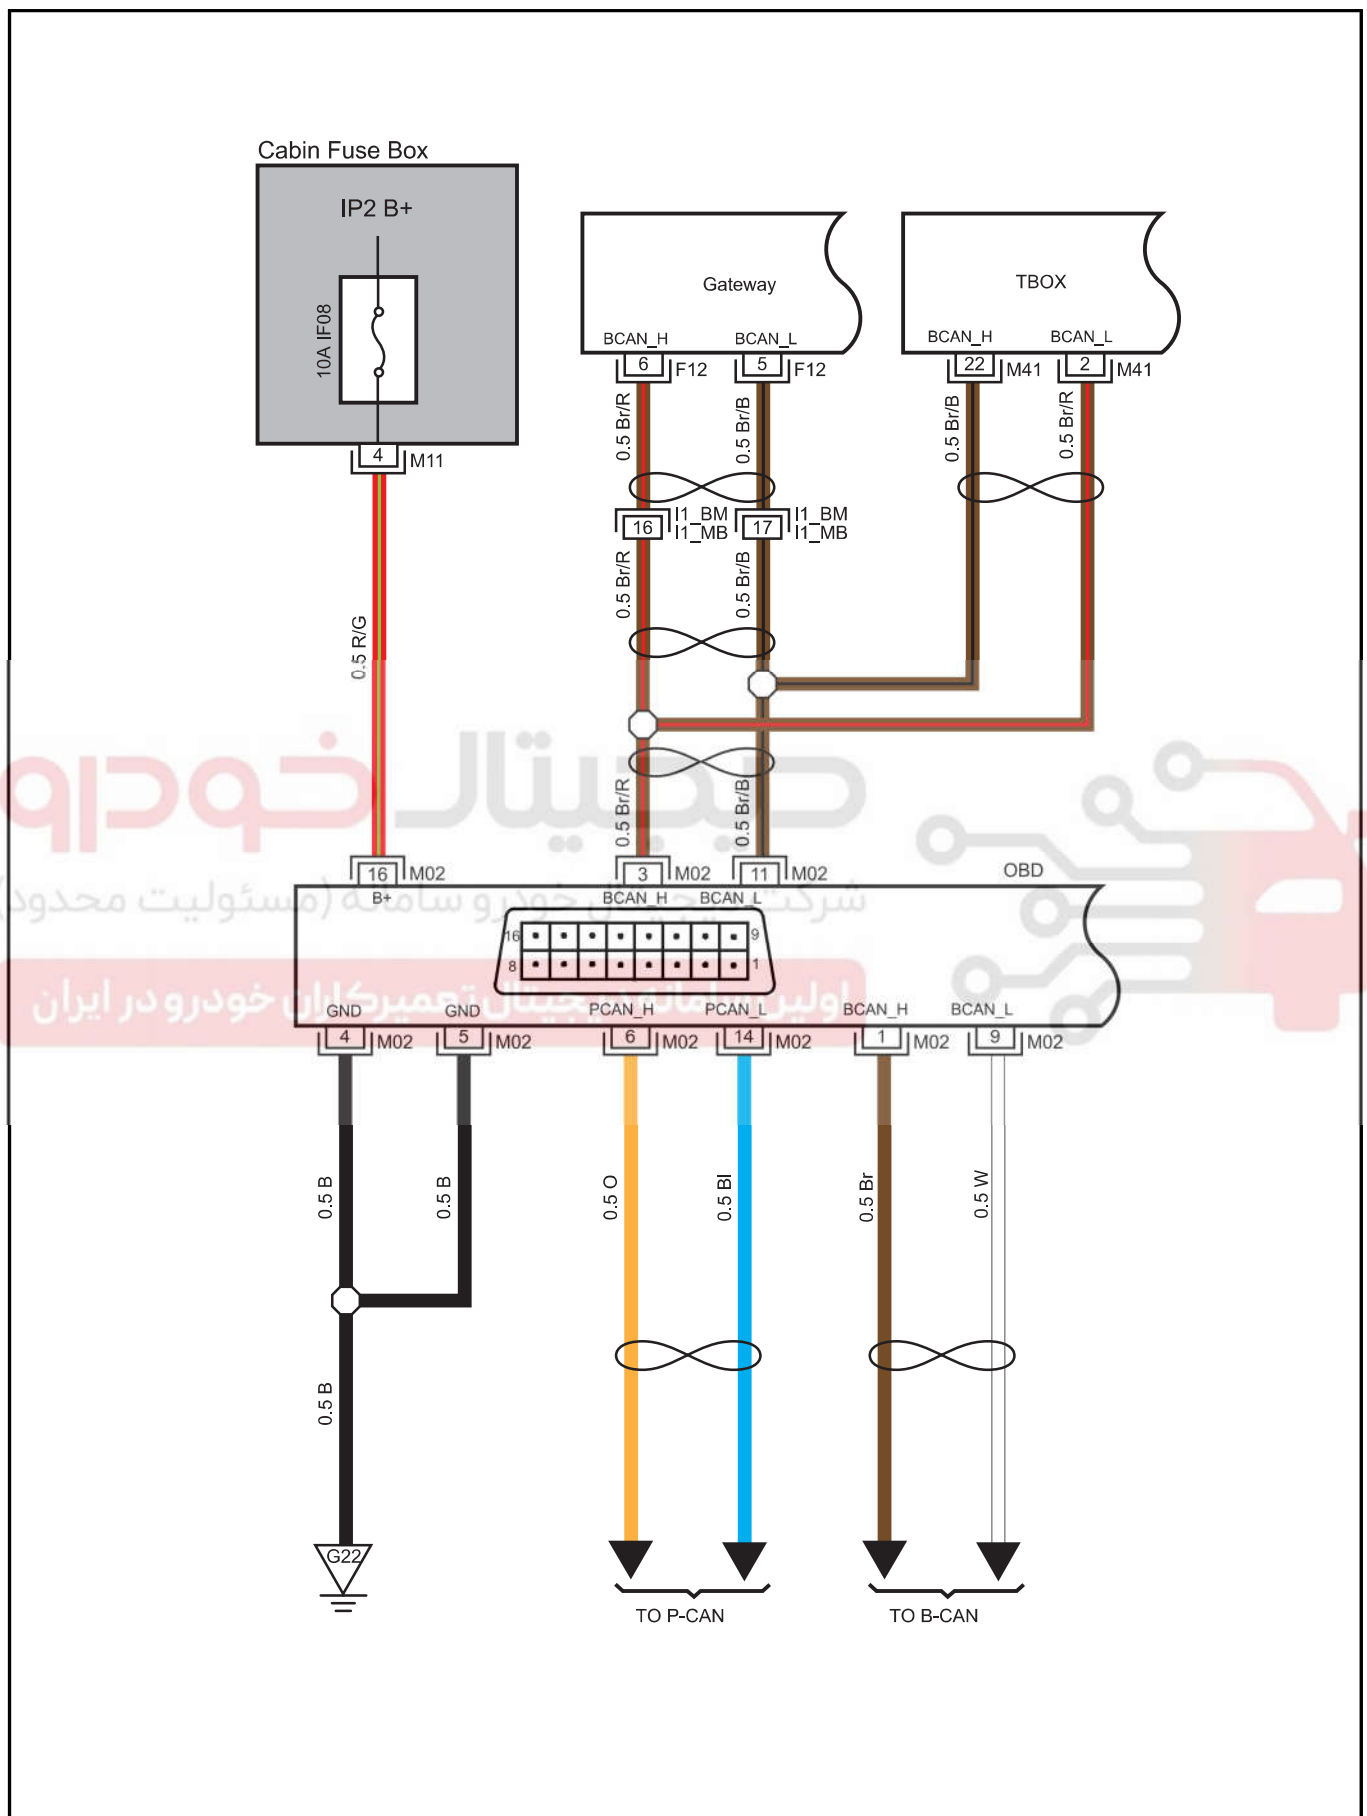

OBD

Connector	Name	Page
F12	Gateway	26
M02	OBD	20
M11	Cabin Fuse Box J	20
M41	TBOX	21
G22	Main W.H. GND 3(terminal 1)	41
I1_BM	Body W.H. Connector 1 Connecting Main W.H.	25
I1_MB	Main W.H. Connector 1 Connecting Body W.H.	21

دیجیتال خودرو

شرکت دیجیتال خودرو سامانه (مسئولیت محدود)

اولین سامانه دیجیتال تعمیرکاران خودرو در ایران

F12 Gateway

M41 TBOX

I1_BM Body W.H. Connector 1 Connecting Main W.H.

M11 Cabin Fuse Box J

دیجیتال خودرو
شرکت دیجیتال خودرو سامانه (مسئولیت محدود)

موبایل تعمیرکاران خودرو در ایران

M02 OBD G22 Main W.H. GND 3 (terminal 1)

I1_MB Main W.H. Connector 1 Connecting Body W.H.