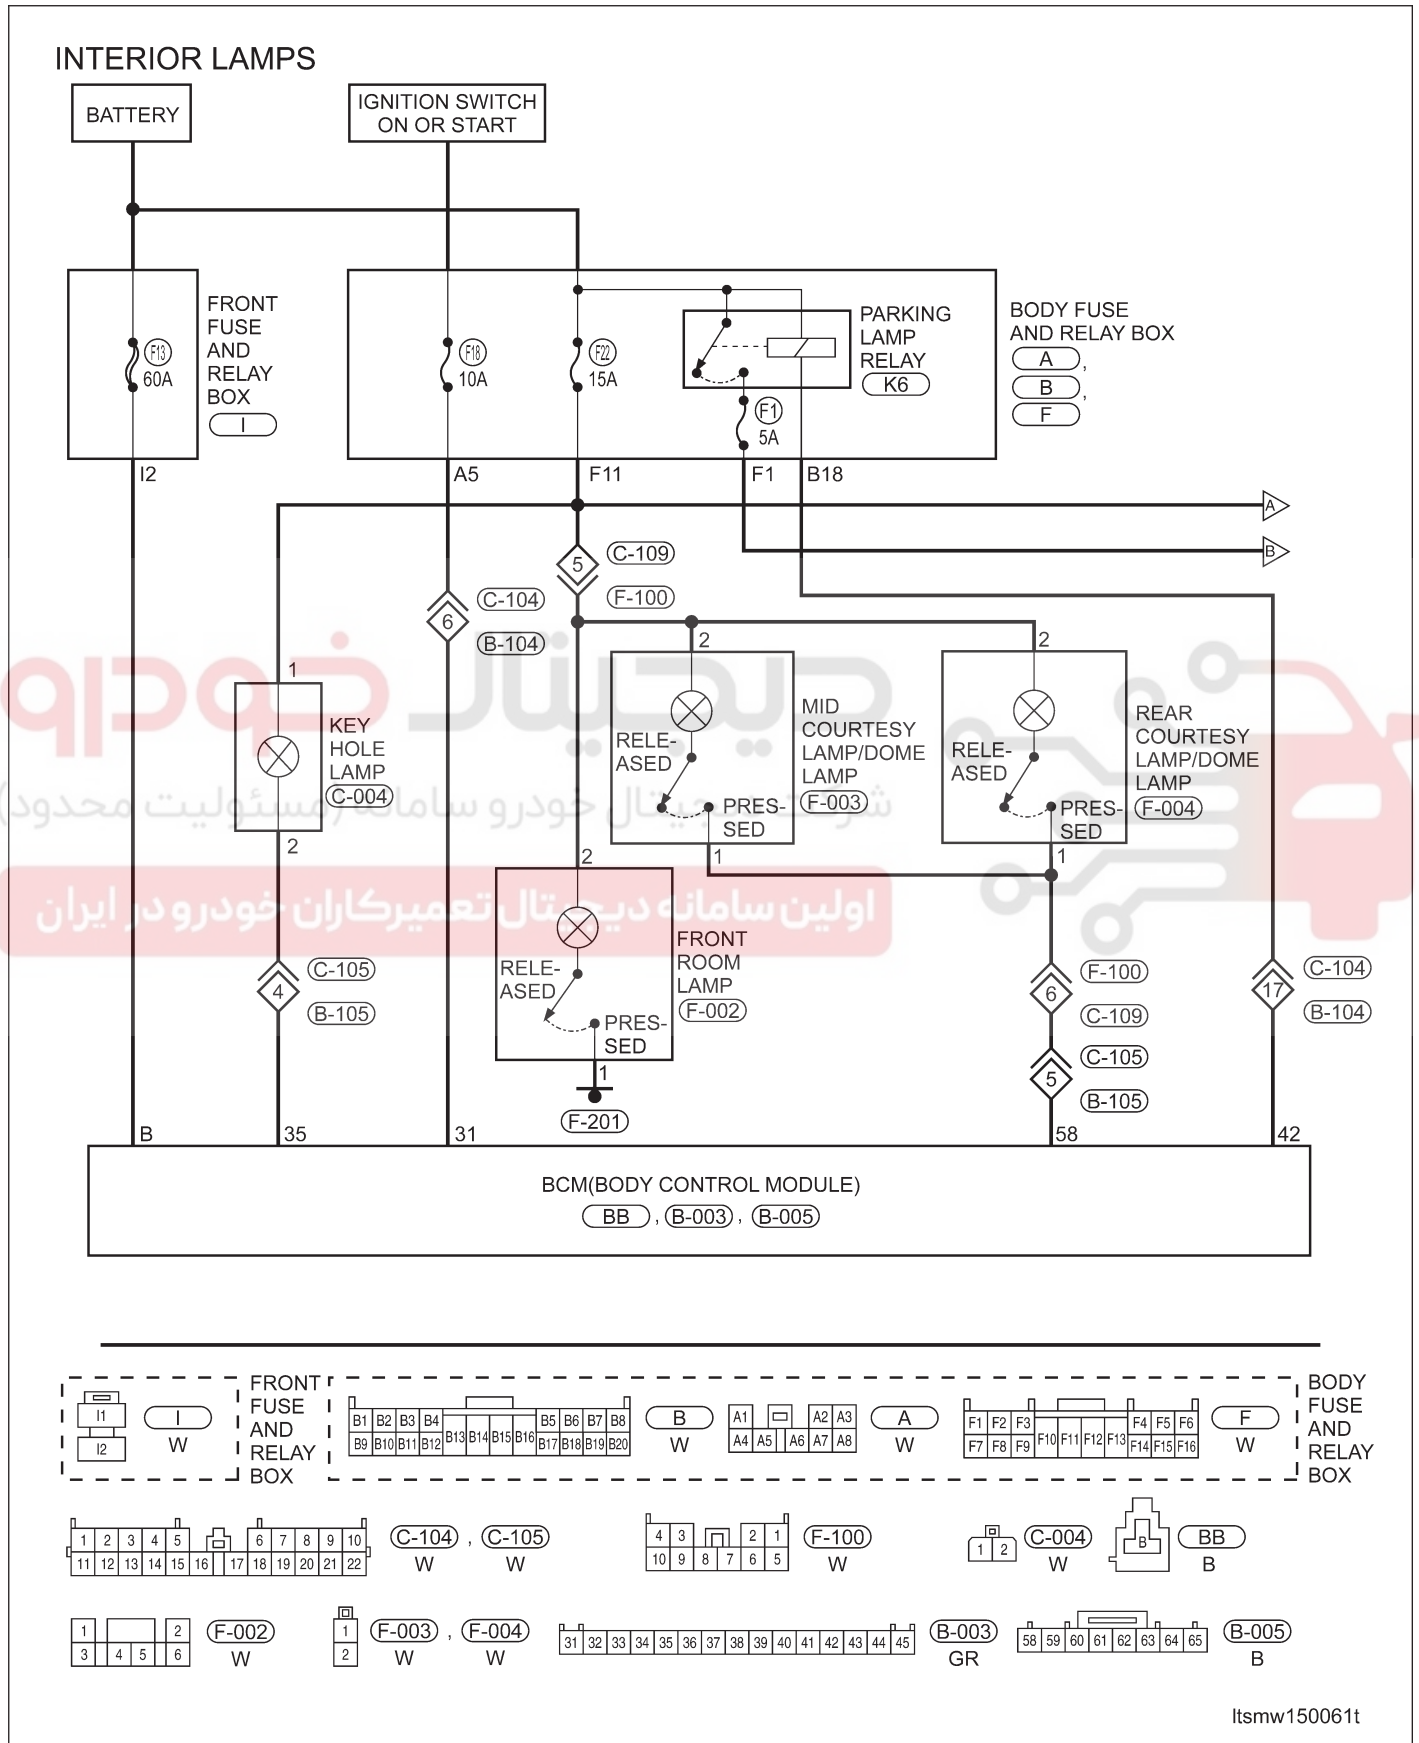

INTERIOR LAMPS

Electrical Schematics

Interior Lamps (Page 1 of 5)

ltsmw150061t

INTERIOR LAMPS

Interior Lamps (Page 2 of 5)

شرکت دیجیتال خودرو سامانه (مسئولیت محدود)
 اولین سامانه دیجیتال تعمیرکاران خودرو در ایران

1		2
3	4	5

(C-019), (C-021), (C-040), (C-041)
 B GR L G

17	18	19	20	21	22	23	24	25	26	27	28	29	30	31	32
1	2	3	4	5	6	7	8	9	10	11	12	13	14	15	16

(C-001)
 L

1	2	3	4	5	6	7	8
9	10	11	12	13	14	15	16

(C-047)
 B

INTERIOR LAMPS