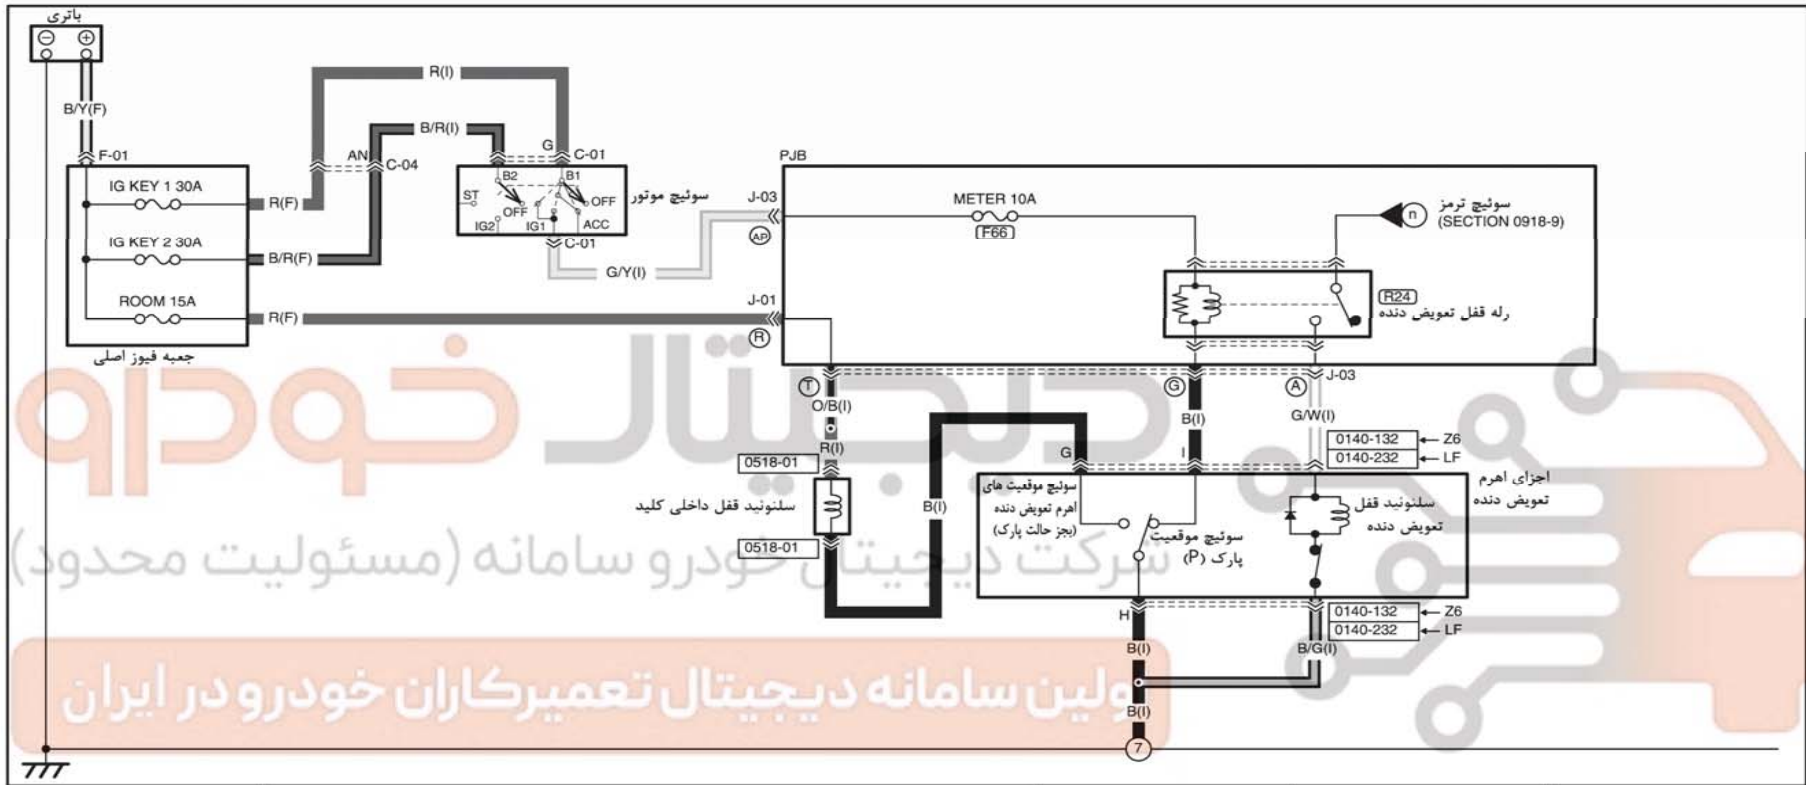

0518

سیستم قفل داخلی کلید - سیستم قفل تعویض دنده

<p>0518-01 سلننویند قفل داخلی کلید</p> 	<p>0140-132 ← Z6 0140-232 ← LF اجزای اهرم تعویض دنده</p> 					

0518

سیستم قفل داخلی کلید - سیستم قفل تعویض دنده