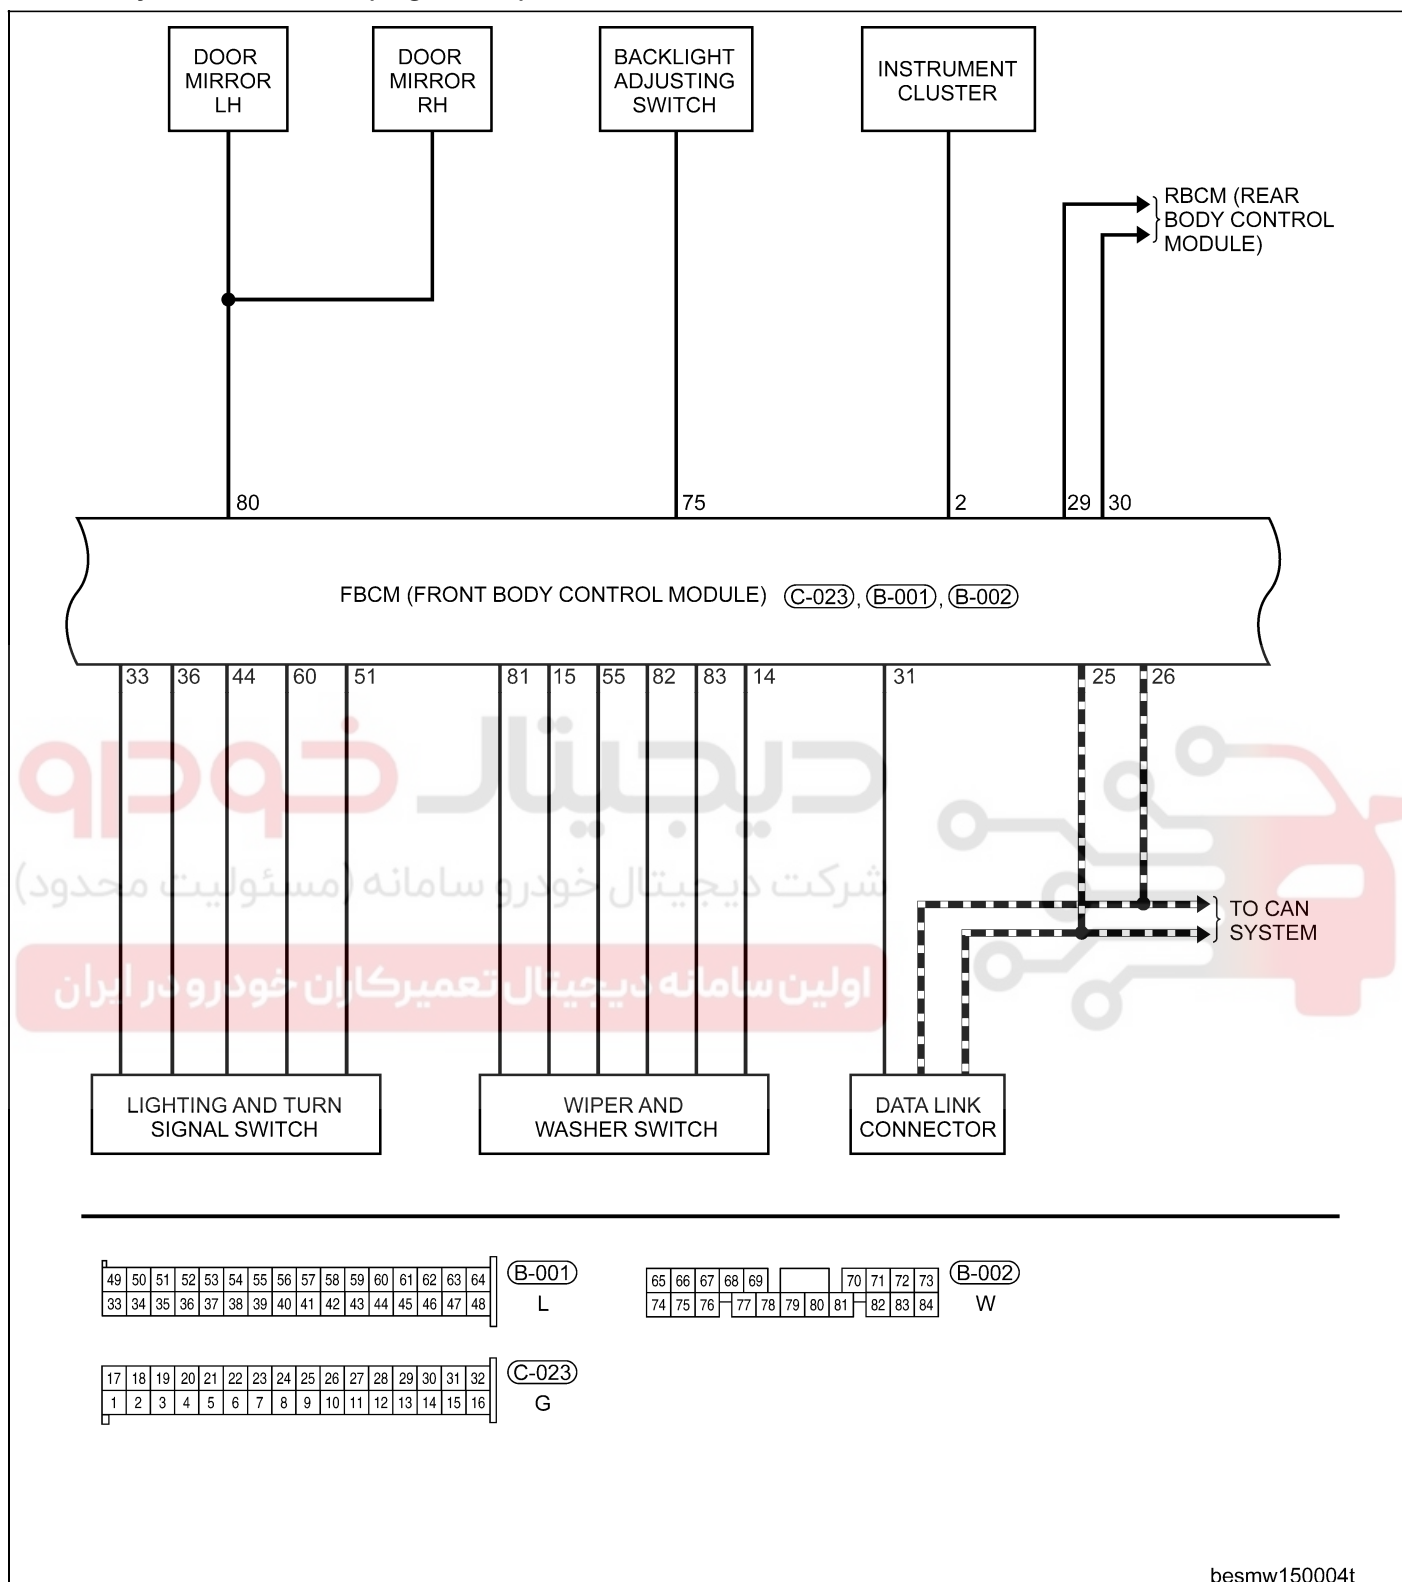

FRONT BODY CONTROL MODULE - FRONT BCM

Electrical Schematics

Front Body Control Module (Page 1 of 5)

### FRONT BODY CONTROL MODULE - FRONT BCM

Front Body Control Module (Page 2 of 5)

besmw150002t

**FRONT BODY CONTROL MODULE - FRONT BCM**

Front Body Control Module (Page 3 of 5)

besmw150003t

**FRONT BODY CONTROL MODULE - FRONT BCM**

Front Body Control Module (Page 4 of 5)

Front Body Control Module (Page 5 of 5)

besmw150005t