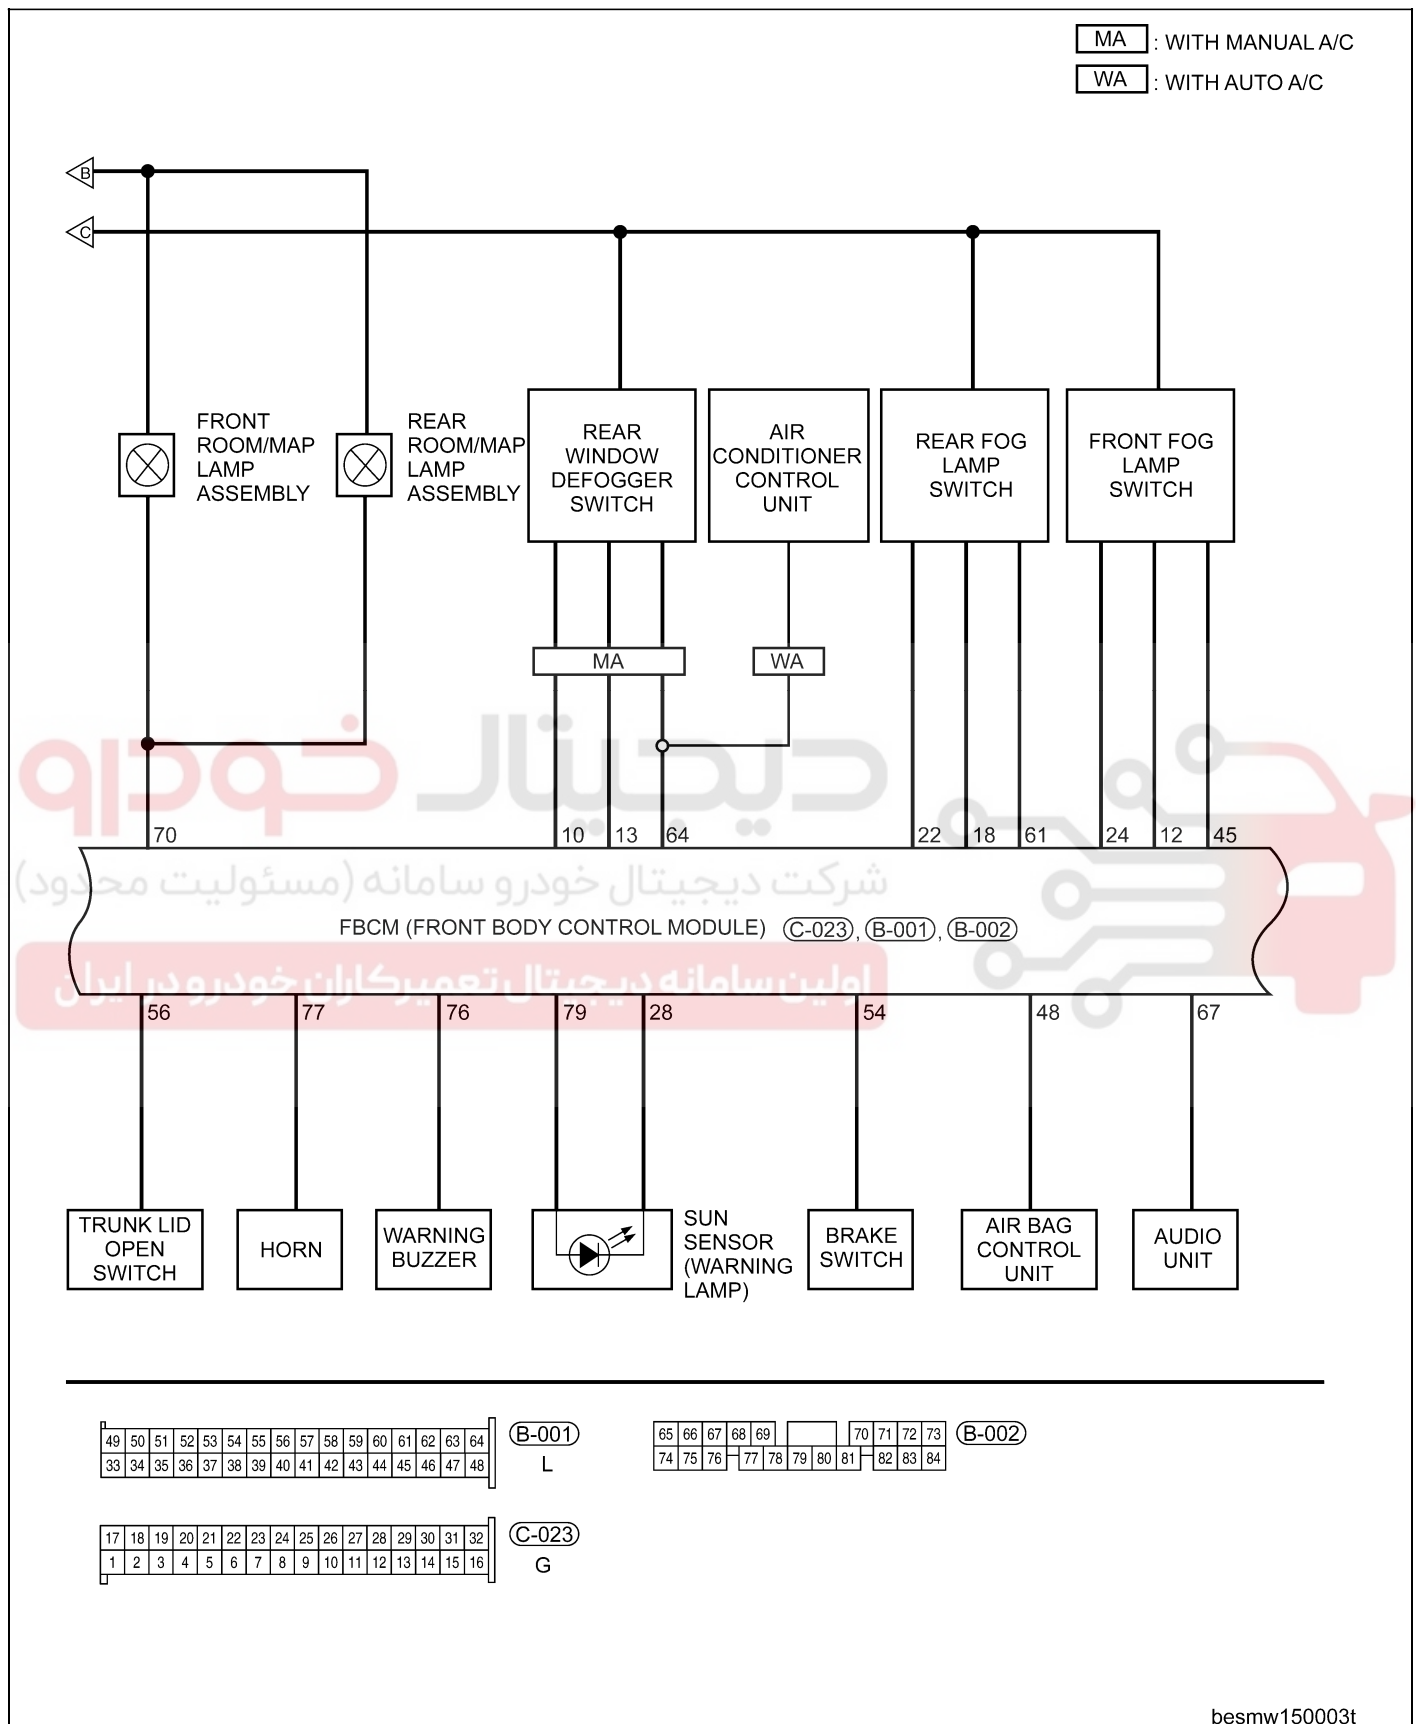

FRONT BODY CONTROL MODULE - FRONT BCM

Electrical Schematics

Front Body Control Module (Page 1 of 5)

### FRONT BODY CONTROL MODULE - FRONT BCM

Front Body Control Module (Page 2 of 5)

besmw150002t

**FRONT BODY CONTROL MODULE - FRONT BCM**

Front Body Control Module (Page 3 of 5)

besmw150003t

**FRONT BODY CONTROL MODULE - FRONT BCM**

Front Body Control Module (Page 4 of 5)

Front Body Control Module (Page 5 of 5)

besmw150005t