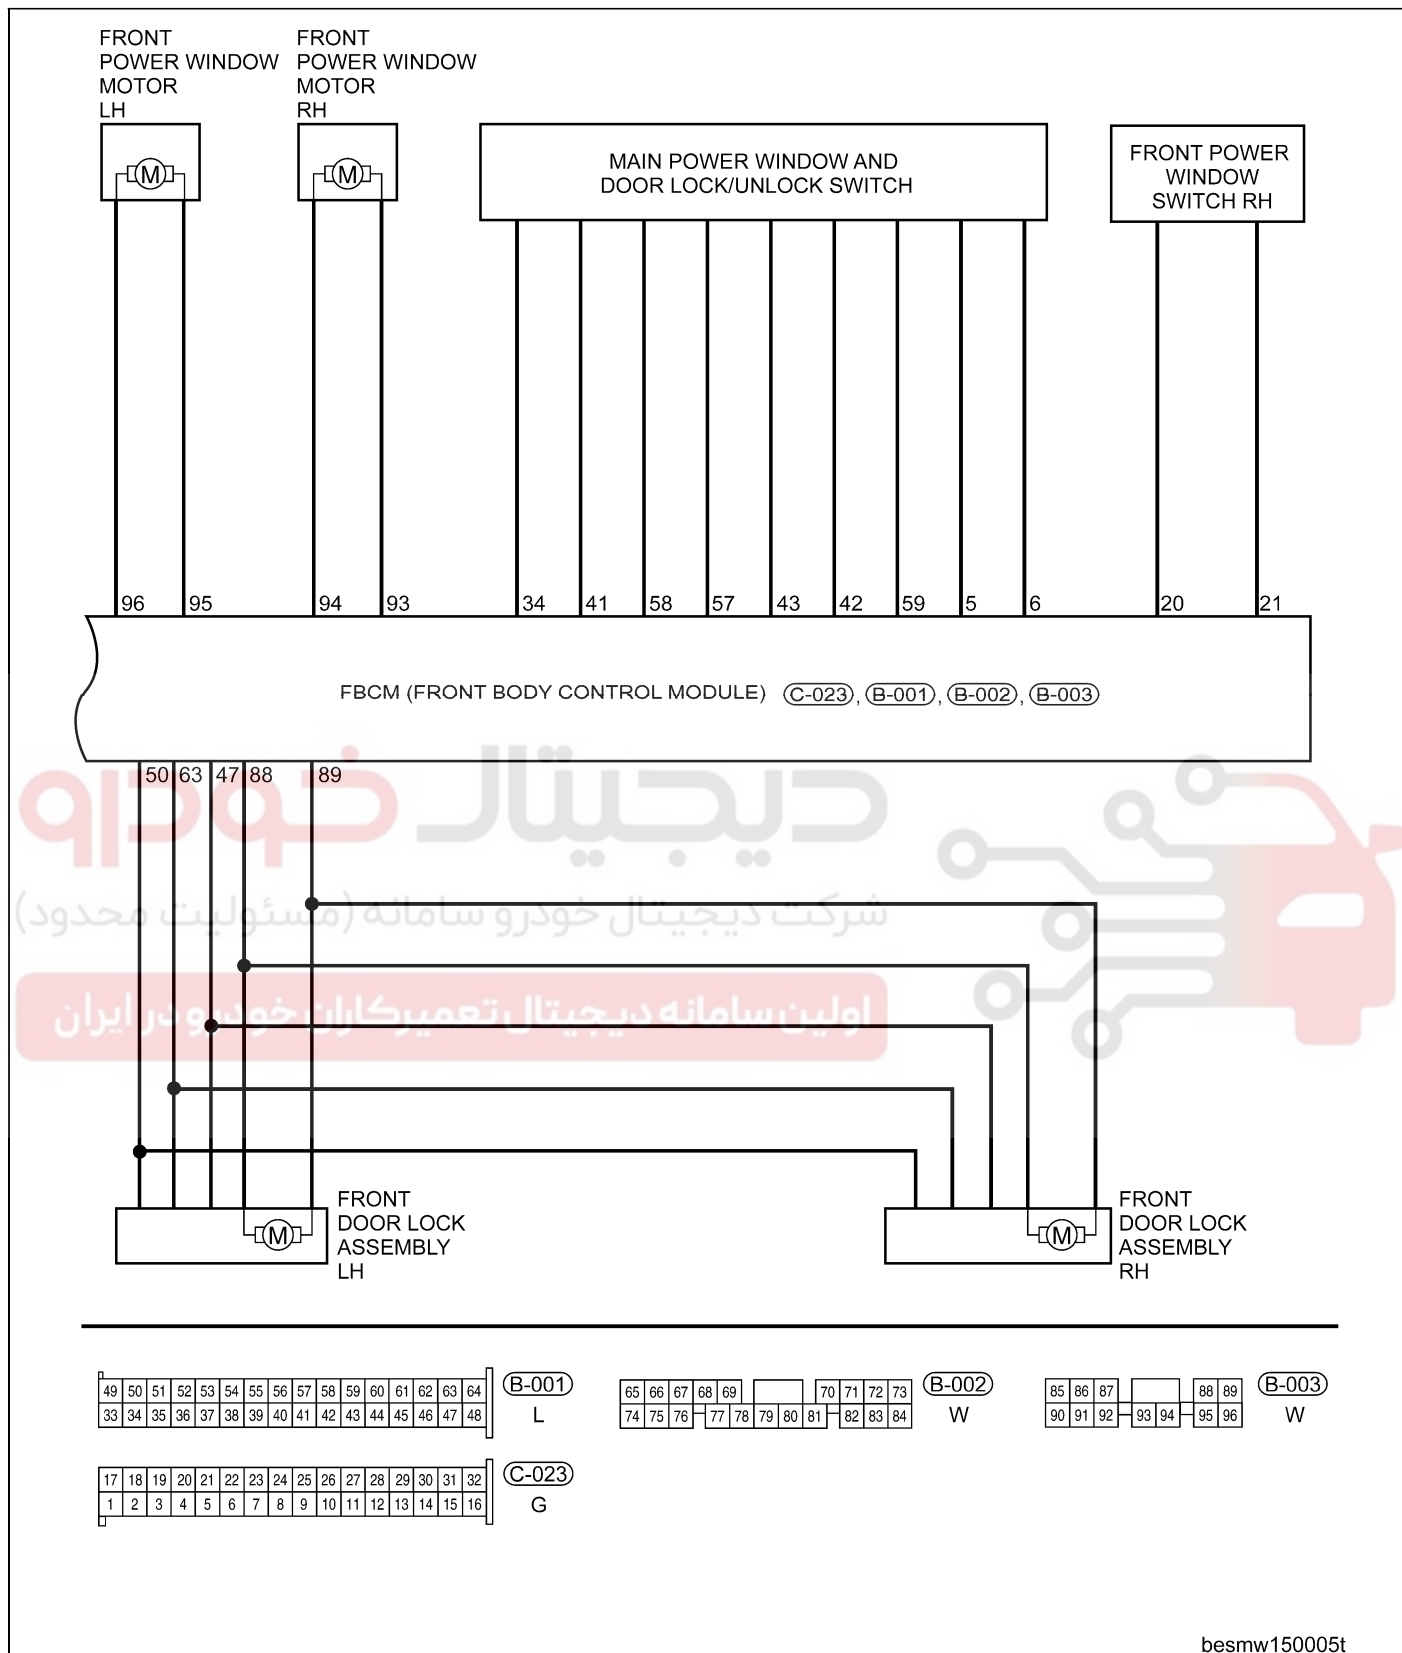

FRONT BODY CONTROL MODULE - FRONT BCM

Electrical Schematics

Front Body Control Module (Page 1 of 5)

### FRONT BODY CONTROL MODULE - FRONT BCM

Front Body Control Module (Page 2 of 5)

besmw150002t

**FRONT BODY CONTROL MODULE - FRONT BCM**

Front Body Control Module (Page 3 of 5)

besmw150003t

**FRONT BODY CONTROL MODULE - FRONT BCM**

Front Body Control Module (Page 4 of 5)

Front Body Control Module (Page 5 of 5)

besmw150005t