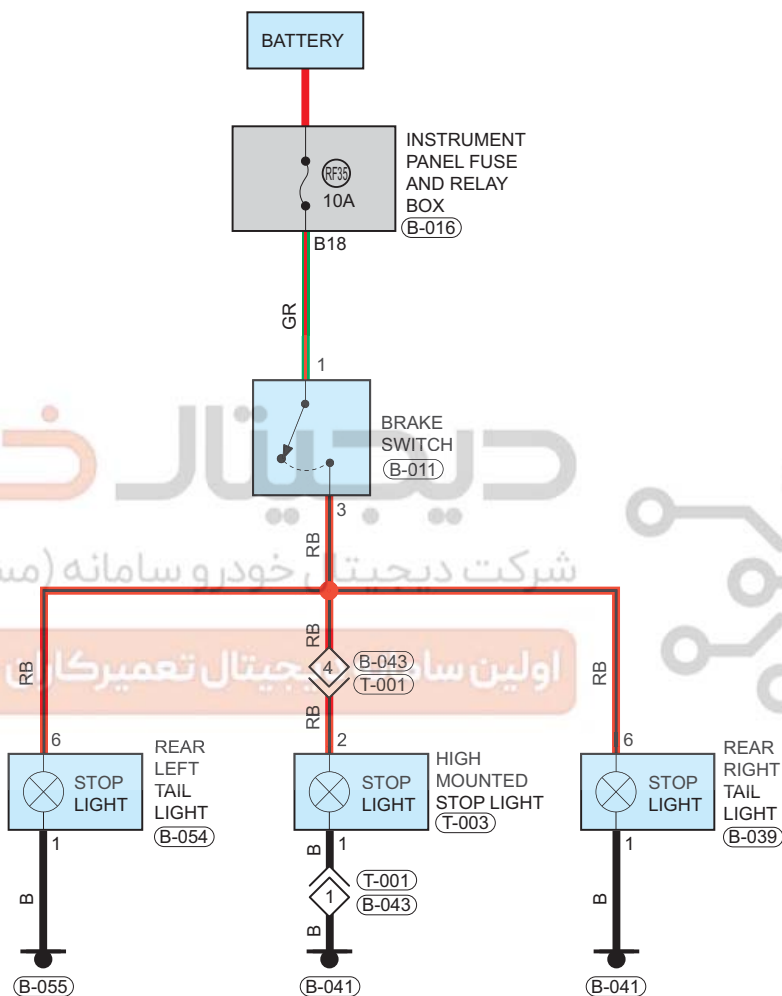

Brake Light

Circuit Diagram (Page 1 of 1)

دیجیتال خودرو
شرکت دیجیتال خودرو سامانه (مسئولیت محدود)
اولین ساز دیجیتال تعمیرگاه خودرو در ایران