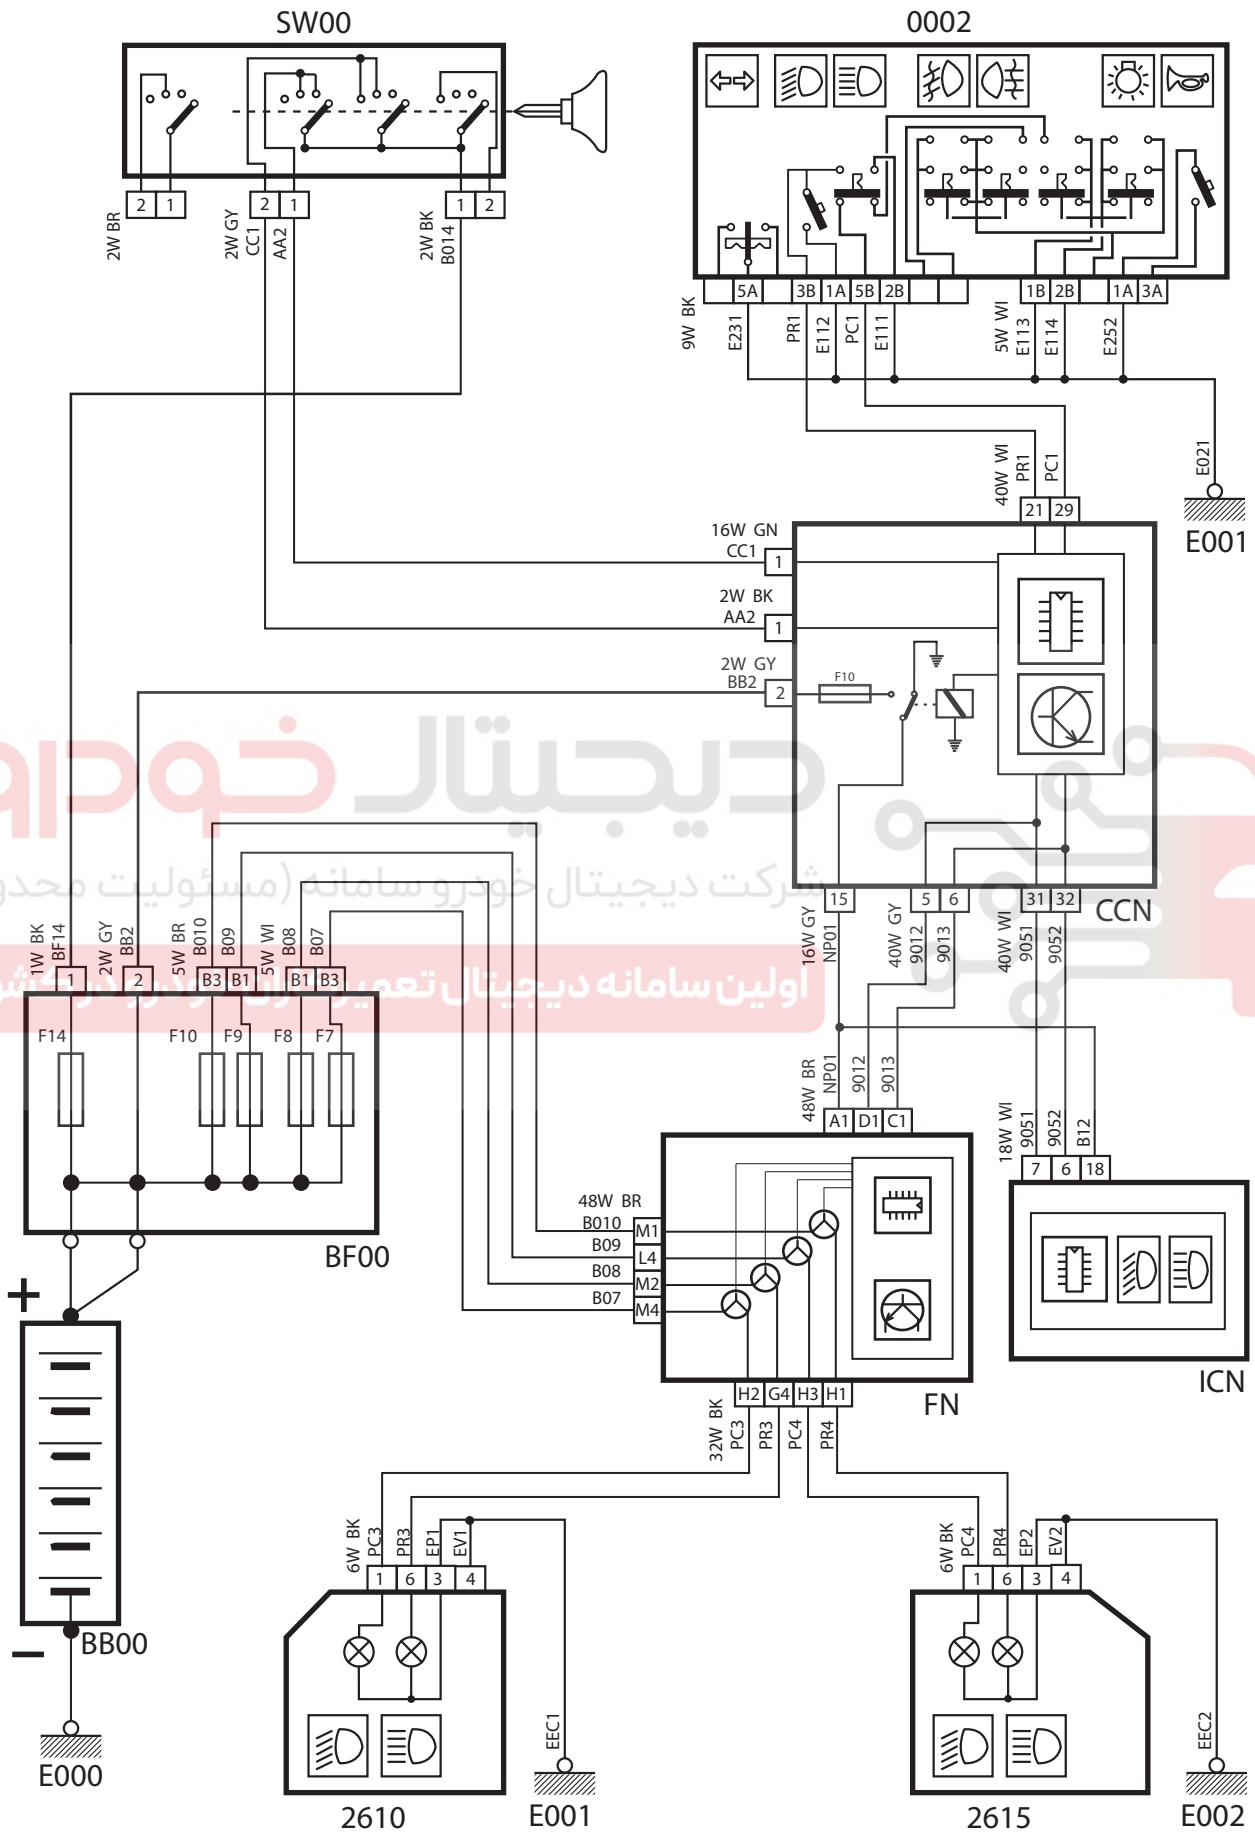

## Head Lamp- Samand MUX

شرح	كد
باتري	BB00
جعبه فيوز اصلي	BF00
دسته راهنما	0002
سوئچ	SW00
نمایشگر جلو آمپر	ICN
نود مركزي	CCN
نود جلويي	FN
چراغ جلو چپ	2615
چراغ جلو راست	2610

دیجیتال خودرو  
شرکت دیجیتال خودرو سامانه (مسئولیت محدود)

اولین سامانه دیجیتال تعمیرکاران خودرو در کشور

Head Lamp- Samand MUX

دیجیتال خودرو  
شرکت دیجیتال خودرو سامانه (مسئولیت محدود)  
اولین سامانه دیجیتال تعمیرات خودرو