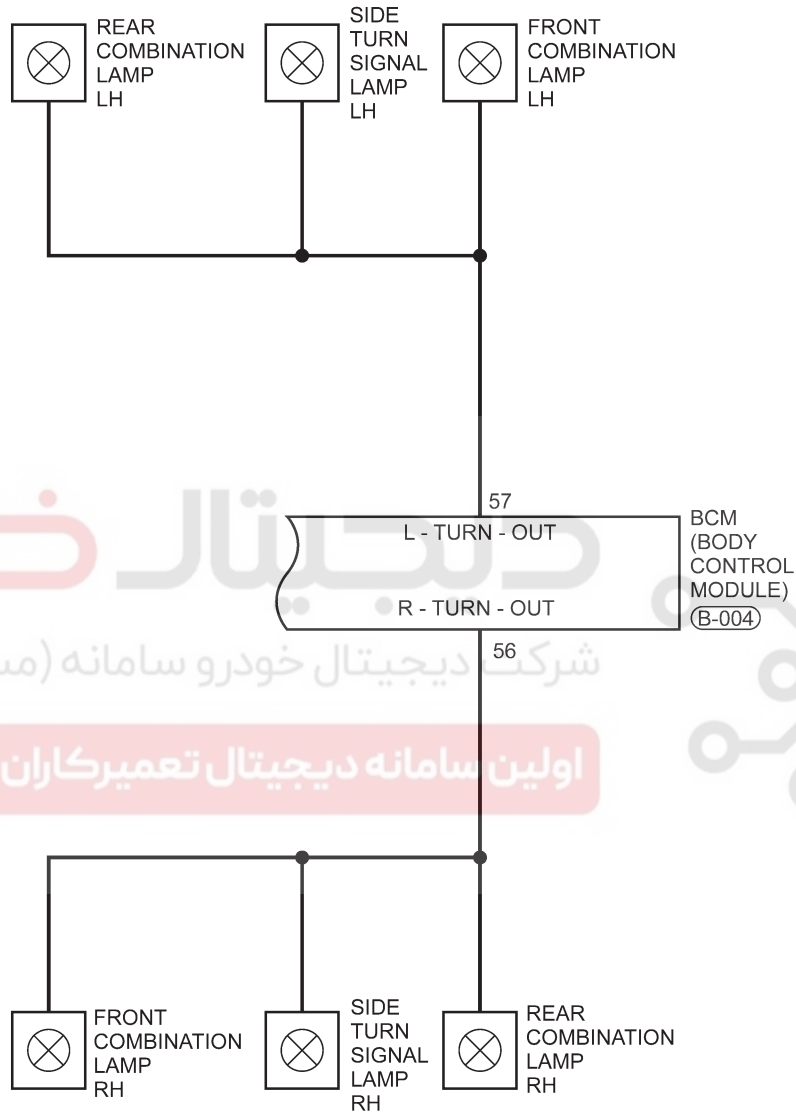

BODY CONTROL MODULE - BCM

Electrical Schematics

Body Control Module (Page 1 of 5)

BODY CONTROL MODULE - BCM

Body Control Module (Page 2 of 5)

- A2** : WITH ACTECO 2.0L ENGINE SYSTEM
- ME** : WITH MITSUBISHI 2.4L ENGINE SYSTEM
- W1** : WITH 1.6L - 1.8L ENGINE SYSTEM

Itsnmw150057t

BODY CONTROL MODULE - BCM

Body Control Module (Page 3 of 5)

BODY CONTROL MODULE - BCM

Body Control Module (Page 4 of 5)

Itsmw150059t

BODY CONTROL MODULE - BCM

Body Control Module (Page 5 of 5)