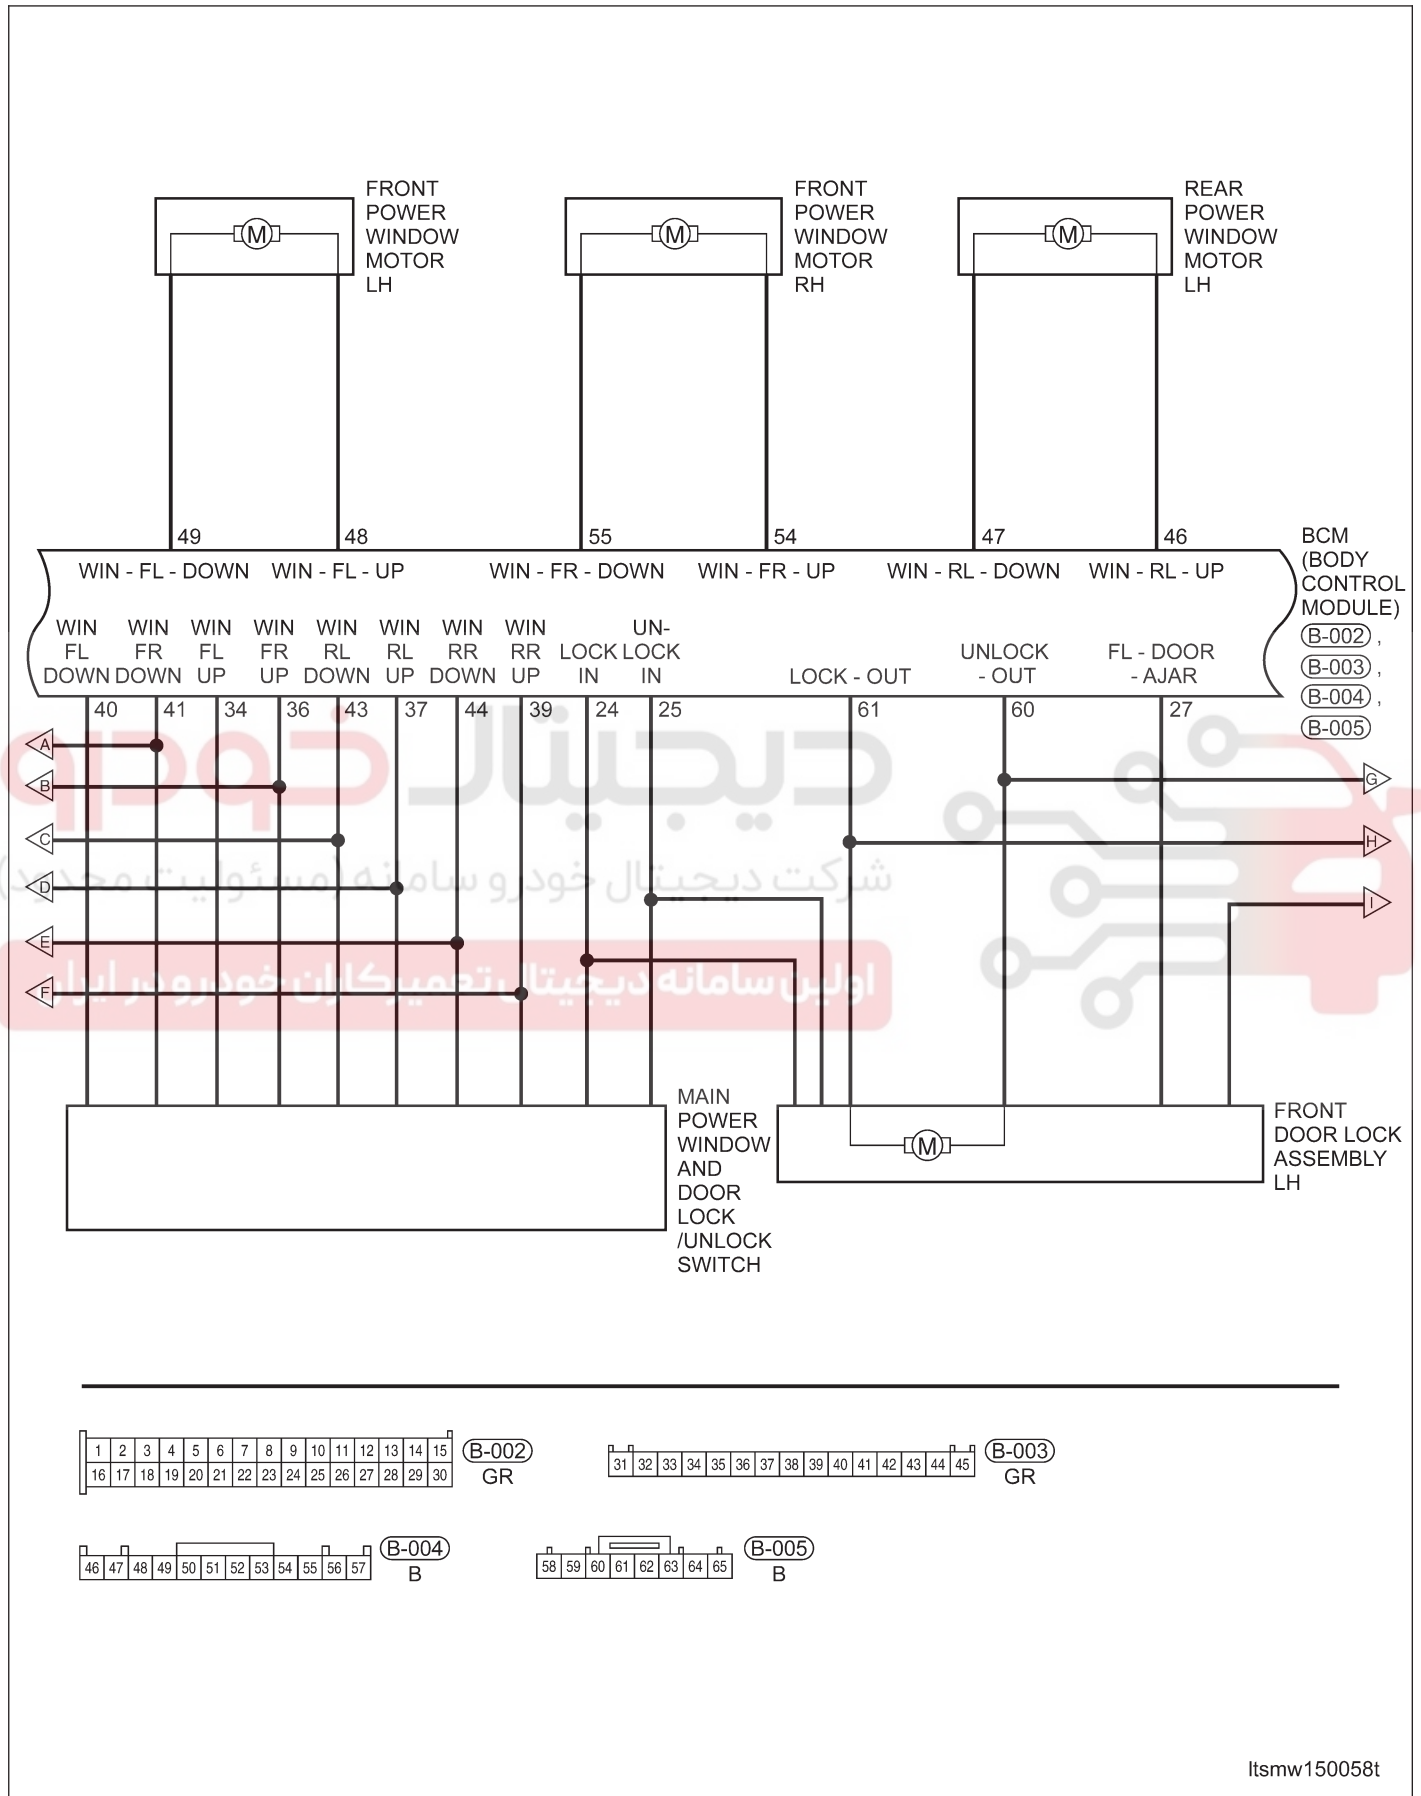

BODY CONTROL MODULE - BCM

Electrical Schematics

Body Control Module (Page 1 of 5)

BODY CONTROL MODULE - BCM

Body Control Module (Page 2 of 5)

- A2** : WITH ACTECO 2.0L ENGINE SYSTEM
- ME** : WITH MITSUBISHI 2.4L ENGINE SYSTEM
- W1** : WITH 1.6L - 1.8L ENGINE SYSTEM

Itsnmw150057t

BODY CONTROL MODULE - BCM

Body Control Module (Page 3 of 5)

BODY CONTROL MODULE - BCM

Body Control Module (Page 4 of 5)

Itsmw150059t

BODY CONTROL MODULE - BCM

Body Control Module (Page 5 of 5)