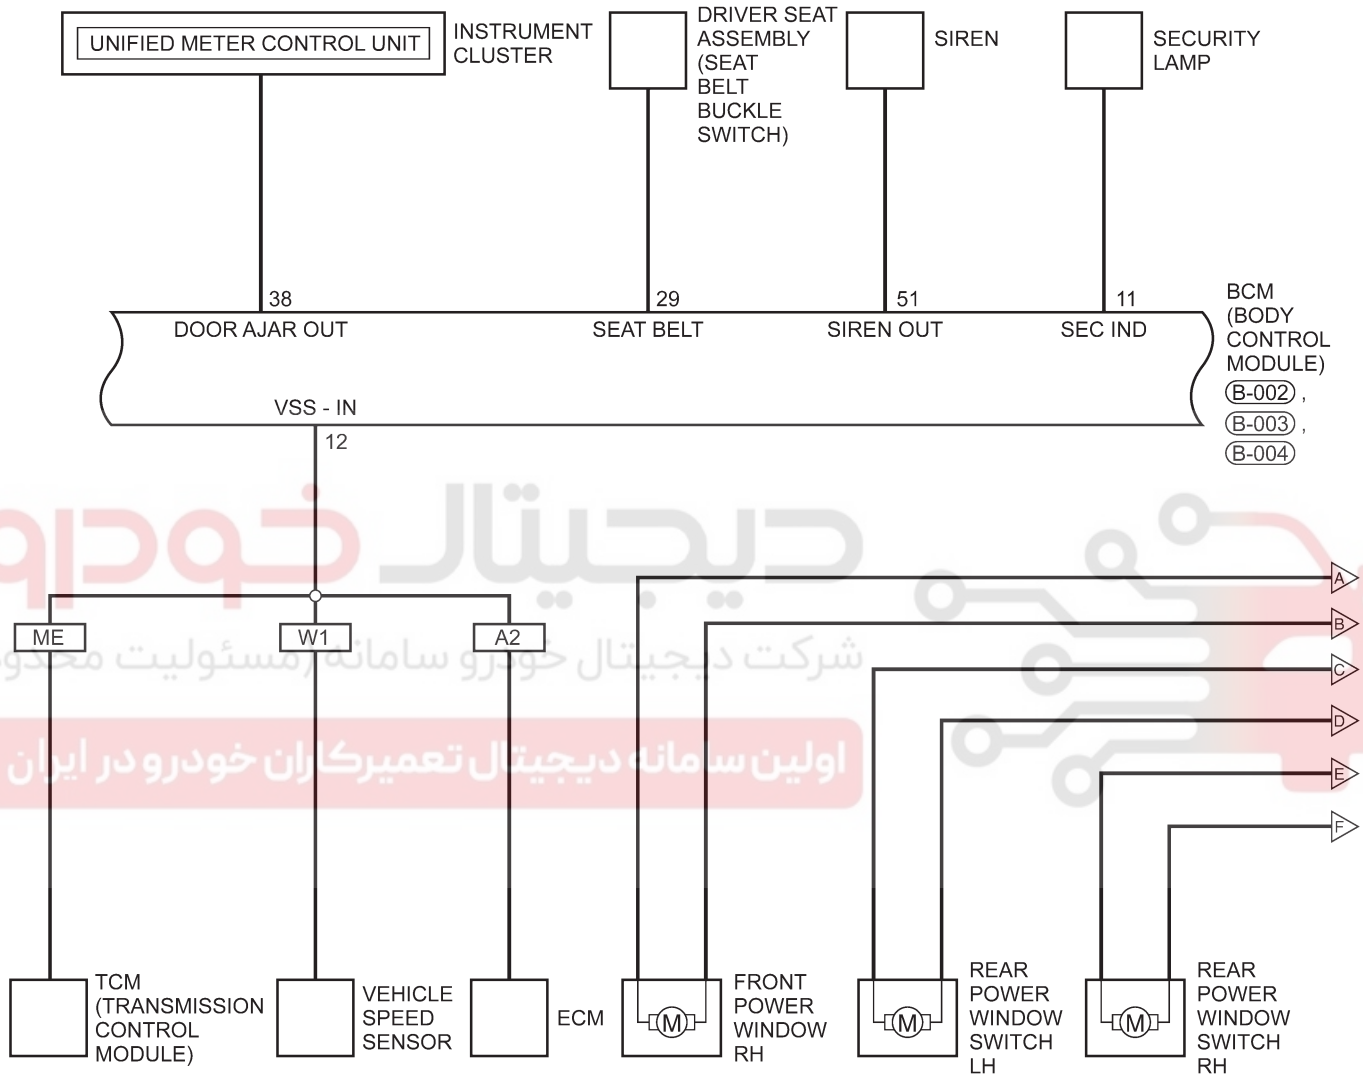

BODY CONTROL MODULE - BCM

Electrical Schematics

Body Control Module (Page 1 of 5)

BODY CONTROL MODULE - BCM

Body Control Module (Page 2 of 5)

- A2** : WITH ACTECO 2.0L ENGINE SYSTEM
- ME** : WITH MITSUBISHI 2.4L ENGINE SYSTEM
- W1** : WITH 1.6L - 1.8L ENGINE SYSTEM

Itsnmw150057t

BODY CONTROL MODULE - BCM

Body Control Module (Page 3 of 5)

BODY CONTROL MODULE - BCM

Body Control Module (Page 4 of 5)

Itsmw150059t

BODY CONTROL MODULE - BCM

Body Control Module (Page 5 of 5)