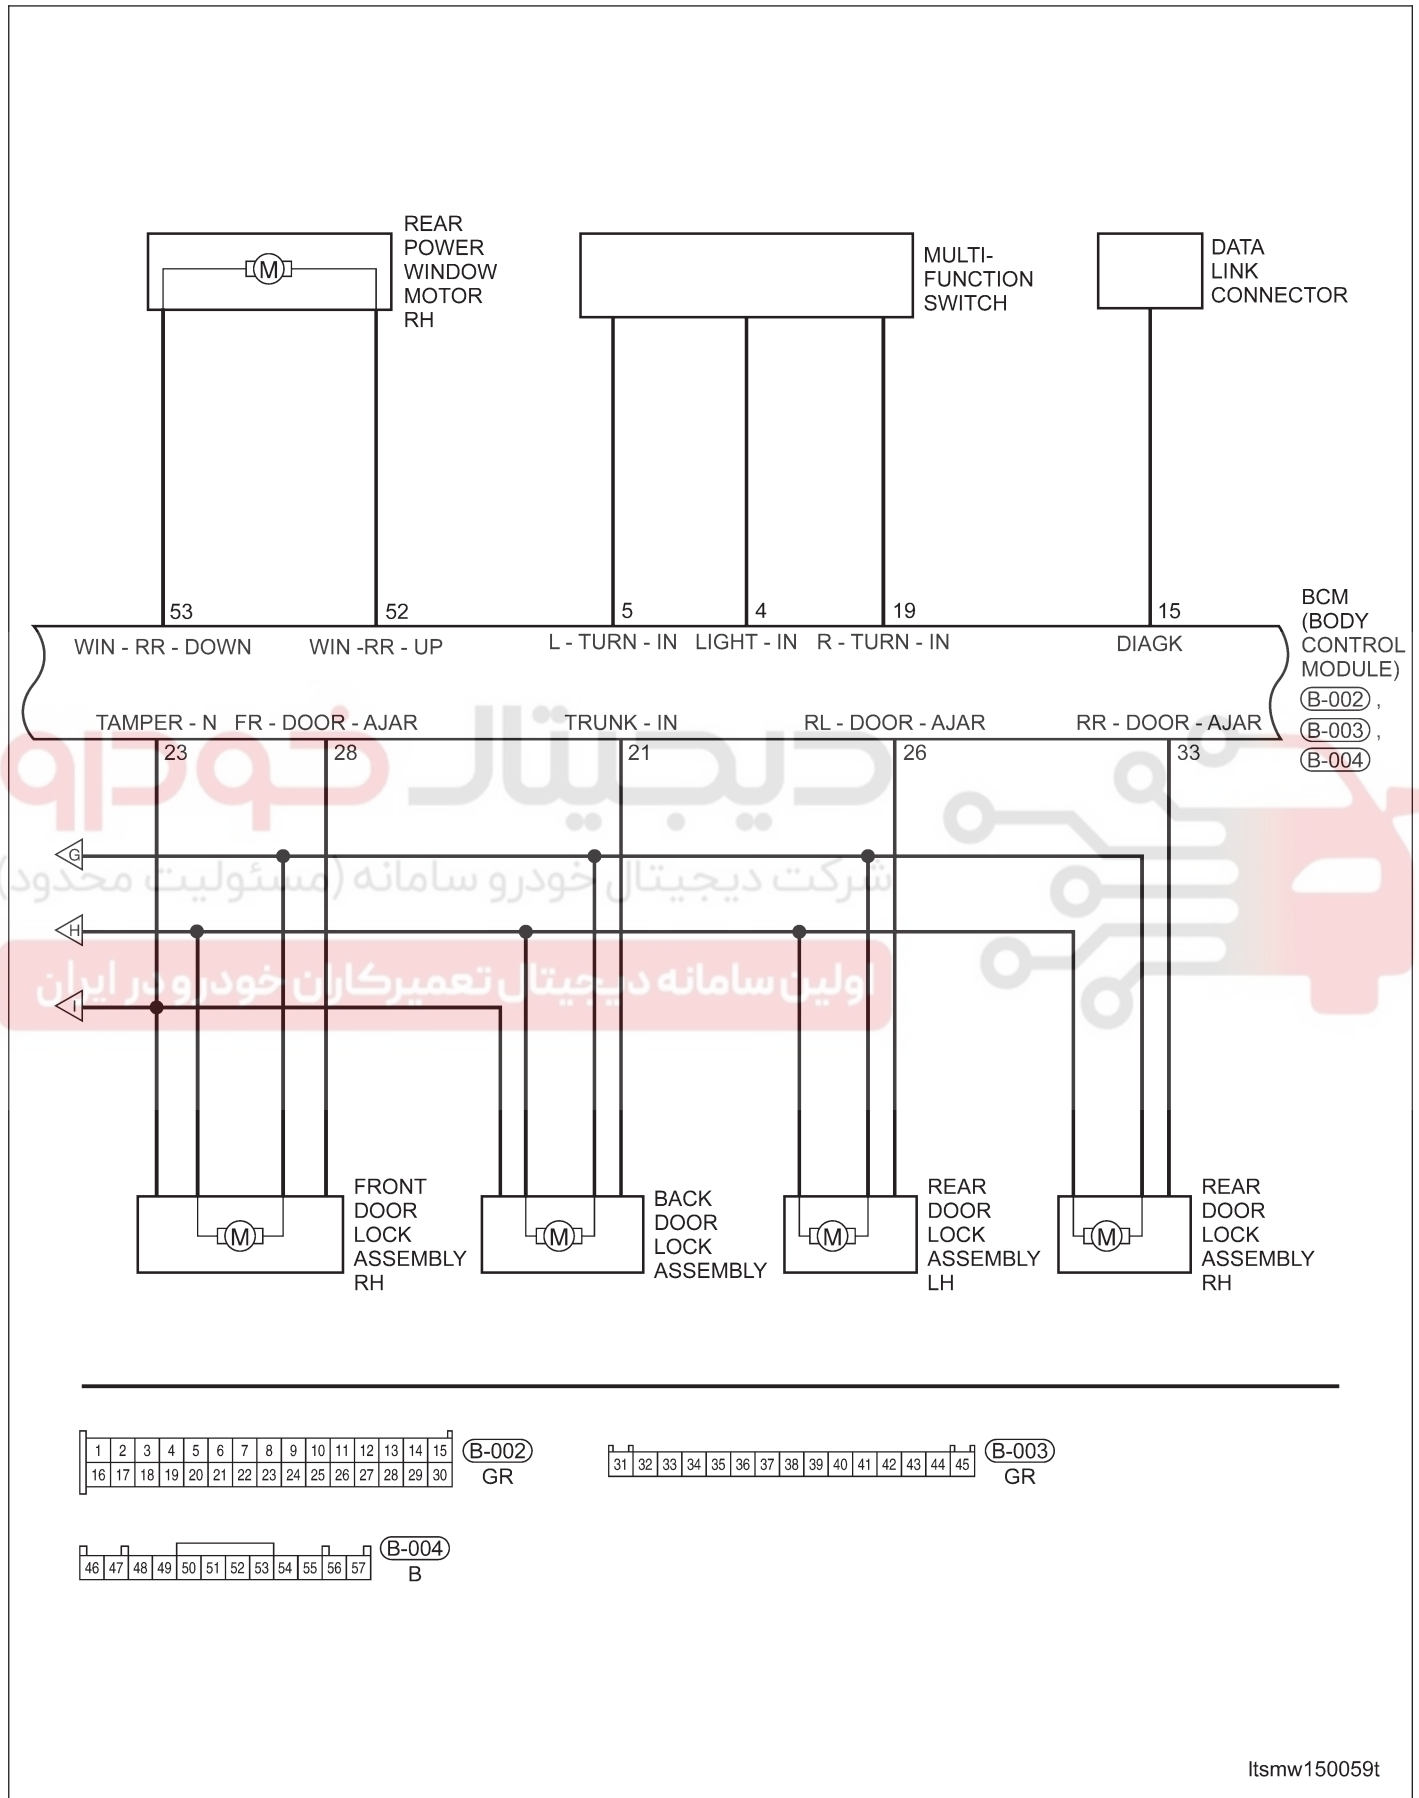

BODY CONTROL MODULE - BCM

Electrical Schematics

Body Control Module (Page 1 of 5)

BODY CONTROL MODULE - BCM

Body Control Module (Page 2 of 5)

- A2** : WITH ACTECO 2.0L ENGINE SYSTEM
- ME** : WITH MITSUBISHI 2.4L ENGINE SYSTEM
- W1** : WITH 1.6L - 1.8L ENGINE SYSTEM

Itsnmw150057t

BODY CONTROL MODULE - BCM

Body Control Module (Page 3 of 5)

BODY CONTROL MODULE - BCM

Body Control Module (Page 4 of 5)

Itsmw150059t

BODY CONTROL MODULE - BCM

Body Control Module (Page 5 of 5)