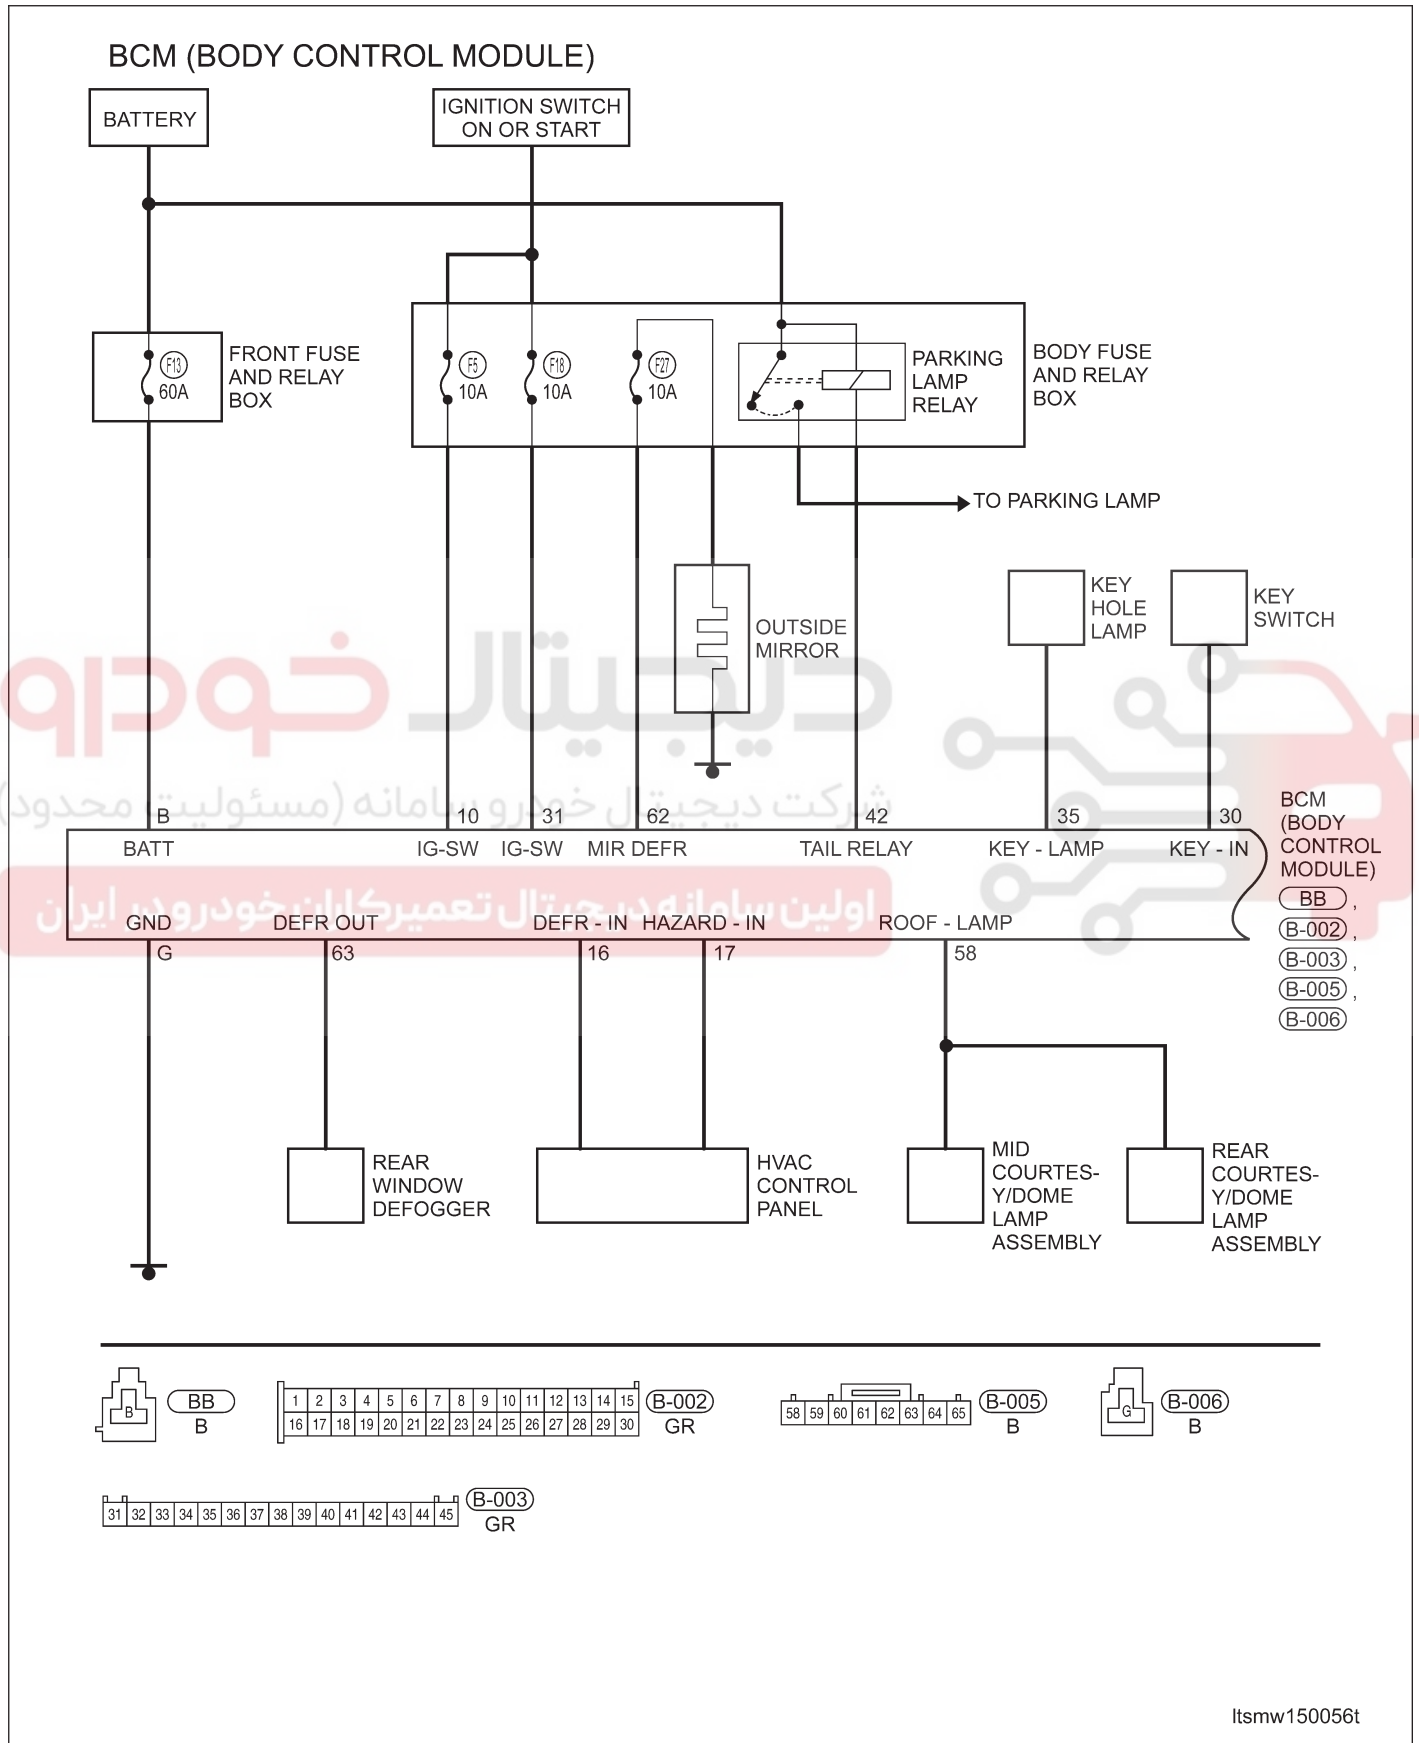

BODY CONTROL MODULE - BCM

Electrical Schematics

Body Control Module (Page 1 of 5)

BODY CONTROL MODULE - BCM

Body Control Module (Page 2 of 5)

- A2** : WITH ACTECO 2.0L ENGINE SYSTEM
- ME** : WITH MITSUBISHI 2.4L ENGINE SYSTEM
- W1** : WITH 1.6L - 1.8L ENGINE SYSTEM

Itsnmw150057t

BODY CONTROL MODULE - BCM

Body Control Module (Page 3 of 5)

BODY CONTROL MODULE - BCM

Body Control Module (Page 4 of 5)

Itsmw150059t

BODY CONTROL MODULE - BCM

Body Control Module (Page 5 of 5)