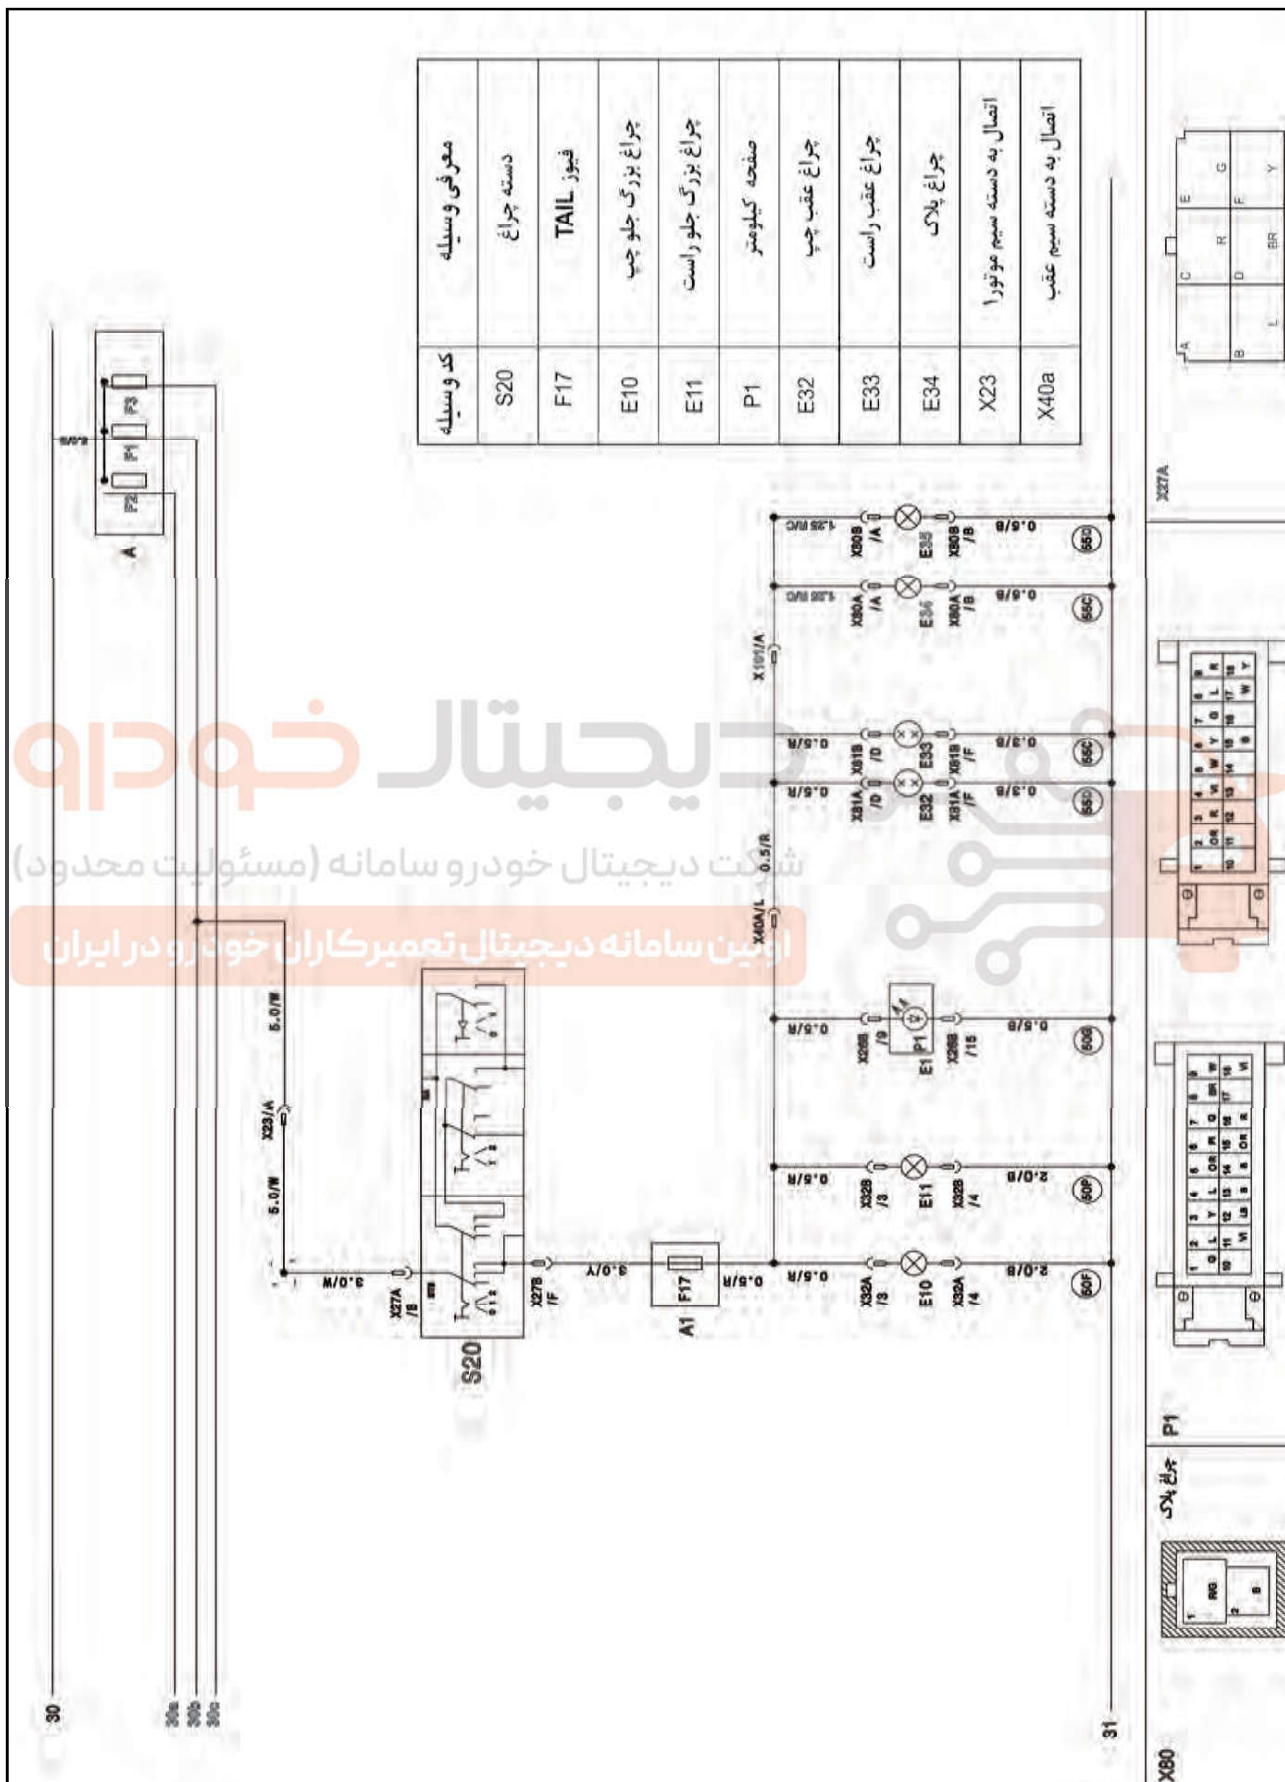

چراغ پارک

کد وسیله	معرفی وسیله
S20	دسته چراغ
F17	فیوز TAIL
E10	چراغ بزرگ جلو چپ
E11	چراغ بزرگ جلو راست
P1	صفحه کیلومتر
E32	چراغ عقب چپ
E33	چراغ عقب راست
E34	چراغ پلاک
X23	اتصال به دسته سیم موتور
X40a	اتصال به دسته سیم عقب