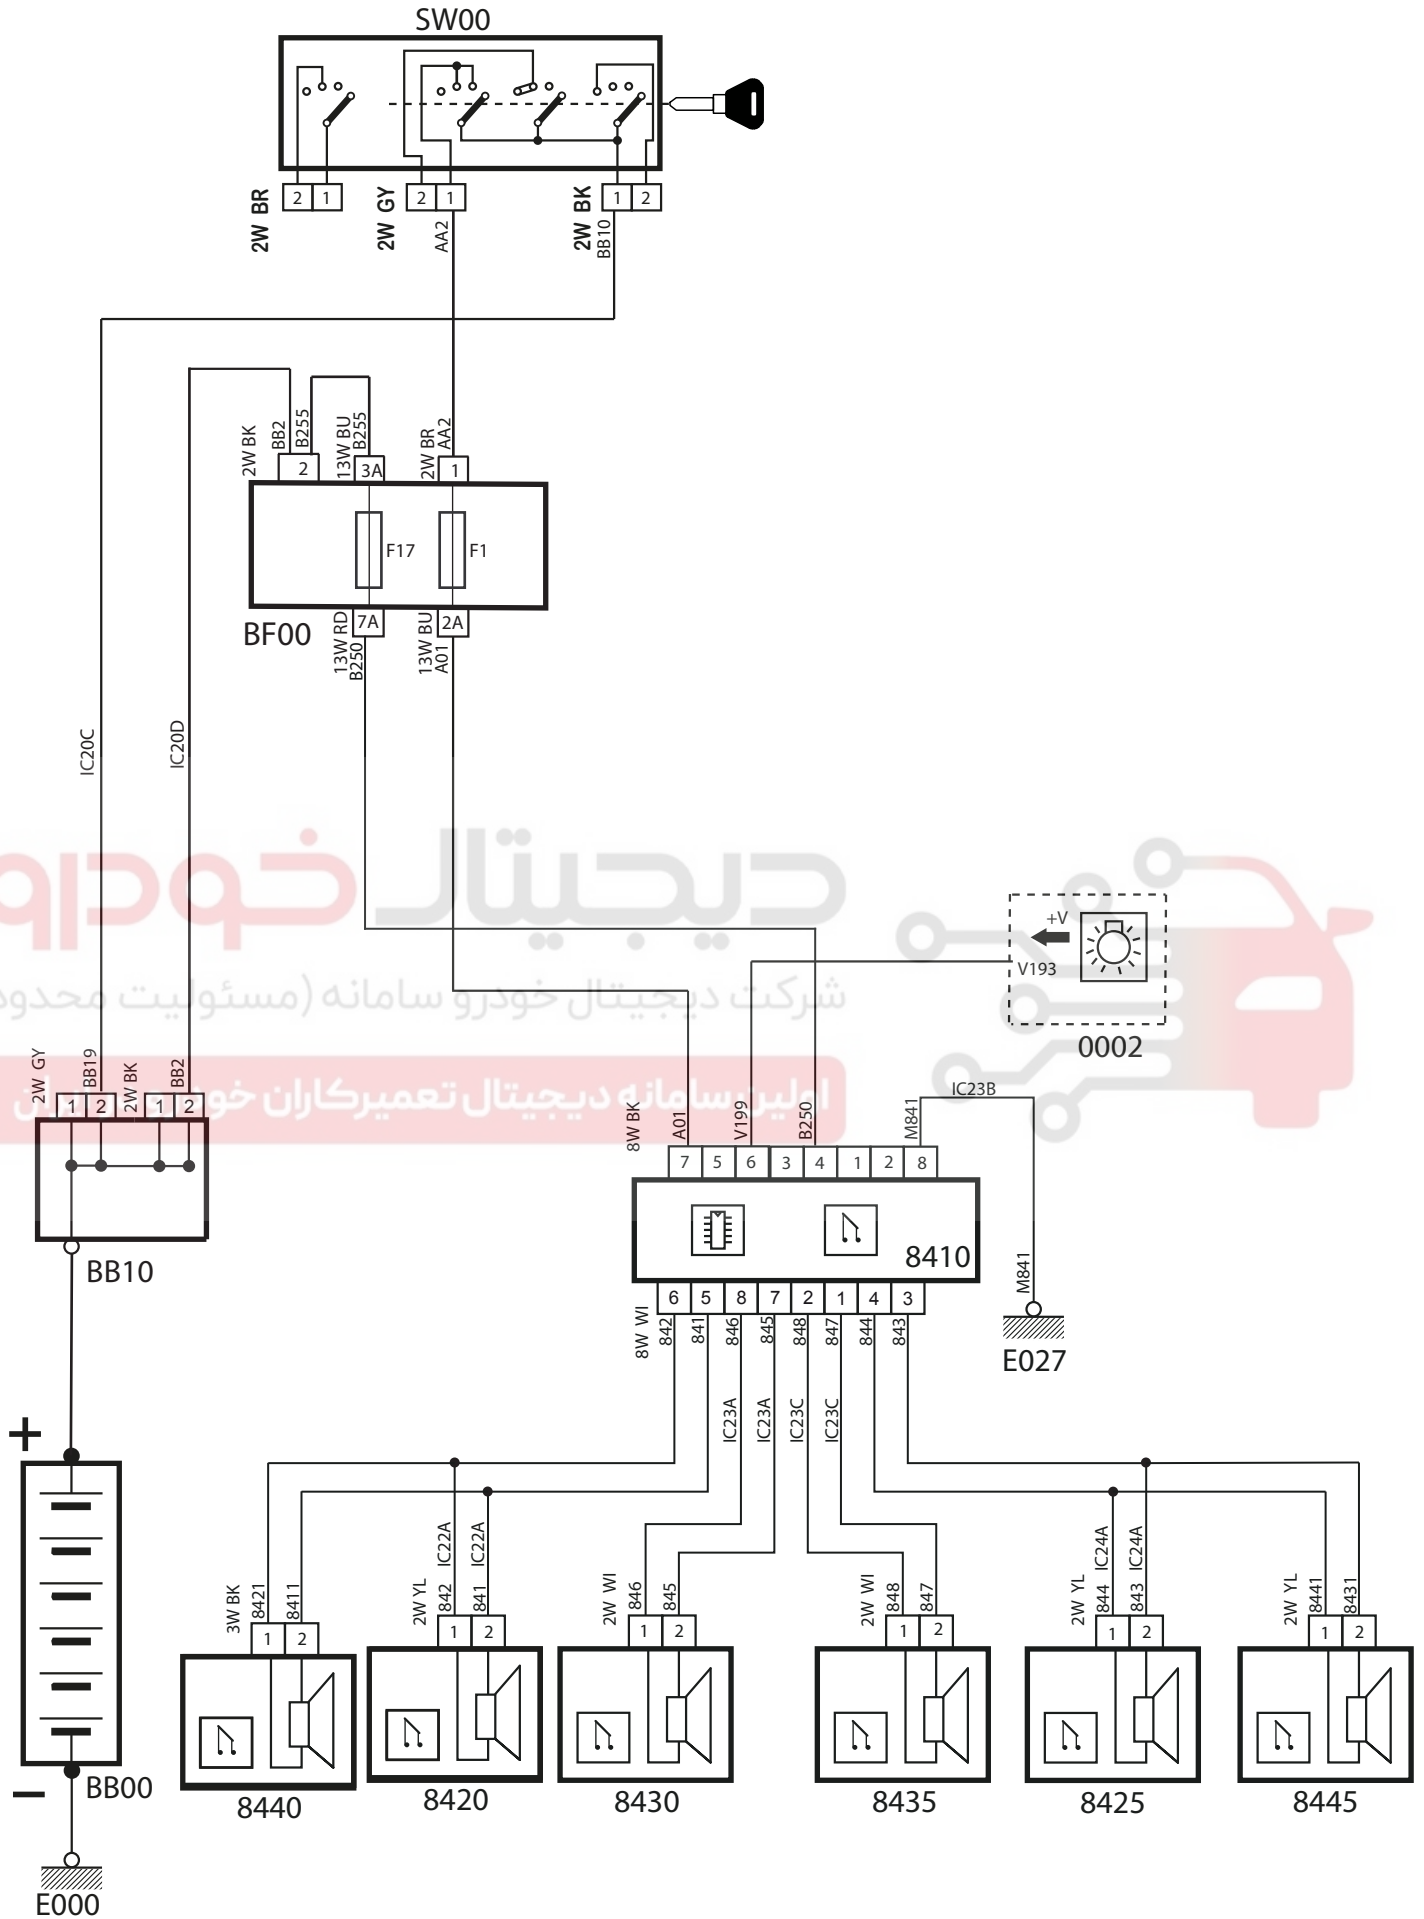

Radio & CD Player-PARS XU7 BIFUEL VALEO VB44

دیجیتال خودرو
شرکت دیجیتال خودرو سامانه (مسئولیت محدود)
مدیر سامانه دیجیتال تعمیرکاران خود