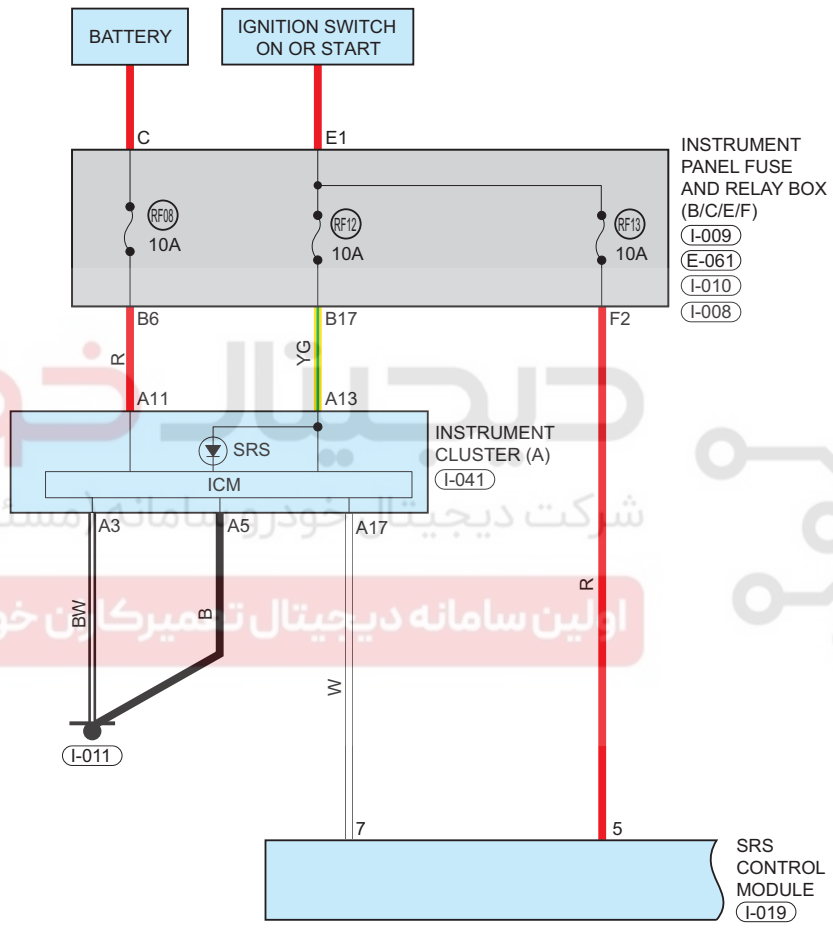

# Supplemental Restraint System

Circuit Diagram (Page 1 of 2)

دیجیتال خودرو  
 شرکت دیجیتال خودرو سامانه مسئولیت محدود)  
 اولین سامانه دیجیتال تعمیرکارین خودرو در ایران

09

## Parts Location

Connector Code	See Page	Connector Code	See Page	Connector Code	See Page
I-009	08-9	E-061	08-3	I-010	08-9
I-008	08-9	I-041	08-9	I-011	08-9
I-019	08-9				

## Fuse and Relay

Fuse/Relay	See Page	Fuse and Relay Box
RF08	06-15	Instrument Panel Fuse and Relay Box
RF12	06-15	Instrument Panel Fuse and Relay Box
RF13	06-15	Instrument Panel Fuse and Relay Box