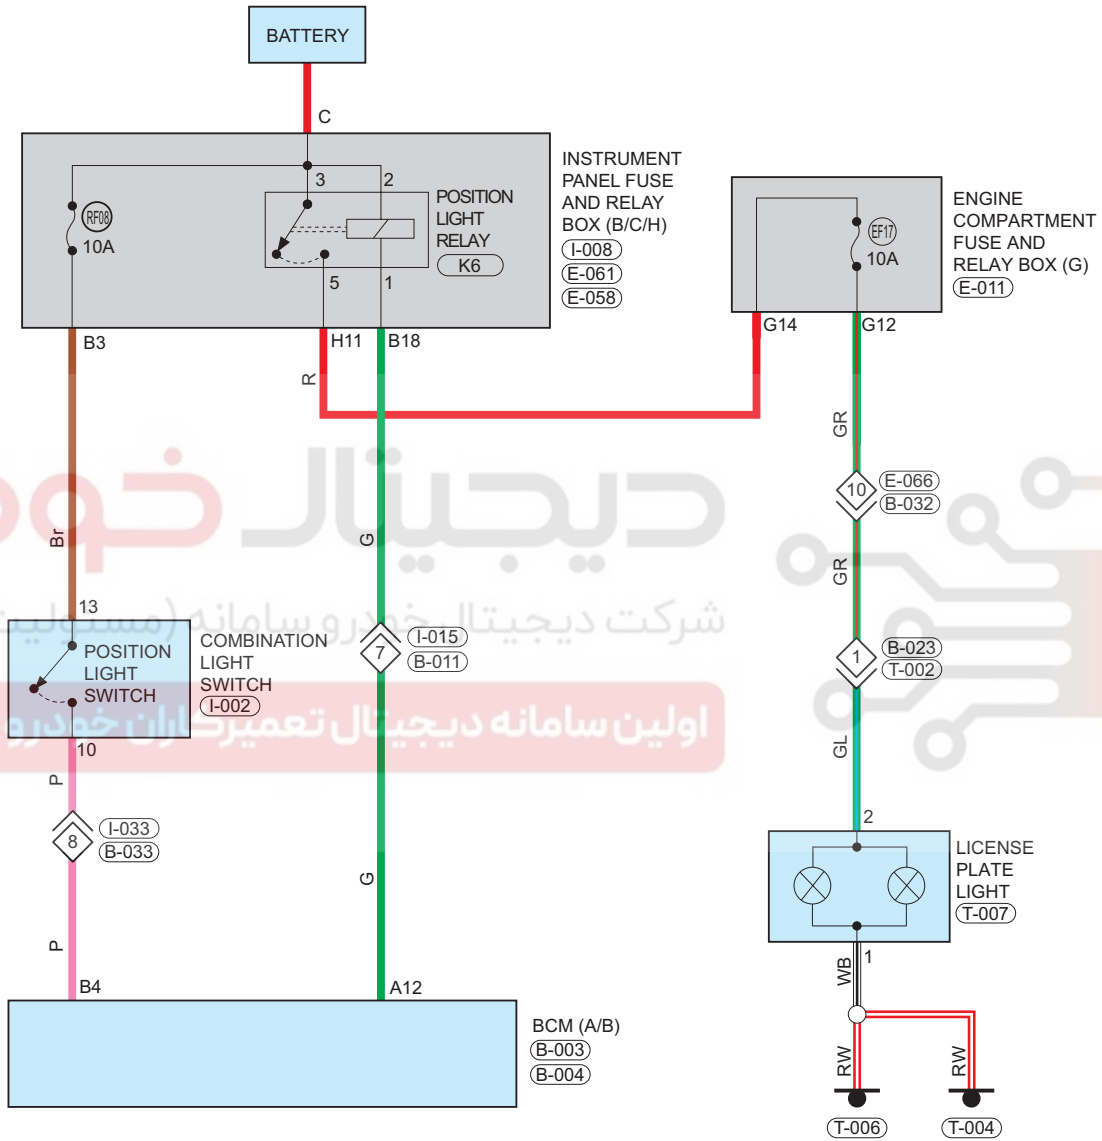

License Plate Light

Circuit Diagram (Page 1 of 1)

دیجیتال خودرو
 شرکت دیجیتال خودرو سامانه (مستقلیت محدود)
 اولین سامانه دیجیتال تعمیرکاران خودرو در ایران

09