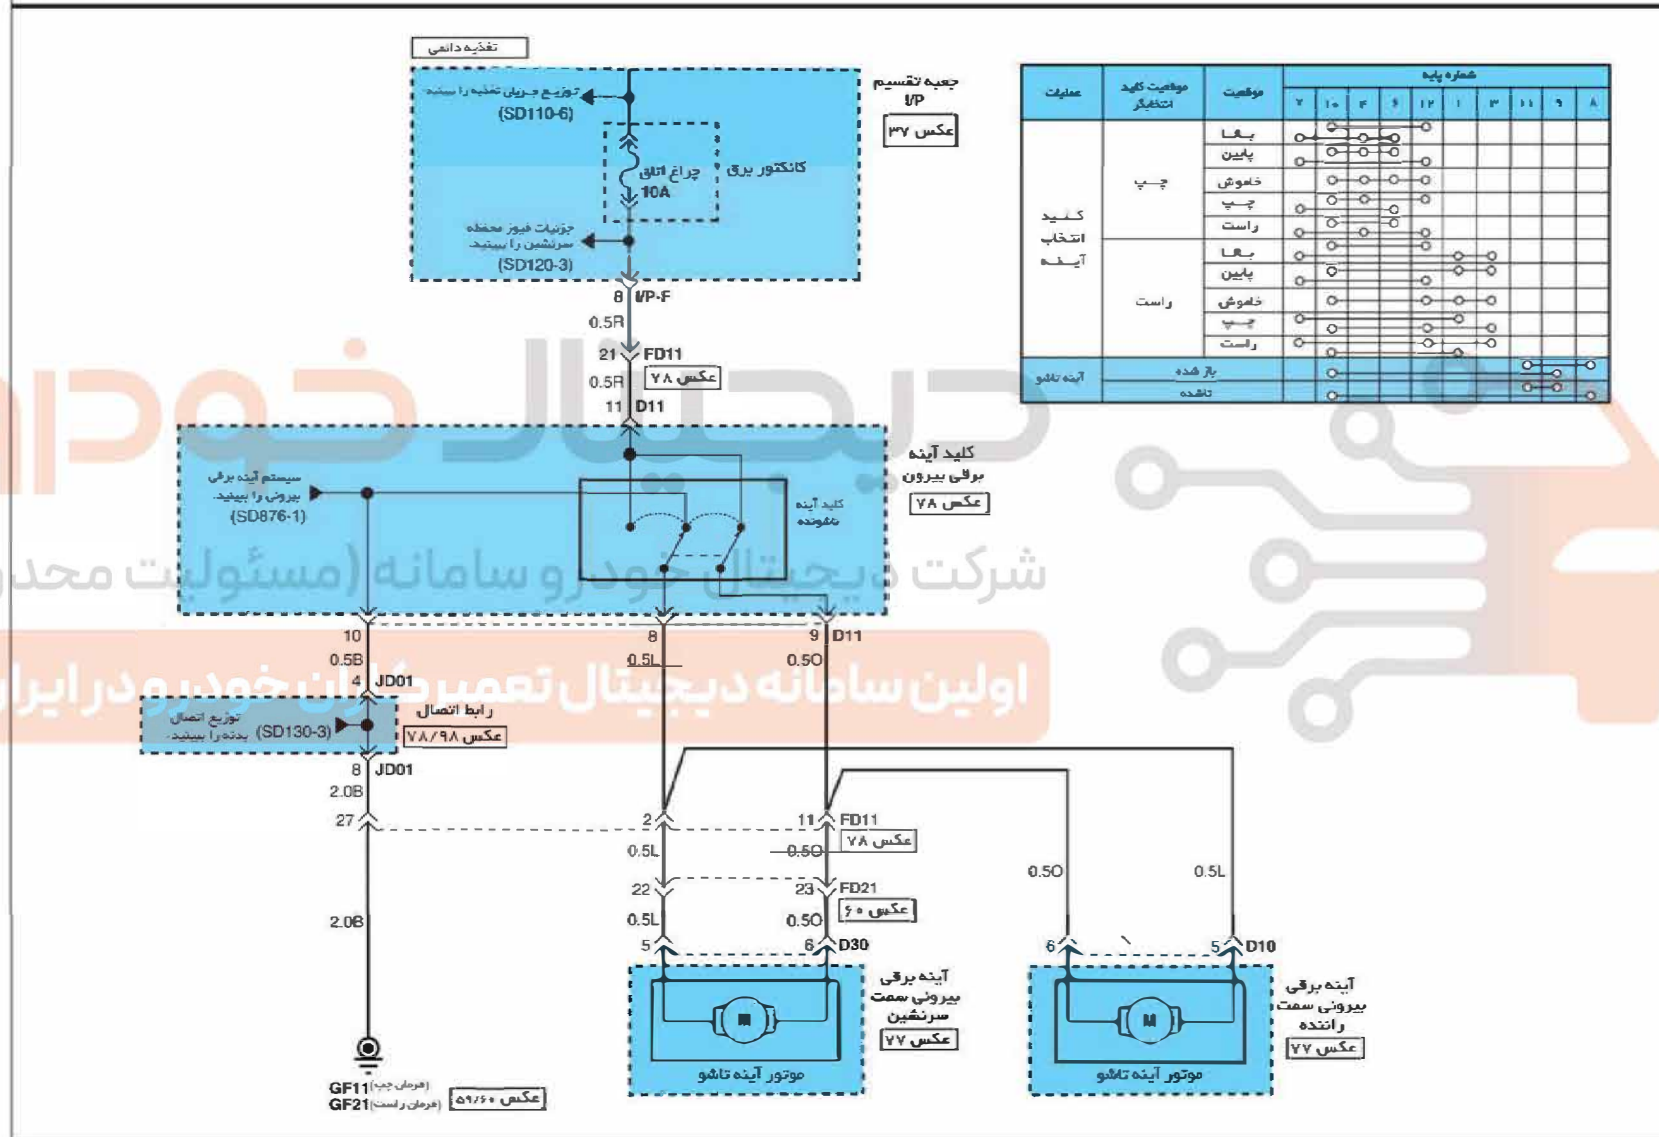

# دیجیتال خودرو

شرکت دیجیتال خودرو سامانه (مسئولیت محدود)

اولین سامانه دیجیتال تعمیرکاران خودرو در ایران

آینه برقی های تاشوی بیرون EB335A1B

آینه برقی های تاشوی بیرون (۱)

SD878-1

ETDSD11878AL

آینه برقی های تاشوی بیرون

آینه برقی های تاشوی بیرون (۱)

SD878-2

D10

AMP\_040M1\_08F\_B

D11

AMP\_070\_12F\_W

D30

AMP\_040M1\_08F\_B