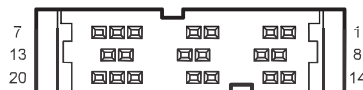

شرکت دیجیتال خودرو سامانه (مسئولیت محدود)
اولین سامانه دیجیتال تعمیرکاران خودرو در ایران

I4_DF Right Rear Door Harness to Body Harness

M18 MP5_C1

I4_FD Body Harness to Right Rear Door Harness

M27 MP5_C3

M07 Clock Spring Horn