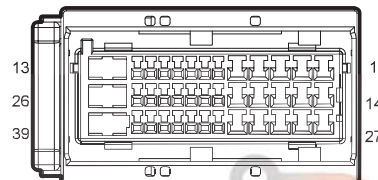

I2_MF Main Harness to Body
Harness II