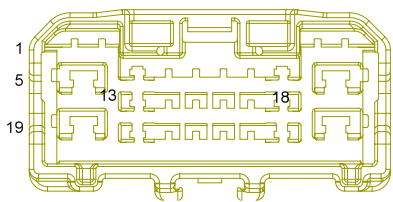

I1_FT Body Harness to Tailgate
Transition Harness