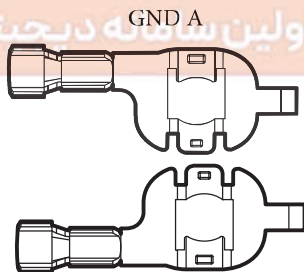

I2_FM Body Harness to Main Harness II

I2_MF Main Harness to Body Harness II

I2_MR Main Harness to Roof Harness II

I2_RM Roof Harness to Main Harness II

I3_DF Left Rear Door Harness to Body Harness

I3_FD Body Harness to Left Rear Door Harness

شرکت دیجیتال خودرو سامانه (مسئولیت محدود)
اولین سامانه دیجیتال تعمیرکاران خودرو در ایران

I4_DF Right Rear Door Harness to Body Harness

M18 MP5_C1

I4_FD Body Harness to Right Rear Door Harness

M27 MP5_C3

M07 Clock Spring Horn

M39 MP5_C2

R07 Speech Module

G51 Main Harness Left

Speech Module2 without su

دیجیتال خودرو
شرکت دیجیتال خودرو سامانه (مسئولیت محدود)
اولین سامانه دیجیتال تعمیرکاران خودرو در ایران

AUDIO3

Harness Connector	Name	Page
I1_FT	Body Harness to Tailgate Transition Harness	26
I1_TF	Tailgate Transition Harness to Body Harness	34
I1_TW	Tailgate Transition Harness to Tailgate Harness	34
I1_WT	Tailgate Harness to Tailgate Transition Harness	34
I2_FM	Body Harness to Main Harness II	26
I2_MF	Main Harness to Body Harness II	21
M27	MP5 C3	20
M34	T-BOX	21
W12	Reverse Camera	34