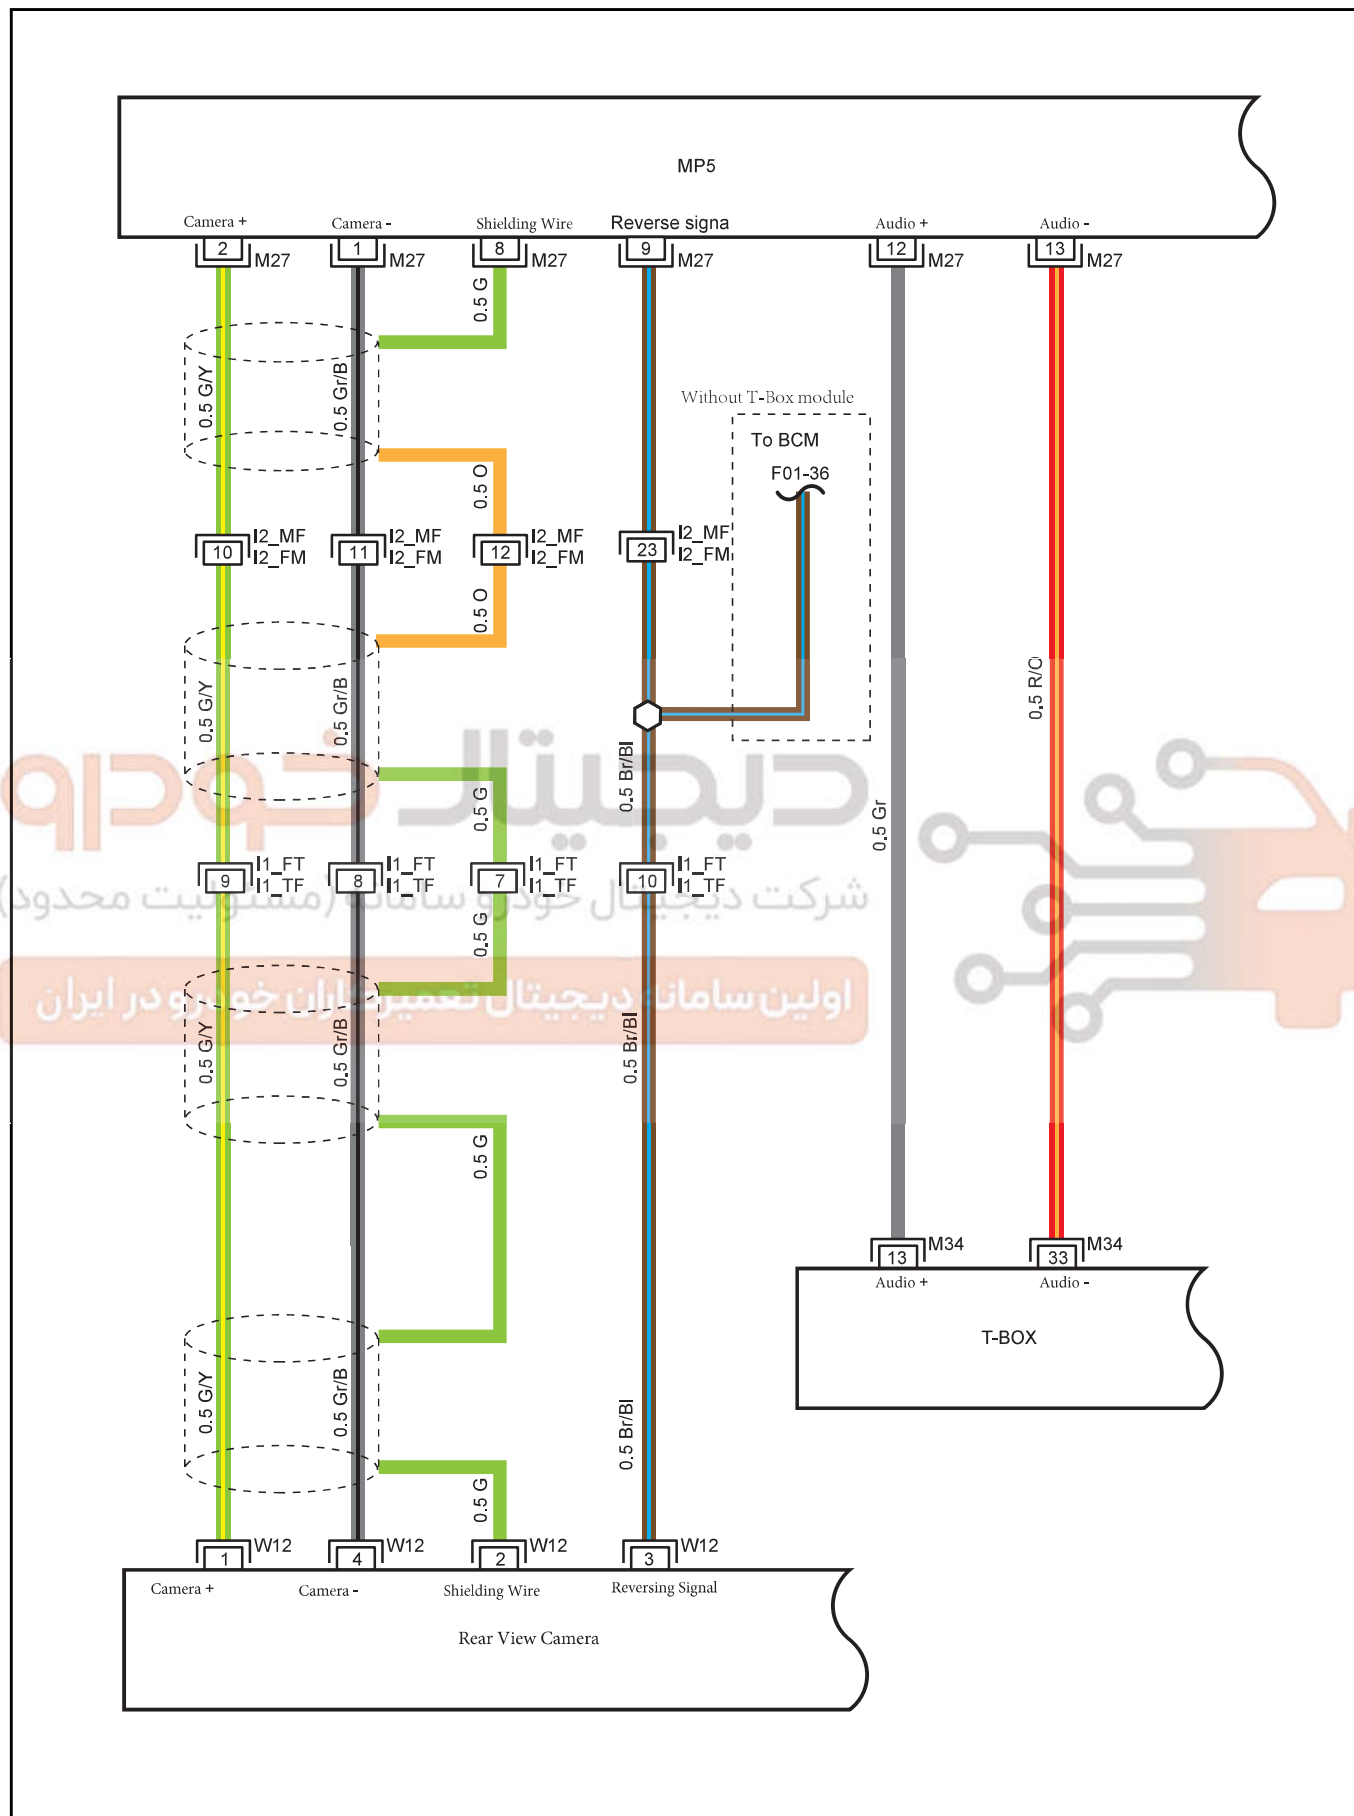

M39 MP5_C2

R07 Speech Module

G51 Main Harness Left

Speech Module2 without su

دیجیتال خودرو
شرکت دیجیتال خودرو سامانه (مسئولیت محدود)
اولین سامانه دیجیتال تعمیرکاران خودرو در ایران

AUDIO3

Harness Connector	Name	Page
I1_FT	Body Harness to Tailgate Transition Harness	26
I1_TF	Tailgate Transition Harness to Body Harness	34
I1_TW	Tailgate Transition Harness to Tailgate Harness	34
I1_WT	Tailgate Harness to Tailgate Transition Harness	34
I2_FM	Body Harness to Main Harness II	26
I2_MF	Main Harness to Body Harness II	21
M27	MP5 C3	20
M34	T-BOX	21
W12	Reverse Camera	34