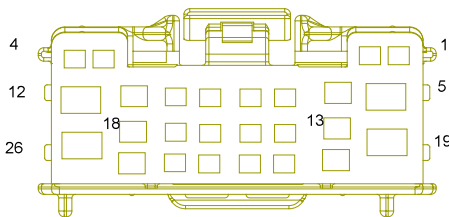

M39 MP5_C2

R07 Speech Module

G51 Main Harness Left

Speech Module2 without su

دیجیتال خودرو
شرکت دیجیتال خودرو سامانه (مسئولیت محدود)
اولین سامانه دیجیتال تعمیرکاران خودرو در ایران

AUDIO3

Harness Connector	Name	Page
I1_FT	Body Harness to Tailgate Transition Harness	26
I1_TF	Tailgate Transition Harness to Body Harness	34
I1_TW	Tailgate Transition Harness to Tailgate Harness	34
I1_WT	Tailgate Harness to Tailgate Transition Harness	34
I2_FM	Body Harness to Main Harness II	26
I2_MF	Main Harness to Body Harness II	21
M27	MP5 C3	20
M34	T-BOX	21
W12	Reverse Camera	34

دیجیتال خودرو

شرکت دیجیتال خودرو سامانه (مسئولیت محدود)

اولین سامانه دیجیتال تعمیرکاران خودرو در ایران

I1_FT Body Harness to Tailgate
Transition Harness

I1_TF Tailgate Transition
Harness to Body Harness

M27 MP5_C3

W12 Reverse Camera

I2_FM Body Harness to Main
Harness II

I2_MF Main Harness to Body
Harness II

M27 MP5_C3

M34 C_T-BOX

شرکت دیجیتال خودرو (مسئولیت محدود)

اولین سامانه دیجیتال تعمیرکاران خودرو در ایران