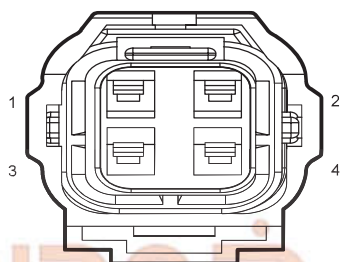

M39 MP5_C2

R07 Speech Module

G51 Main Harness Left

Speech Module2 without su

دیجیتال خودرو
شرکت دیجیتال خودرو سامانه (مسئولیت محدود)
اولین سامانه دیجیتال تعمیرکاران خودرو در ایران

AUDIO3

Harness Connector	Name	Page
I1_FT	Body Harness to Tailgate Transition Harness	26
I1_TF	Tailgate Transition Harness to Body Harness	34
I1_TW	Tailgate Transition Harness to Tailgate Harness	34
I1_WT	Tailgate Harness to Tailgate Transition Harness	34
I2_FM	Body Harness to Main Harness II	26
I2_MF	Main Harness to Body Harness II	21
M27	MP5 C3	20
M34	T-BOX	21
W12	Reverse Camera	34

دیجیتال خودرو

شرکت دیجیتال خودرو سامانه (مسئولیت محدود)

اولین سامانه دیجیتال تعمیرکاران خودرو در ایران

I1_FT Body Harness to Tailgate
Transition Harness

I1_TF Tailgate Transition
Harness to Body Harness

M27 MP5_C3

W12 Reverse Camera

I2_FM Body Harness to Main
Harness II

I2_MF Main Harness to Body
Harness II

M27 MP5_C3

M34 C_T-BOX

شرکت دیجیتال خودرو (مسئولیت محدود)

اولین سامانه دیجیتال تعمیرکاران خودرو در ایران