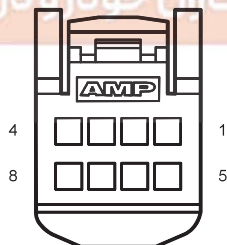

R07 Speech Module