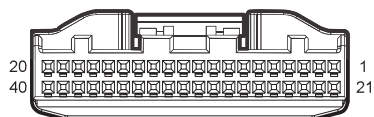

W12 Reverse Camera

I2_FM Body Harness to Main
Harness II

I2_MF Main Harness to Body
Harness II

M27 MP5_C3

M34 C_T-BOX

شرکت دیجیتال خودرو (مسئولیت محدود)

اولین سامانه دیجیتال تعمیرکاران خودرو در ایران