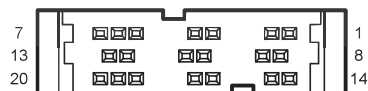

W12 Reverse Camera

I2_FM Body Harness to Main
Harness II

I2_MF Main Harness to Body
Harness II

M27 MP5_C3

M34 C_T-BOX

شرکت دیجیتال خودرو (مسئولیت محدود)

اولین سامانه دیجیتال تعمیرکاران خودرو در ایران