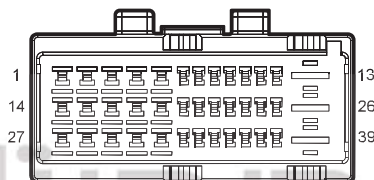

I2_FM Body Harness to Main
Harness II