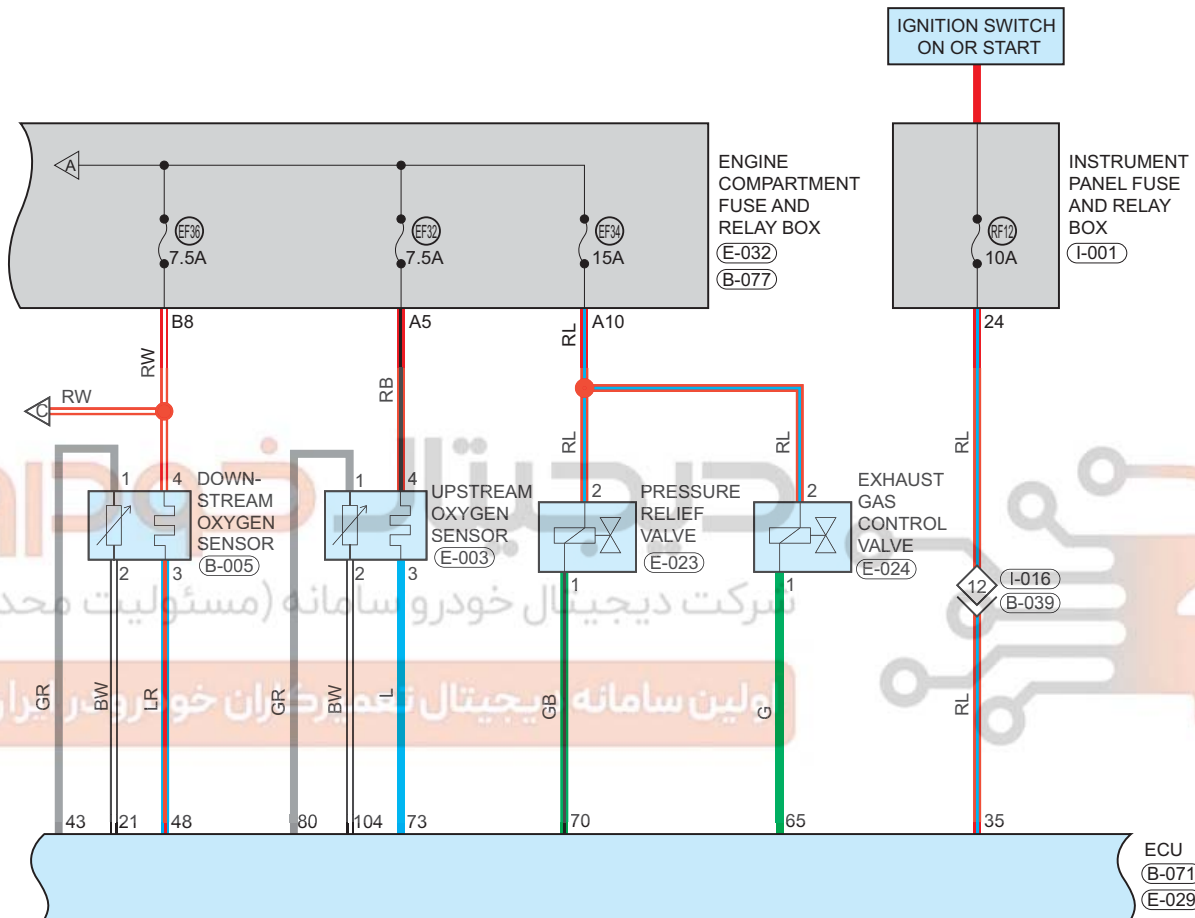

Circuit Diagram (Page 6 of 10)

09 - SYSTEM CIRCUITS

Parts Location

Connector Code	See Page	Connector Code	See Page	Connector Code	See Page
E-032	08-3	B-077	08-12	B-005	08-12
E-003	08-3	E-023	08-3	E-024	08-3
B-071	08-12	E-029	08-3	I-001	08-8

Fuse and Relay

Fuse/Relay	See Page	Fuse and Relay Box
EF36	06-2	Engine Compartment Fuse and Relay Box
EF32	06-2	Engine Compartment Fuse and Relay Box
EF34	06-2	Engine Compartment Fuse and Relay Box
RF12	06-9	Instrument Panel Fuse And Relay Box

Location of Junction Connector

Connector Code	See Page	Connector Code	See Page	Connector Code	See Page
I-016, B-039	08-8				

Form of Connector

Connector Code	See Page	Connector Code	See Page	Connector Code	See Page
E-032	12-2	B-077	12-7	B-005	12-7
E-003	12-2	E-023	12-2	E-024	12-2
B-071	12-7	E-029	12-2	I-001	12-4
I-016, B-039	12-4