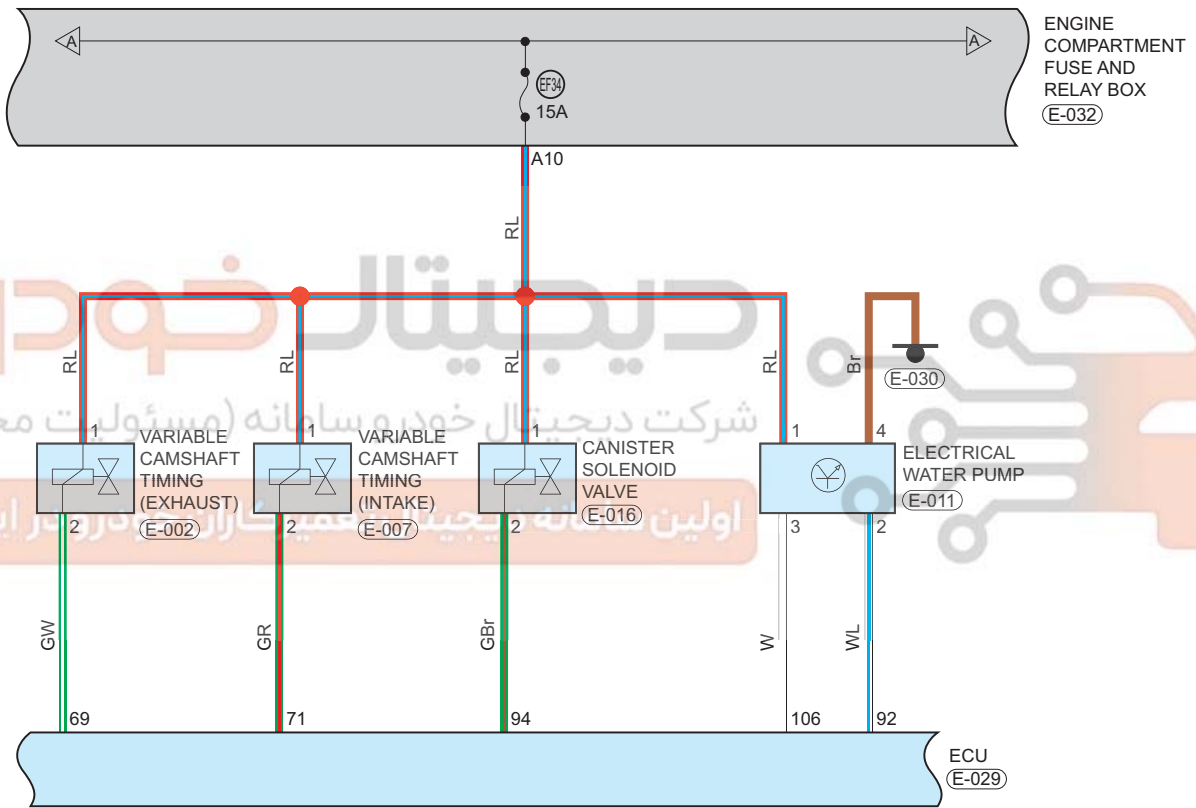

Circuit Diagram (Page 4 of 10)

09 - SYSTEM CIRCUITS

Parts Location

Connector Code	See Page	Connector Code	See Page	Connector Code	See Page
E-032	08-3	E-002	08-3	E-007	08-3
E-016	08-3	E-011	08-3	E-030	08-3
E-029	08-3				

Fuse and Relay

Fuse/Relay	See Page	Fuse and Relay Box
EF34	06-2	Engine Compartment Fuse and Relay Box

Form of Connector

Connector Code	See Page	Connector Code	See Page	Connector Code	See Page
E-032	12-2	E-002	12-2	E-007	12-2
E-016	12-2	E-011	12-2	E-030	12-2
E-029	12-2				

دیجیتال خودرو

شرکت دیجیتال خودرو سامانه (مسئولیت محدود)

اولین سامانه دیجیتال تعمیرکاران خودرو در ایران