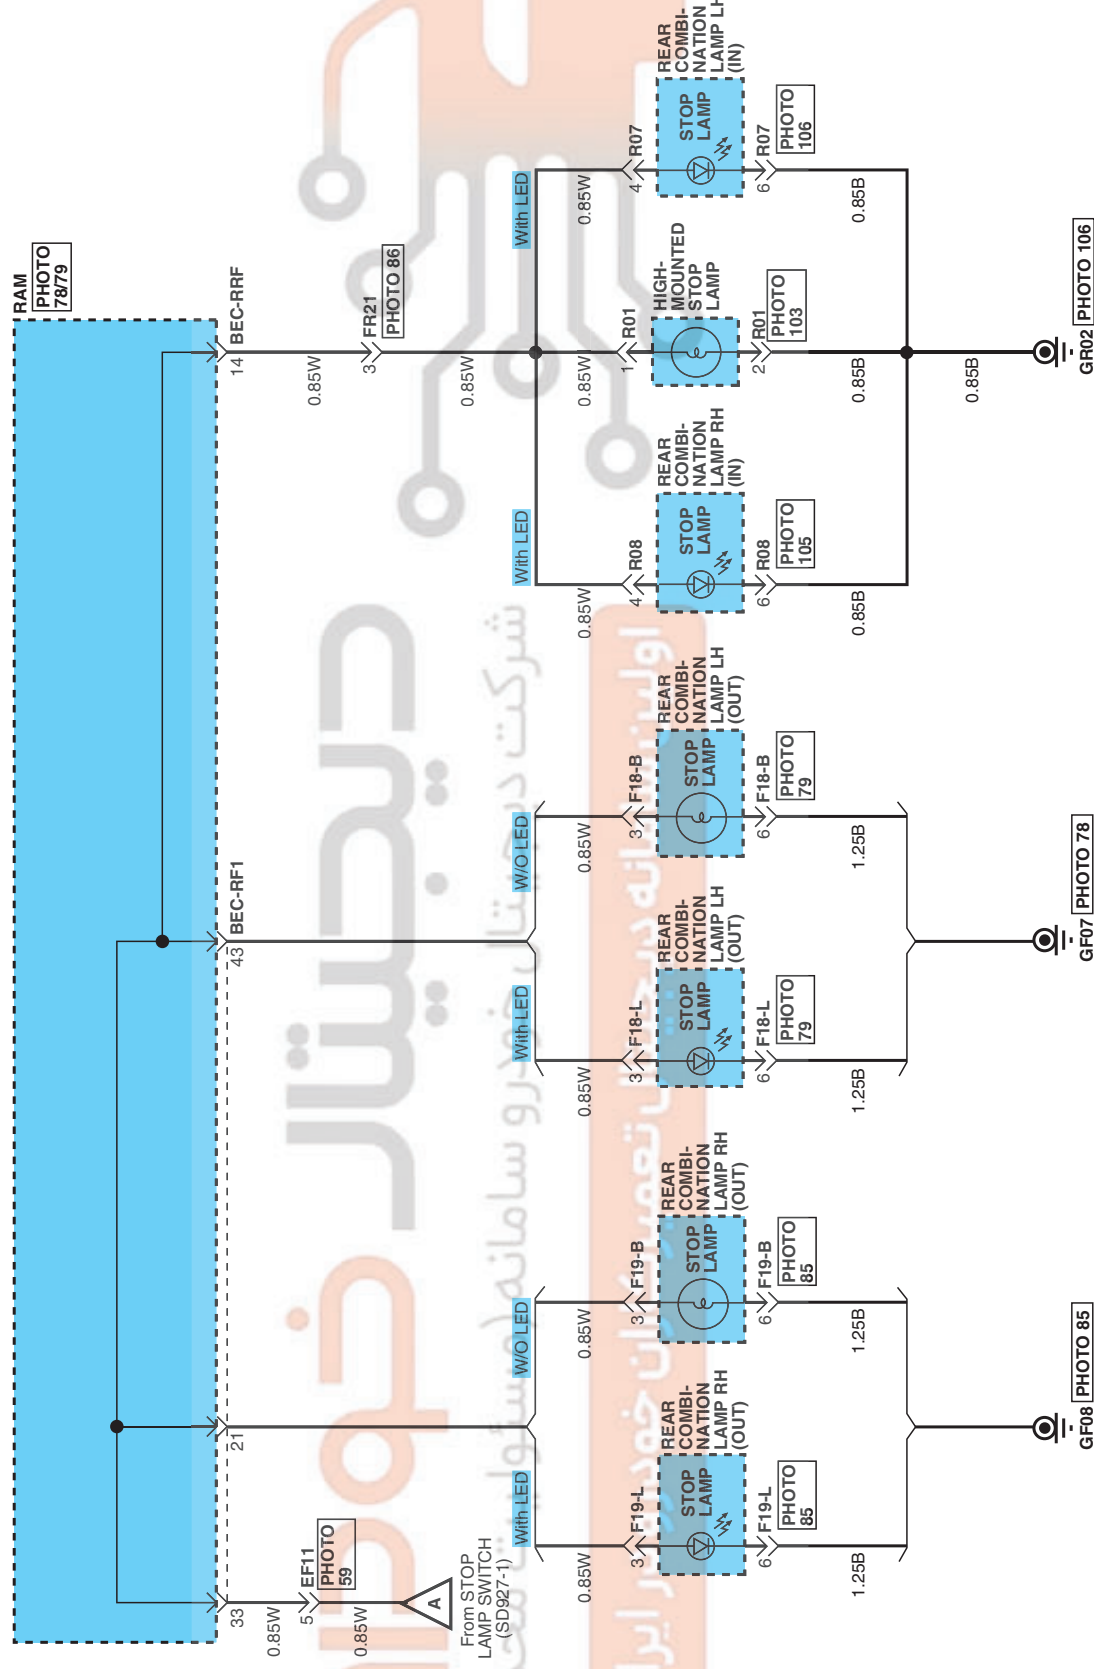

STOP LAMPS E3E94A00

Stop Lamps (1)

SD927-1

STOP LAMPS

Stop Lamps (2)

SD927-2

STOP LAMPS

Stop Lamps (3)

SD927-3

<p>CLG-A</p> <p>E01</p>	<p>CLG09</p> <p>E16</p> <p>E02</p>	<p>E49</p> <p>M01-B</p>	<p>F18-L/F19-L</p> <p>R01</p>	<p>M01-C</p> <p>R07</p>	<p>F18-B/F19-B</p> <p>M11-A</p>	<p>R08</p> <p>KET_090IL_06F_W</p>	<p>R01</p> <p>KET_090IL_06F_W</p>
---------------------------------------	---	---------------------------------------	---	---------------------------------------	---	---	---

STOP LAMPS

Stop Lamps (4)

SD927-4

MEMO

دیجیتال خودرو

شرکت دیجیتال خودرو سامانه (مسئولیت محدود)

اولین سامانه دیجیتال تعمیرکاران خودرو در ایران