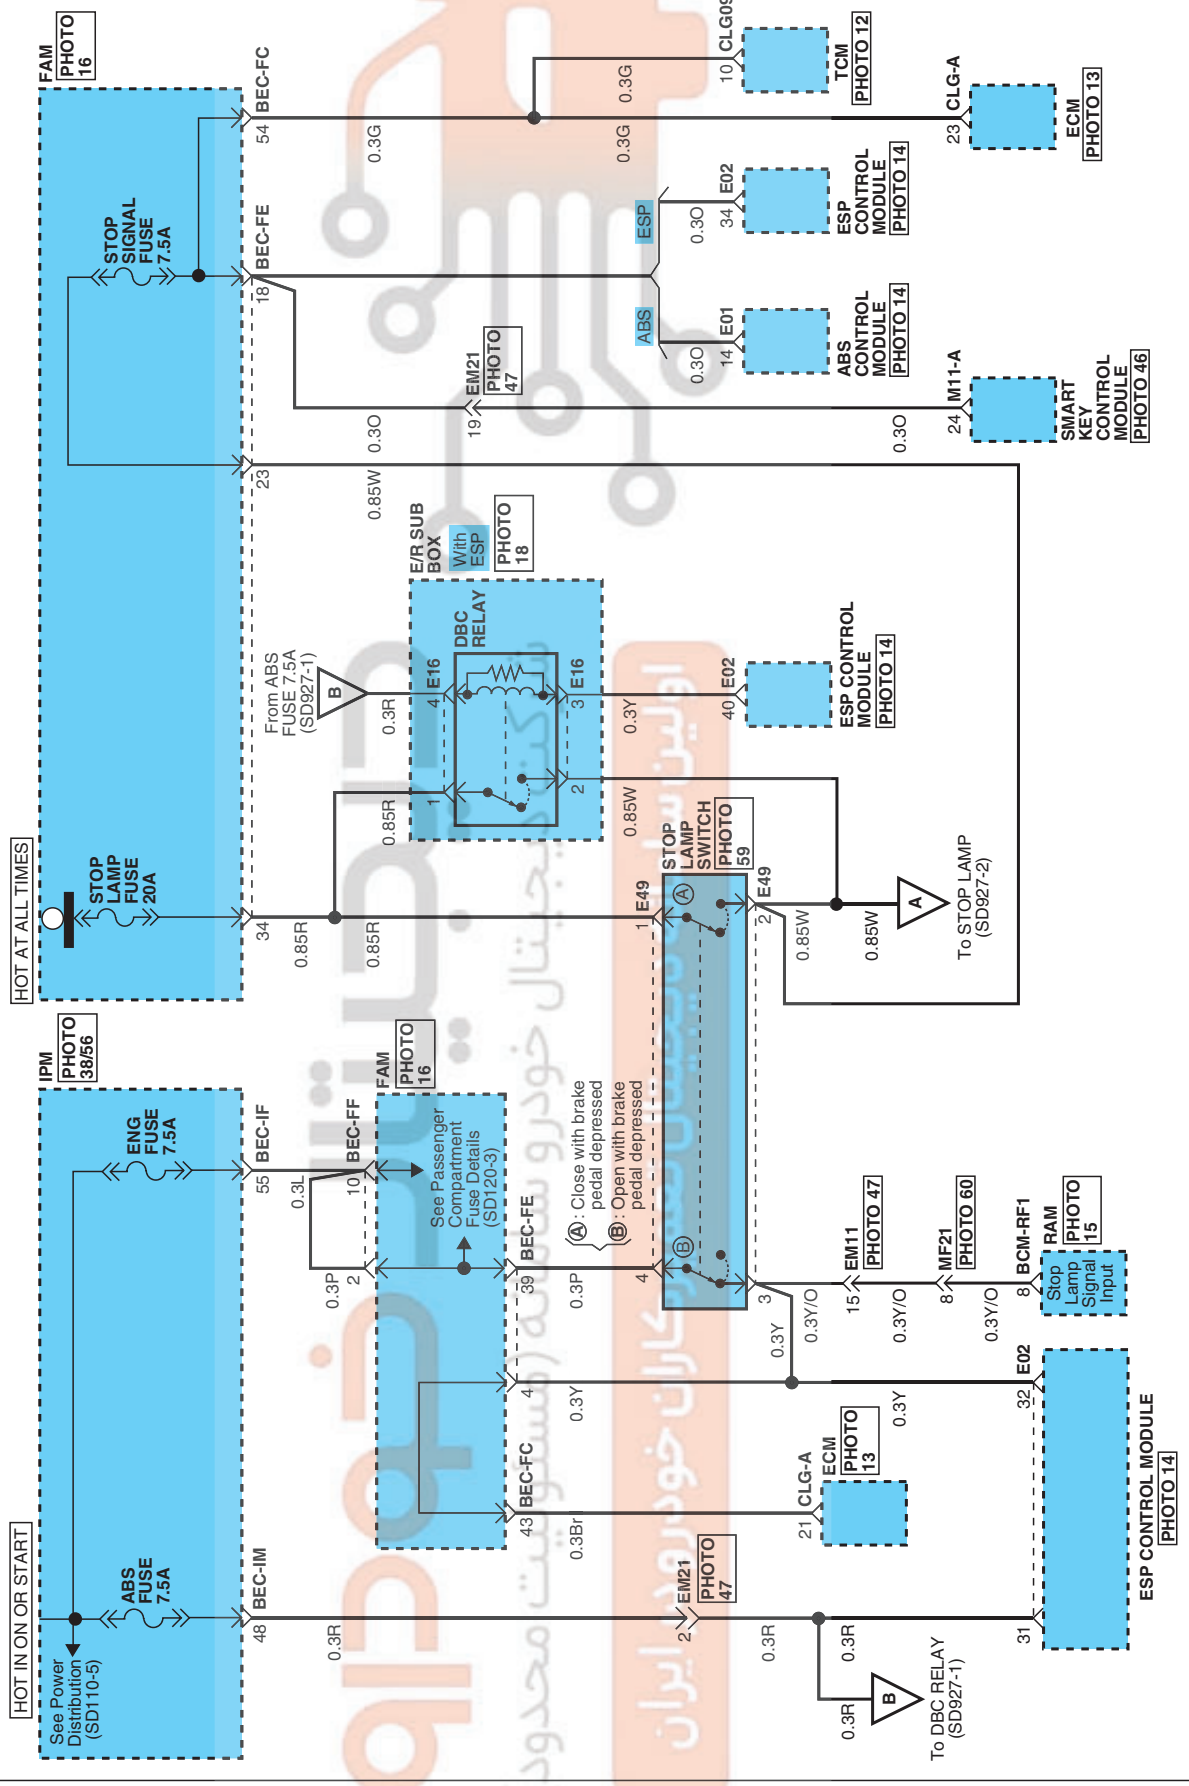

STOP LAMPS E3E94A00

Stop Lamps (1)

SD927-1

STOP LAMPS

Stop Lamps (2)

SD927-2

STOP LAMPS

Stop Lamps (3)

SD927-3

<p>CLG-A</p> <p>E01</p>	<p>CLG09</p> <p>E16</p> <p>E02</p>	<p>E49</p> <p>M01-B</p>	<p>F18-L/F19-L</p> <p>R01</p>	<p>M01-C</p> <p>R07</p>	<p>F18-B/F19-B</p> <p>M11-A</p>	<p>R08</p> <p>KET_090IL_06F_W</p>	<p>R01</p> <p>KET_090IL_06F_W</p>
---------------------------------------	---	---------------------------------------	---	---------------------------------------	---	---	---

STOP LAMPS

Stop Lamps (4)

SD927-4

MEMO

دیجیتال خودرو

شرکت دیجیتال خودرو سامانه (مسئولیت محدود)

اولین سامانه دیجیتال تعمیرکاران خودرو در ایران