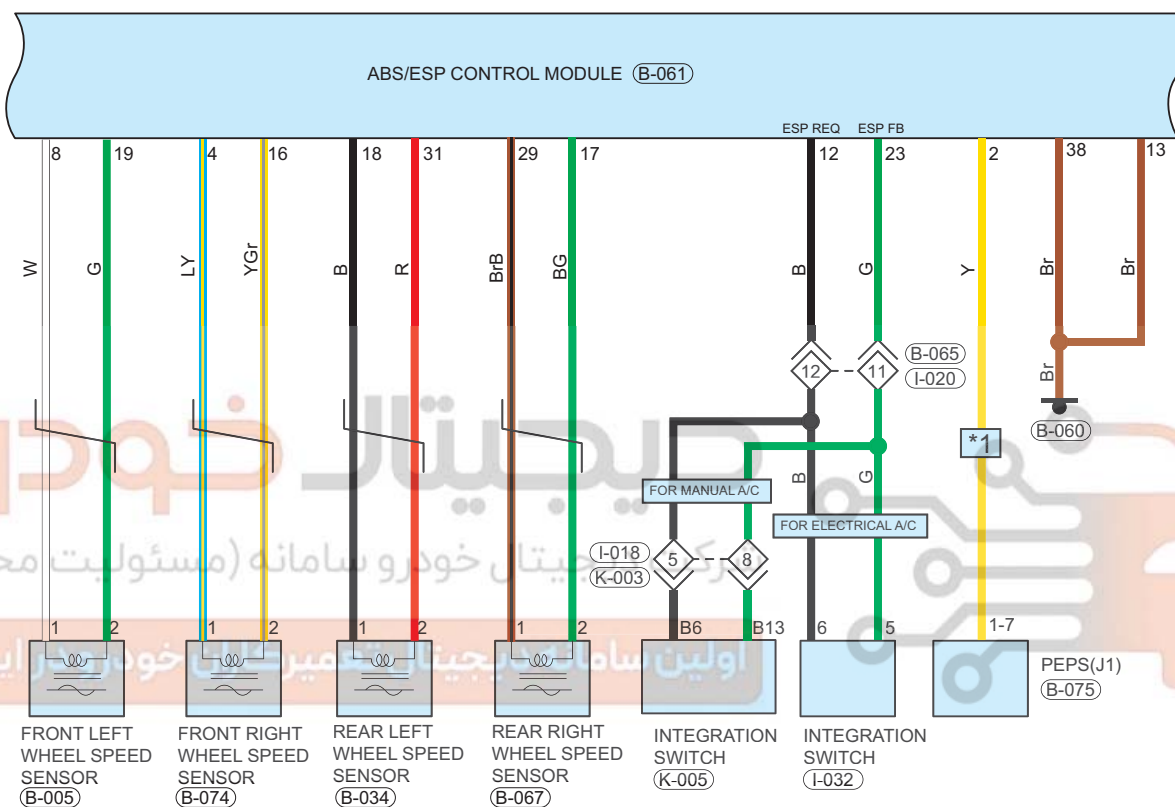

اولین سامانه دیجیتال تعمیرکاران خودرو در ایران

Circuit Diagram (Page 2 of 3)

*1: W/ PEPS

09 - SYSTEM CIRCUITS

Parts Location

Connector Code	See Page	Connector Code	See Page	Connector Code	See Page
B-061	08-11	B-005	08-11	B-074	08-11
B-067	08-11	B-034	08-11	B-075	08-11
I-032	08-8	K-005	08-10		