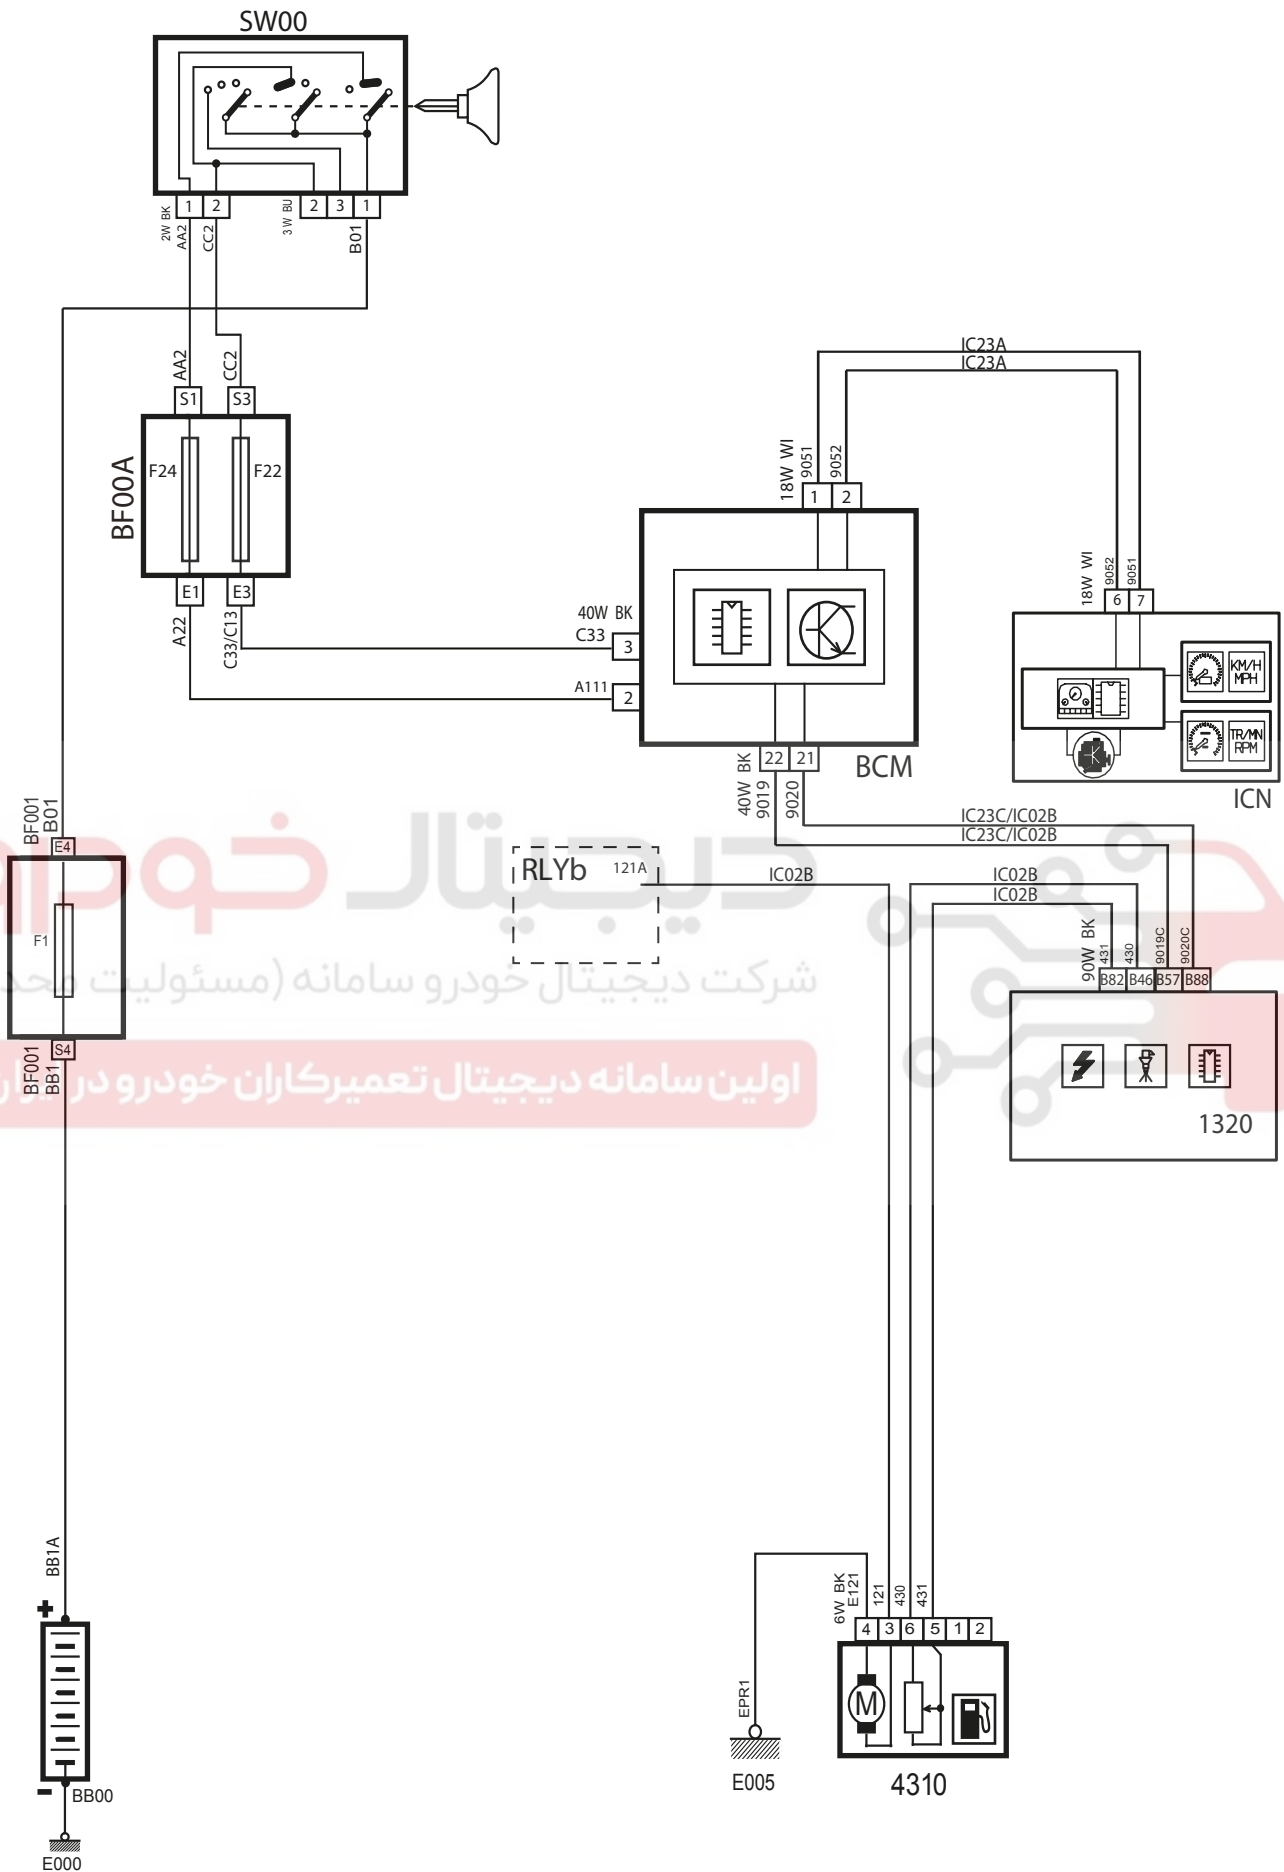

Fuel Gauge - Runna ECO MUX

شرح	کد
باتري	BB00
فيورهاي داخل محفظه موتور، بالاي FCM	BF00
فيورهاي داخل اتاق، بالاي BCM	BF00I
سوئيچ	SW00
نود مركزي داخل اتاق	BCM
نود جلو آمپر	ICN
رله پمپ بنزين	RLYb
کنترل يونيت موتور	1320
پمپ بنزين	4310

دیجیتال خودرو
 شرکت دیجیتال خودرو سامانه (مسئولیت محدود)
 پمپ بنزين

اولین سامانه دیجیتال تعمیرکاران خودرو در ایران

Fuel Gauge - Runna ECO MUX

دیجیتال خودرو
 شرکت دیجیتال خودرو سامانه (مسئولیت محدود)
 اولین سامانه دیجیتال تعمیرکاران خودرو در ایران