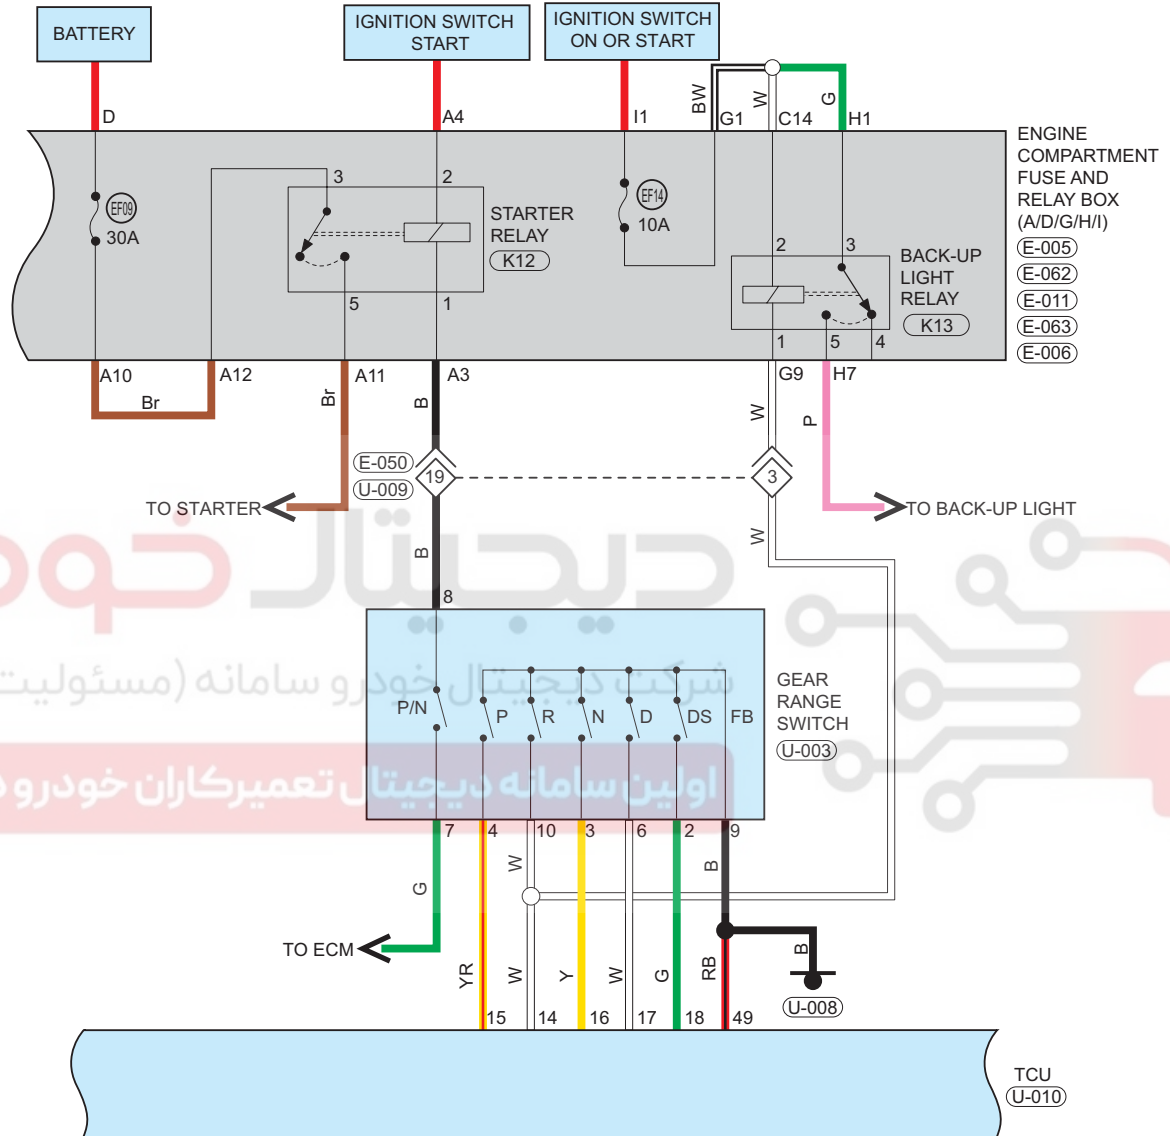

Circuit Diagram (Page 2 of 5)

09

ET11090210

Parts Location

Connector Code	See Page	Connector Code	See Page	Connector Code	See Page
I-006	08-12	I-020	08-12	U-010	08-10

Location of Junction Connector

Connector Code	See Page	Connector Code	See Page	Connector Code	See Page
E-059, I-013	08-4, 08-12 (MT)	I-014, E-060	08-12, 08-4 (MT)	E-050, U-009	08-7, 08-10
	08-7, 08-12 (CVT)		08-12, 08-7 (CVT)		

Form of Connector

Connector Code	See Page	Connector Code	See Page	Connector Code	See Page
I-006	12-8	I-020	12-9	U-010	12-6
E-059, I-013	12-4	I-014, E-060	12-8	E-050, U-009	12-4

دیجیتال خودرو

شرکت دیجیتال خودرو سامانه (مسئولیت محدود)

اولین سامانه دیجیتال تعمیرکاران خودرو در ایران

Circuit Diagram (Page 3 of 5)

دیجیتال خودرو
 شرکت دیجیتال خودرو سامانه (مسئولیت محدود)
 اولین سامانه دیجیتال تعمیرکاران خودرو در ایران

09

Parts Location

Connector Code	See Page	Connector Code	See Page	Connector Code	See Page
E-005	08-4 (MT)	E-062	08-4 (MT)	E-011	08-4 (MT)
	08-7 (CVT)		08-7 (CVT)		08-7 (CVT)
E-063	08-4 (MT)	E-006	08-4 (MT)	U-003	08-10
	08-7 (CVT)		08-7 (CVT)		
U-008	08-10	U-010	08-10		