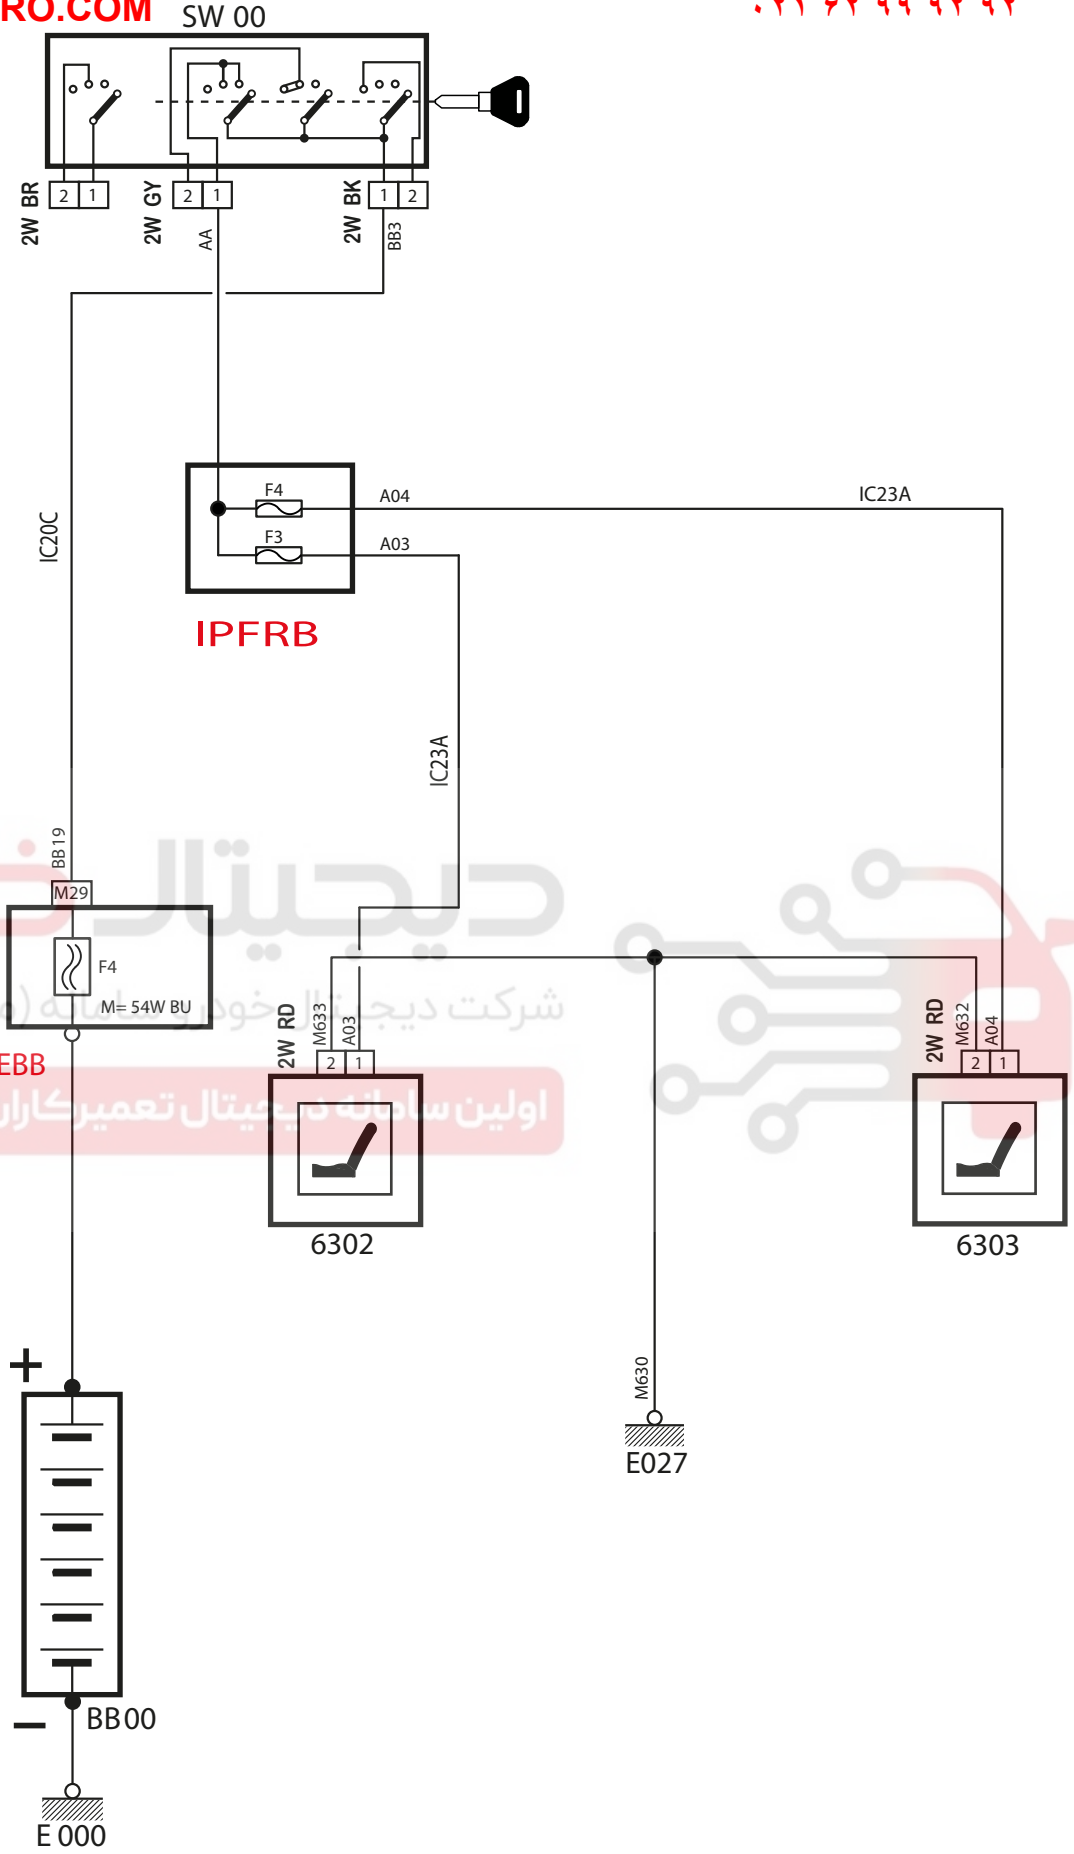

دیجیتال خودرو
شرکت دیجیتال خودرو (مسئولیت محدود)
اولین سادانه دیجیتال تعمیرکاران خودرو در ایران