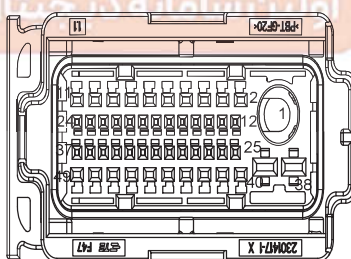

D22 Left Rear Door Motor

D27 Right Rear Door Motor

F03 Electrical Window Anti Pinch Module C2

F04 Electrical Window Anti Pinch Module C1

I1_DF Left Front Door Harness to Body Harness

I1_FD Body Harness to Left Front Door Harness

I2_DF Right Front Door Harness to Body Harness

I2_FD Body Harness to Right Front Door Harness

I3_DF Left Rear Door Harness to Body Harness

شرکت دیجیتال خودرو (مسئولیت محدود)

اولین سامانه در حیطه تعمیرکاران خودرو در ایران