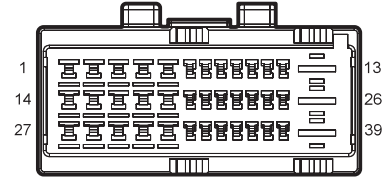

دیجیتال خودرو

شرکت دیجیتال خودرو سامانه (مسئولیت محدود)

اولین سامانه دیجیتال تعمیرکاران خودرو در ایران

F03 Electrical Window Anti Pinch
Module C2

F04 Electrical Window Anti Pinch
Module C1

I2_FM Body Harness to Main
Harness II