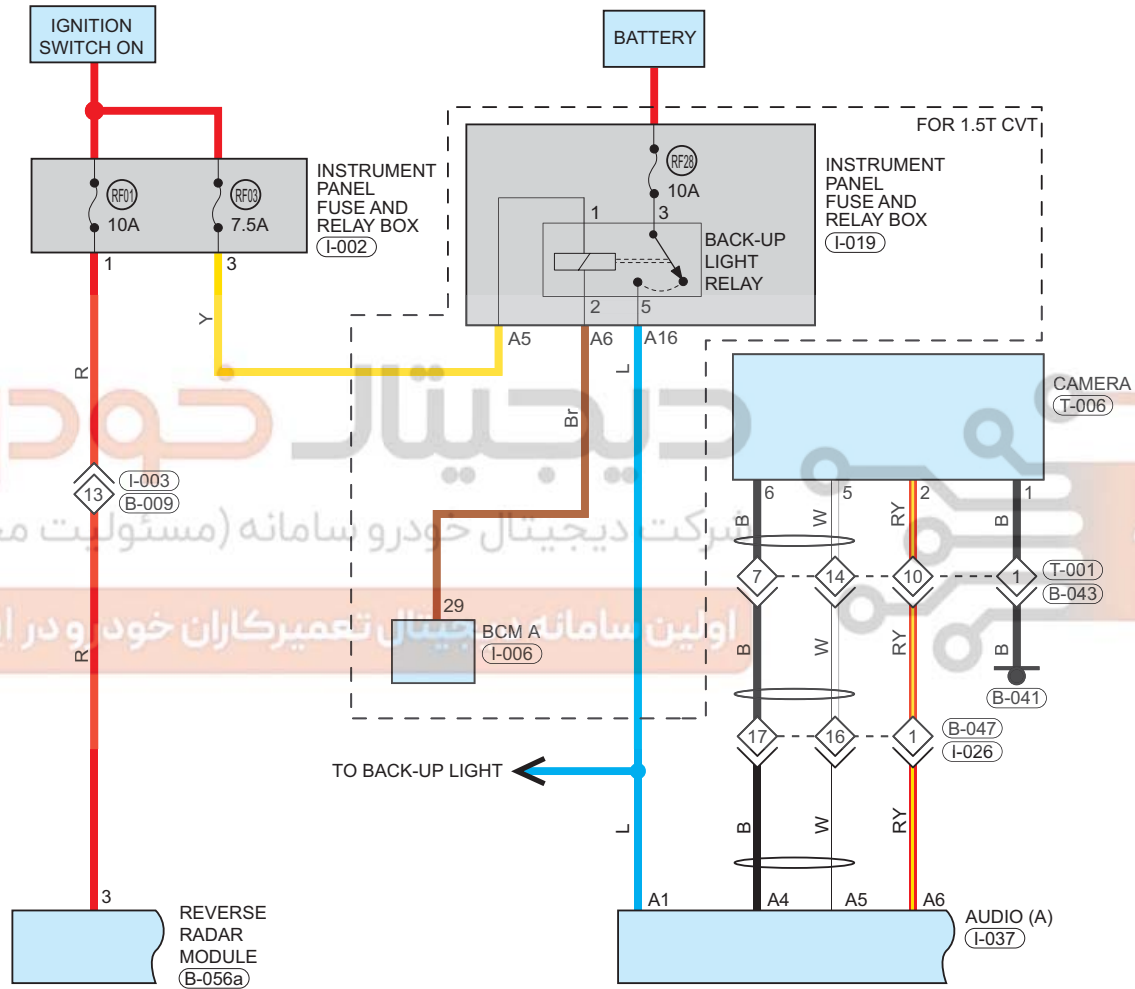

## Form of Connector

| Connector Code | See Page | Connector Code | See Page | Connector Code | See Page |
|----------------|----------|----------------|----------|----------------|----------|
| B-051          | 12-14    | B-048          | 12-14    | B-050          | 12-14    |
| B-049          | 12-14    | B-056          | 12-14    | B-057          | 12-14    |

# دیجیتال خودرو

شرکت دیجیتال خودرو سامانه (مسئولیت محدود)

اولین سامانه دیجیتال تعمیرکاران خودرو در ایران

Circuit Diagram (Page 3 of 5)

FOR 8 SENSORS

## 09 - SYSTEM CIRCUITS