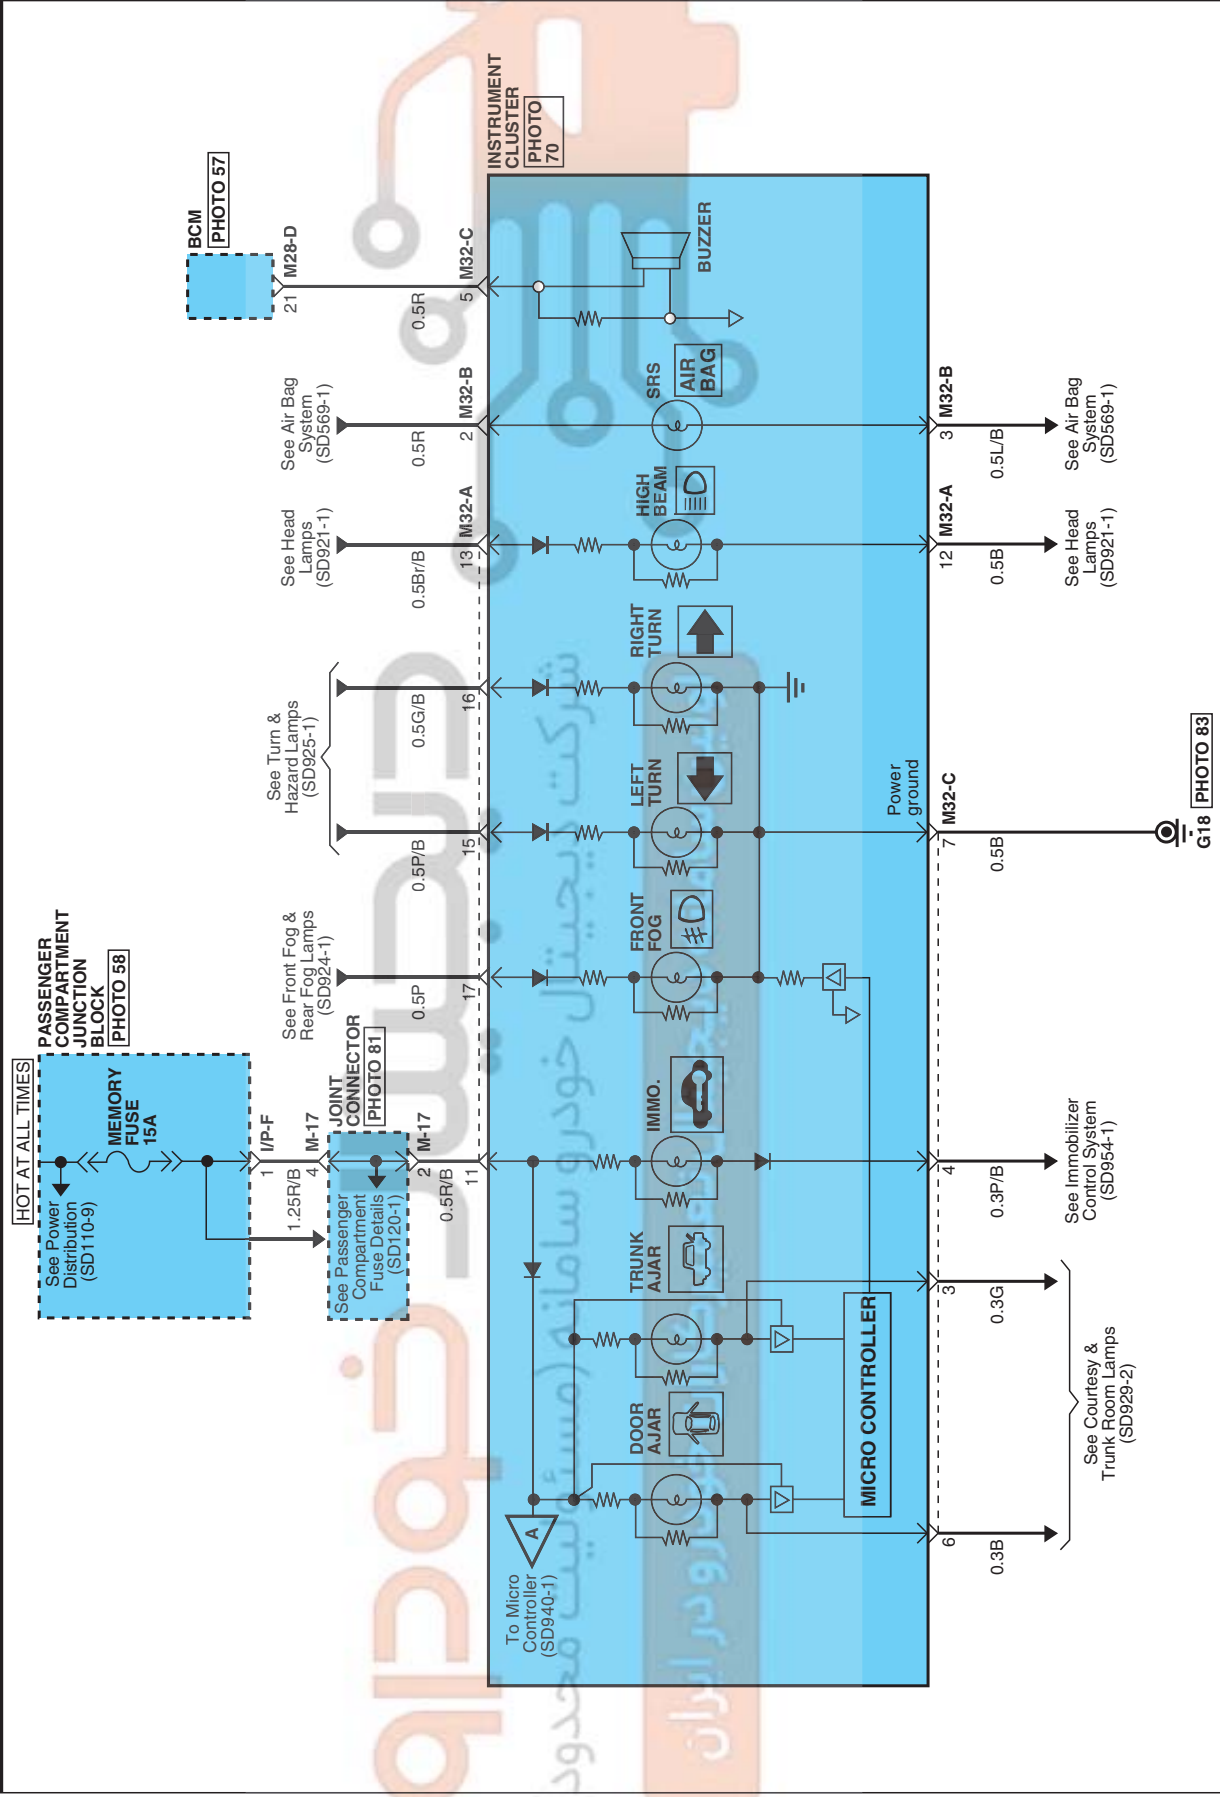

INDICATORS & GAUGES

E7F60645

INDICATORS & GAUGES (SUPER VISION TYPE) (1)

SD940-1

INDICATORS & GAUGES

INDICATORS & GAUGES (SUPER VISION TYPE) (2)

SD940-2

ETGSD7940BL

INDICATORS & GAUGES

INDICATORS & GAUGES (SUPER VISION TYPE) (3)

SD940-3

INDICATORS & GAUGES

INDICATORS & GAUGES (SUPER VISION TYPE) (4)

SD940-4

ET/GSD/940DL

INDICATORS & GAUGES

INDICATORS & GAUGES (SUPER VISION TYPE) (5)

| C01/C201 |               | C11/C111/C211 |                    | C101 |                    | E32 |                    |
|----------|---------------|---------------|--------------------|------|--------------------|-----|--------------------|
|          | KUM_WTS_03F_B |               | KUM_NMWP_01F_B     |      | KUM_62Z_03F_B_WTS  |     | AMP_JPT_02F_B_CLIP |
|          | E41           |               | KET_250_01F_B_CLIP |      | KUM_62Z_03F_B_WTS  |     | AMP_EJWP_02F_B     |
|          | E67           |               | BOS_ESP_46F_B_L    |      | KET_250_01F_B_CLIP |     | AMP_EJWP_02F_B     |
|          | M32-A         |               | AMP_MCP_E_04F_B    |      | AMP_0407_16F_W_040 |     | AMP_0407_22F_W_HD  |
|          | M56           |               | AMP_040M2_16F_B    |      | AMP_040M1_16F_B    |     | KET_91A_09F_W      |
|          | AMP_070_14F_W |               | AMP_070_14F_W      |      | AMP_070_14F_W      |     | AMP_070_14F_W      |

INDICATORS & GAUGES

INDICATORS & GAUGES (SUPER VISION TYPE) (6)

SD940-6

MEMO

دیجیتال خودرو

شرکت دیجیتال خودرو سامانه (مسئولیت محدود)

اولین سامانه دیجیتال تعمیرکاران خودرو در ایران