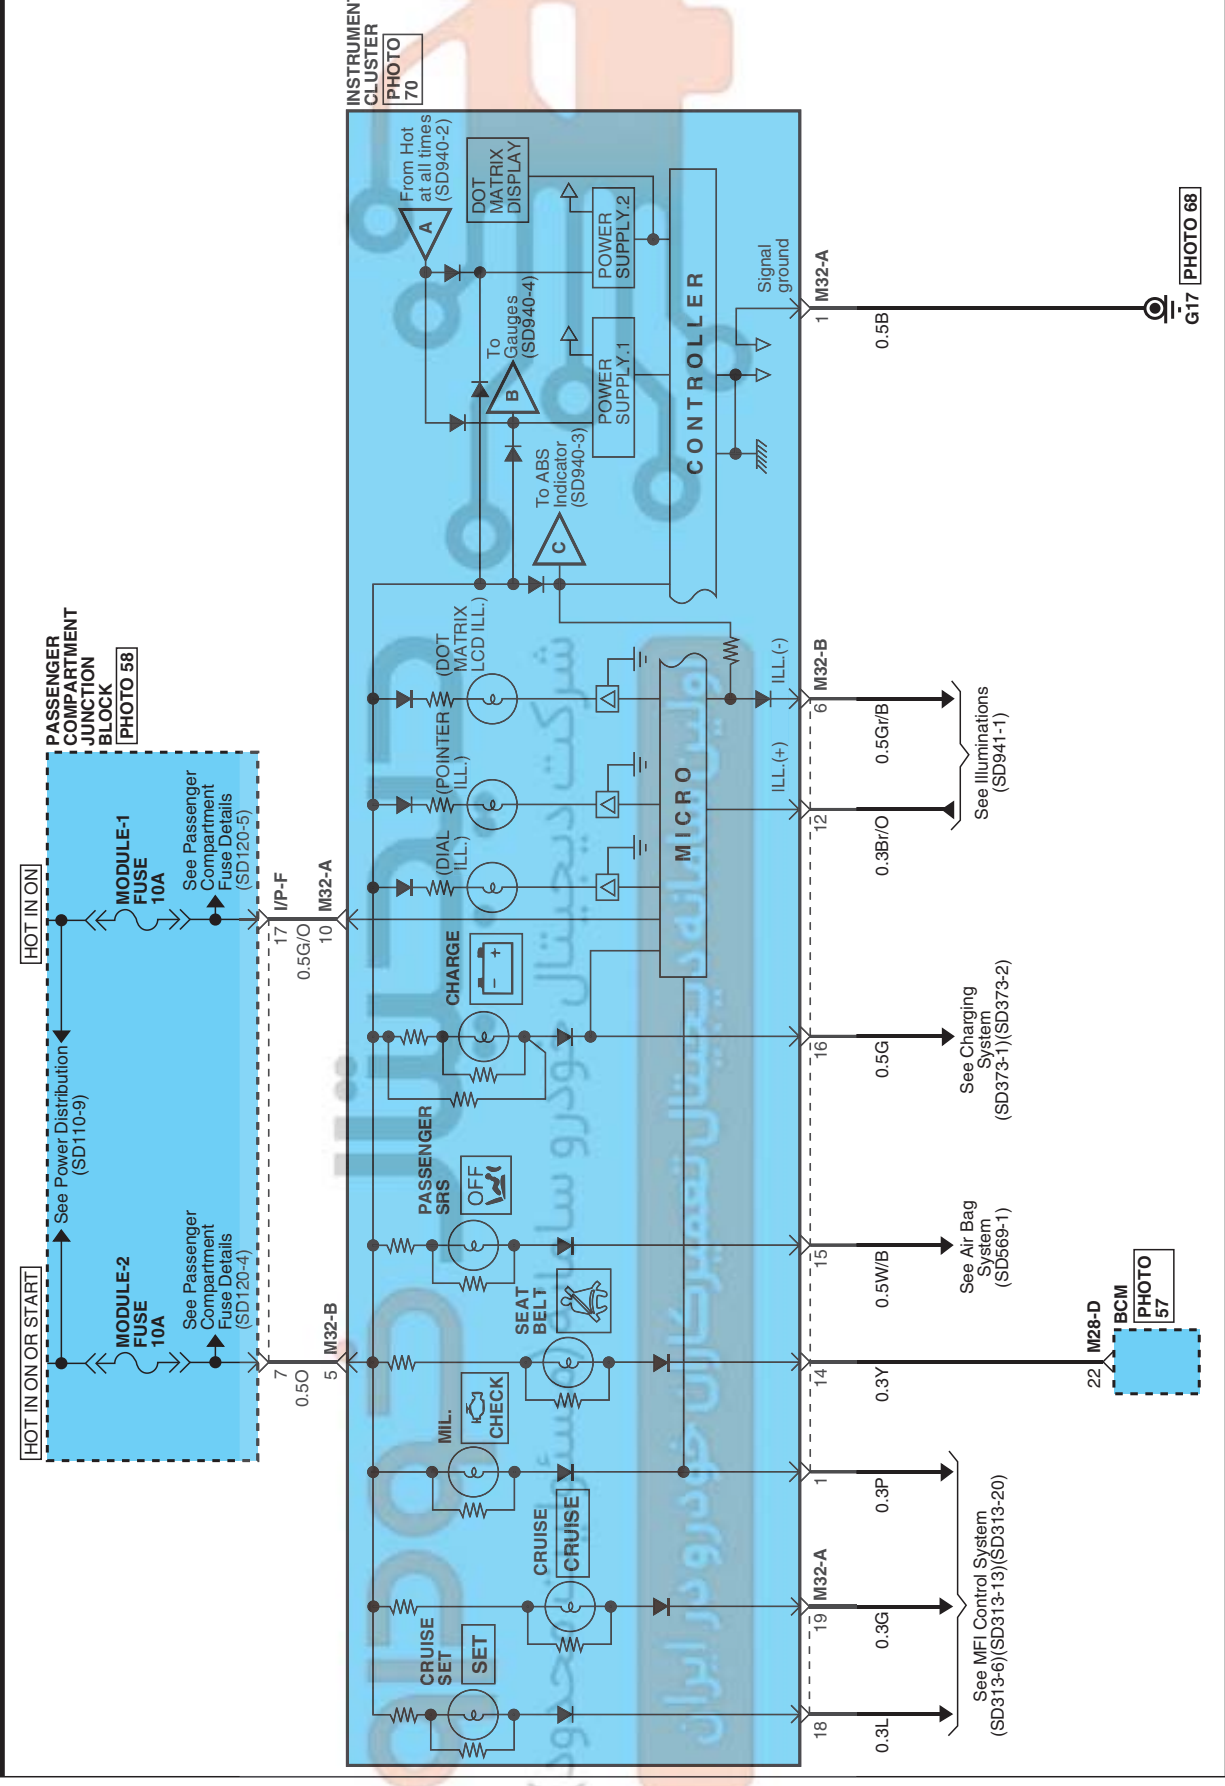

INDICATORS & GAUGES

E7F60645

INDICATORS & GAUGES (SUPER VISION TYPE) (1)

SD940-1

INDICATORS & GAUGES

INDICATORS & GAUGES (SUPER VISION TYPE) (2)

SD940-2

ETGSD7940BL

INDICATORS & GAUGES

INDICATORS & GAUGES (SUPER VISION TYPE) (3)

SD940-3

INDICATORS & GAUGES

INDICATORS & GAUGES (SUPER VISION TYPE) (4)

SD940-4

ET/GSD/940DL

INDICATORS & GAUGES

INDICATORS & GAUGES (SUPER VISION TYPE) (5)

| C01/C201 |               | C11/C111/C211 |                    | C101 |                    | E32 |                    |
|----------|---------------|---------------|--------------------|------|--------------------|-----|--------------------|
|          | KUM_WTS_03F_B |               | KUM_NMWP_01F_B     |      | KUM_62Z_03F_B_WTS  |     | AMP_JPT_02F_B_CLIP |
|          | E41           |               | KET_250_01F_B_CLIP |      | KUM_62Z_03F_B_WTS  |     | AMP_EJWP_02F_B     |
|          | E67           |               | BOS_ESP_46F_B_L    |      | KET_250_01F_B_CLIP |     | AMP_EJWP_02F_B     |
|          | M32-A         |               | AMP_MCP_E_04F_B    |      | AMP_0407_16F_W_040 |     | AMP_0407_22F_W_HD  |
|          | M56           |               | AMP_040M2_16F_B    |      | AMP_040M1_16F_B    |     | KET_91A_09F_W      |
|          | AMP_070_14F_W |               | AMP_070_14F_W      |      | AMP_070_14F_W      |     | AMP_070_14F_W      |

INDICATORS & GAUGES

INDICATORS & GAUGES (SUPER VISION TYPE) (6)

SD940-6

MEMO

دیجیتال خودرو

شرکت دیجیتال خودرو سامانه (مسئولیت محدود)

اولین سامانه دیجیتال تعمیرکاران خودرو در ایران