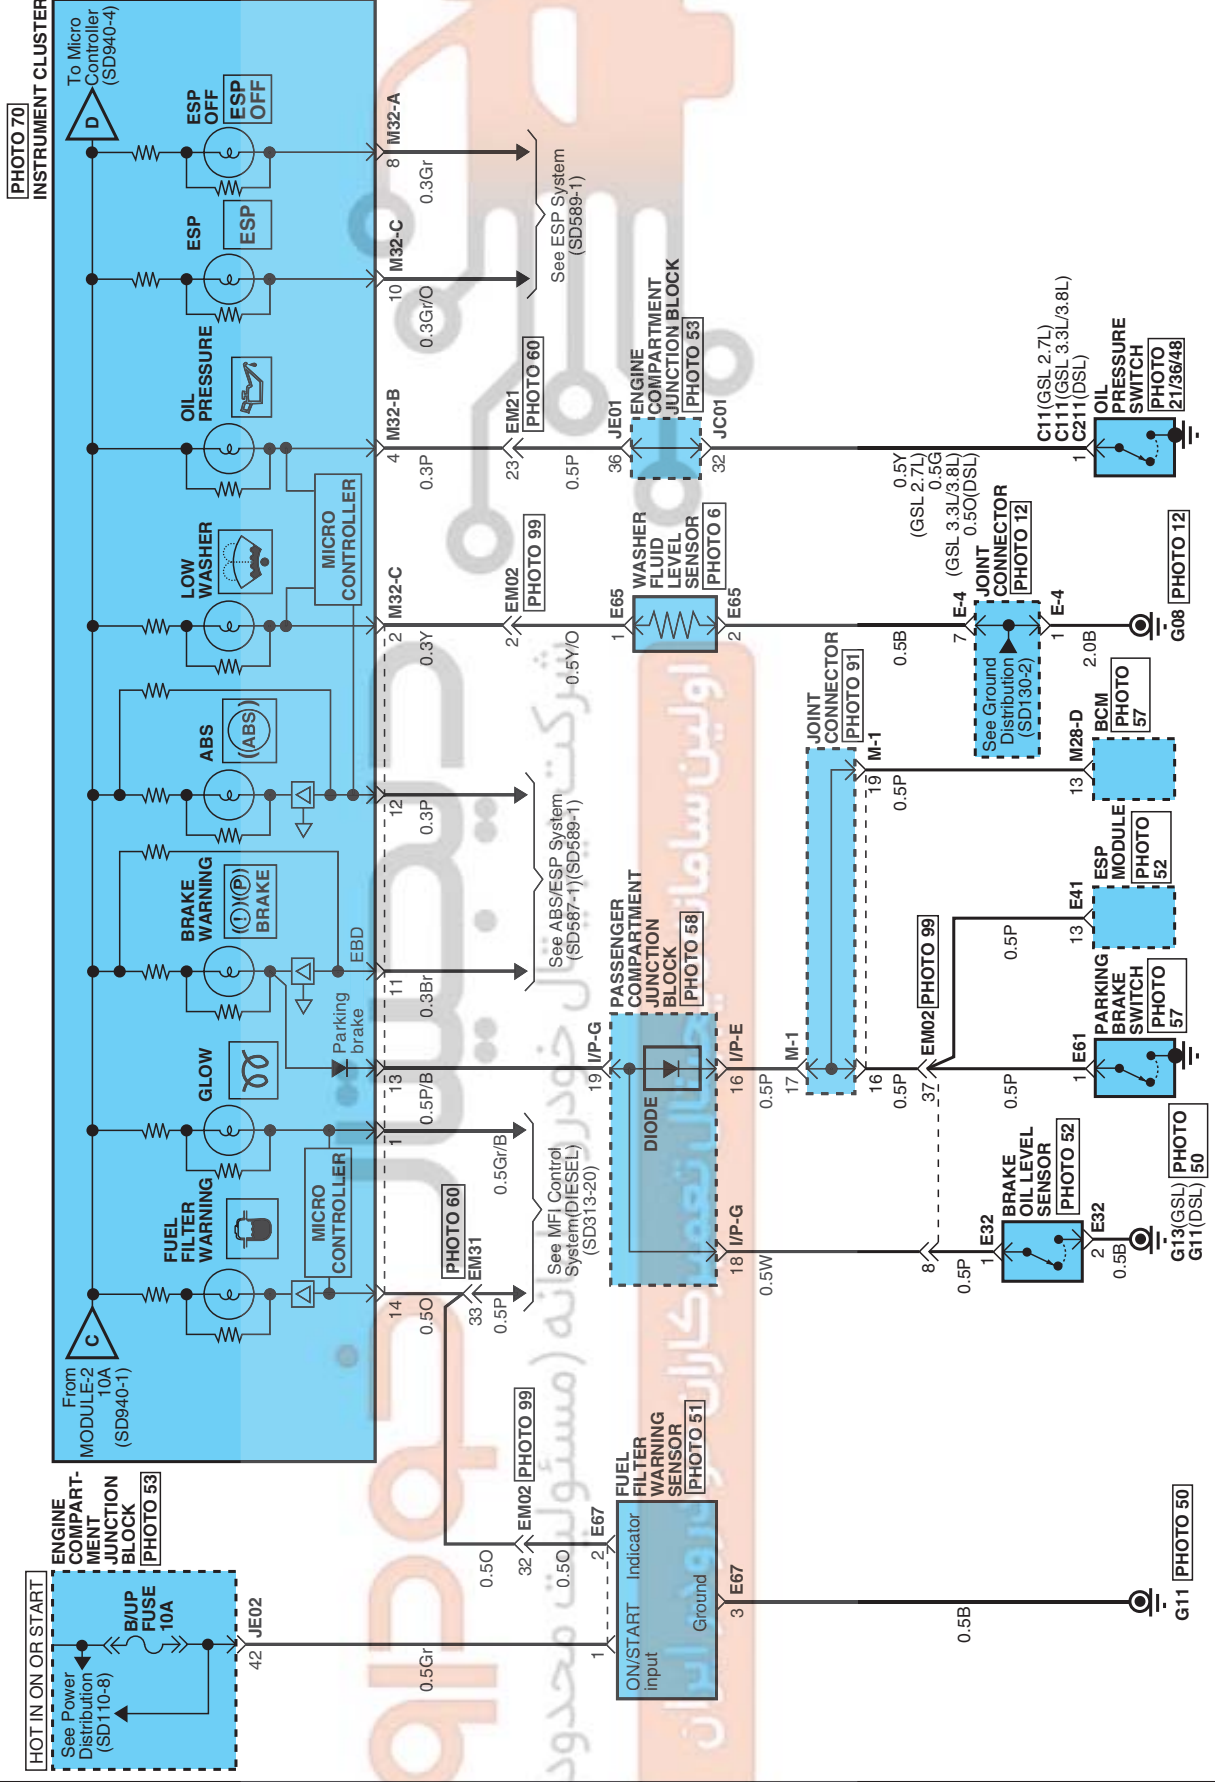

INDICATORS & GAUGES

E7F60645

INDICATORS & GAUGES (SUPER VISION TYPE) (1)

SD940-1

INDICATORS & GAUGES

INDICATORS & GAUGES (SUPER VISION TYPE) (2)

SD940-2

ETGSD7940BL

INDICATORS & GAUGES

INDICATORS & GAUGES (SUPER VISION TYPE) (3)

SD940-3

INDICATORS & GAUGES

INDICATORS & GAUGES (SUPER VISION TYPE) (4)

SD940-4

ET/GSD/940DL

INDICATORS & GAUGES

INDICATORS & GAUGES (SUPER VISION TYPE) (5)

| C01/C201 |               | C11/C111/C211 |                    | C101 |                    | E32 |                    |
|----------|---------------|---------------|--------------------|------|--------------------|-----|--------------------|
|          | KUM_WTS_03F_B |               | KUM_NMWP_01F_B     |      | KUM_62Z_03F_B_WTS  |     | AMP_JPT_02F_B_CLIP |
|          | E41           |               | KET_250_01F_B_CLIP |      | KUM_62Z_03F_B_WTS  |     | AMP_EJWP_02F_B     |
|          | E67           |               | BOS_ESP_46F_B_L    |      | KET_250_01F_B_CLIP |     | AMP_EJWP_02F_B     |
|          | M32-A         |               | AMP_MCP_E_04F_B    |      | AMP_0407_16F_W_040 |     | AMP_0407_22F_W_HD  |
|          | M56           |               | AMP_040M2_16F_B    |      | AMP_040M1_16F_B    |     | KET_91A_09F_W      |
|          | AMP_070_14F_W |               | AMP_070_14F_W      |      | AMP_070_14F_W      |     | AMP_070_14F_W      |

INDICATORS & GAUGES

INDICATORS & GAUGES (SUPER VISION TYPE) (6)

SD940-6

MEMO

دیجیتال خودرو

شرکت دیجیتال خودرو سامانه (مسئولیت محدود)

اولین سامانه دیجیتال تعمیرکاران خودرو در ایران