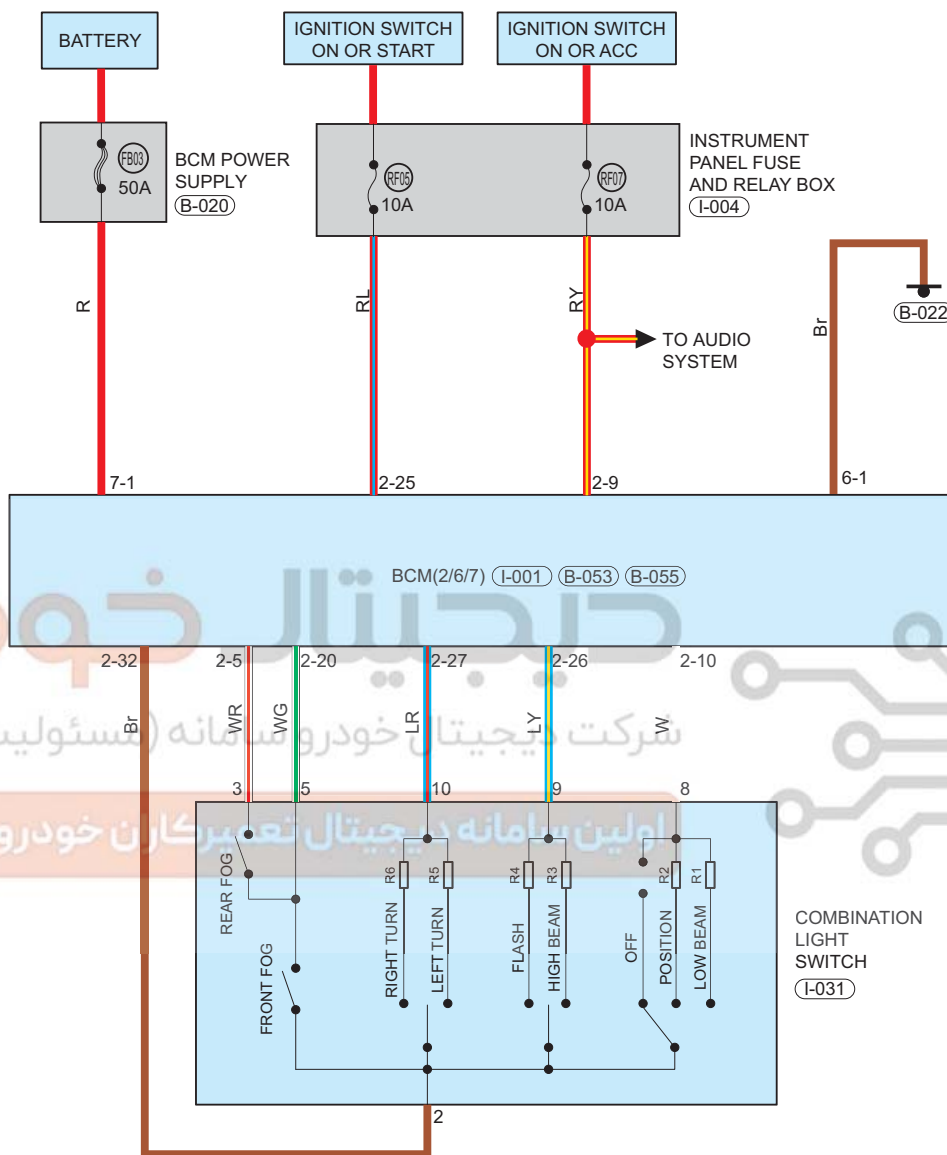

Position Light

Circuit Diagram (Page 1 of 3)

دیجیتال خودرو
شرکت دیجیتال خودرو سامانه (مسئولیت محدود)
اولین سامانه دیجیتال تعمیرکاران خودرو در ایران

09 - SYSTEM CIRCUITS

Parts Location

Connector Code	See Page	Connector Code	See Page	Connector Code	See Page
I-004	08-8	I-031	08-8	I-001	08-8
B-020	08-11	B-055	08-11	B-053	08-11

Fuse and Relay

Fuse/Relay	See Page	Fuse and Relay Box
RF05	06-13	Instrument Panel Fuse and Relay Box
RF07	06-13	Instrument Panel Fuse and Relay Box
FB03	06-2	Power Fuse Box

Form of Connector

Connector Code	See Page	Connector Code	See Page	Connector Code	See Page
I-001	12-4	I-031	12-5	I-004	12-4
B-020	12-6	B-055	12-8	B-053	12-8

دیجیتال خودرو

شرکت دیجیتال خودرو سامانه (مسئولیت محدود)

اولین سامانه دیجیتال تعمیرکاران خودرو در ایران

Circuit Diagram (Page 2 of 3)

Parts Location

Connector Code	See Page	Connector Code	See Page	Connector Code	See Page
Q-010	08-3	Q-013	08-3	B-043	08-11
B-019	08-11	B-054	08-11	B-041	08-11

اولین سامانه دیجیتال تعمیرکاران خودرو در ایران

Circuit Diagram (Page 3 of 3)