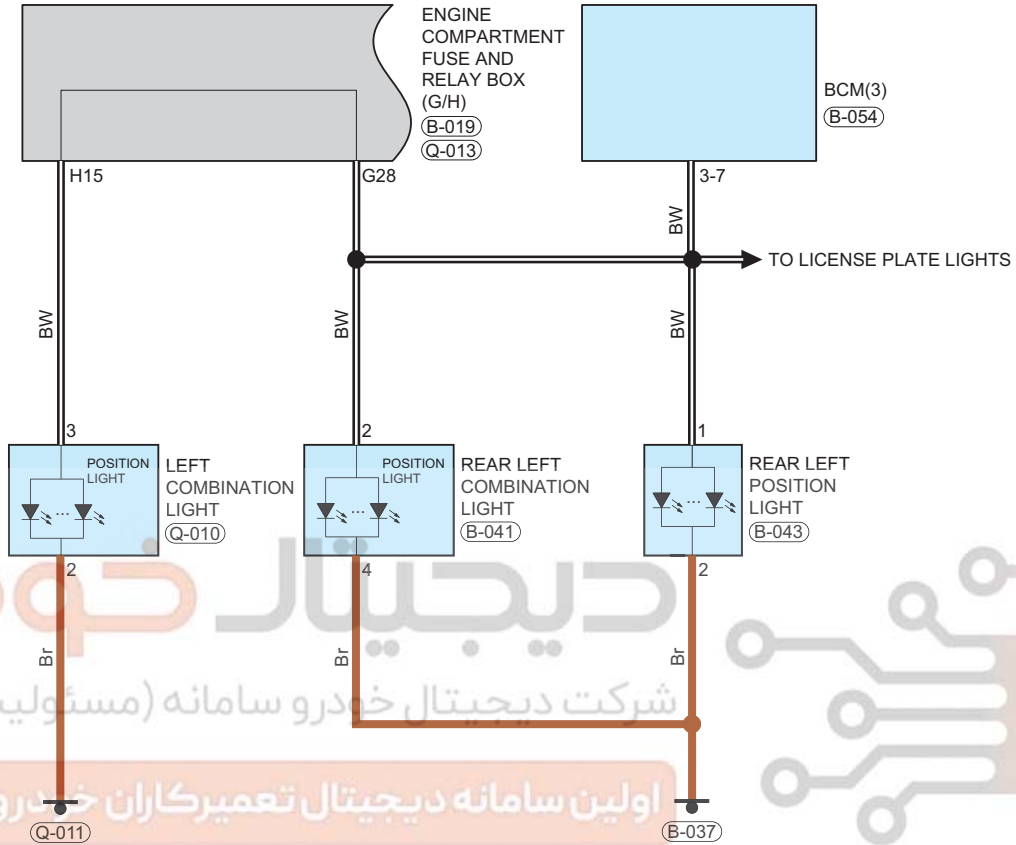

Position Light

Circuit Diagram (Page 1 of 3)

دیجیتال خودرو
شرکت دیجیتال خودرو سامانه (مسئولیت محدود)
اولین سامانه دیجیتال تعمیرکاران خودرو در ایران

09 - SYSTEM CIRCUITS

Parts Location

Connector Code	See Page	Connector Code	See Page	Connector Code	See Page
I-004	08-8	I-031	08-8	I-001	08-8
B-020	08-11	B-055	08-11	B-053	08-11

Fuse and Relay

Fuse/Relay	See Page	Fuse and Relay Box
RF05	06-13	Instrument Panel Fuse and Relay Box
RF07	06-13	Instrument Panel Fuse and Relay Box
FB03	06-2	Power Fuse Box

Form of Connector

Connector Code	See Page	Connector Code	See Page	Connector Code	See Page
I-001	12-4	I-031	12-5	I-004	12-4
B-020	12-6	B-055	12-8	B-053	12-8

دیجیتال خودرو

شرکت دیجیتال خودرو سامانه (مسئولیت محدود)

اولین سامانه دیجیتال تعمیرکاران خودرو در ایران

Circuit Diagram (Page 2 of 3)

Parts Location

Connector Code	See Page	Connector Code	See Page	Connector Code	See Page
Q-010	08-3	Q-013	08-3	B-043	08-11
B-019	08-11	B-054	08-11	B-041	08-11

اولین سامانه دیجیتال تعمیرکاران خودرو در ایران

Circuit Diagram (Page 3 of 3)