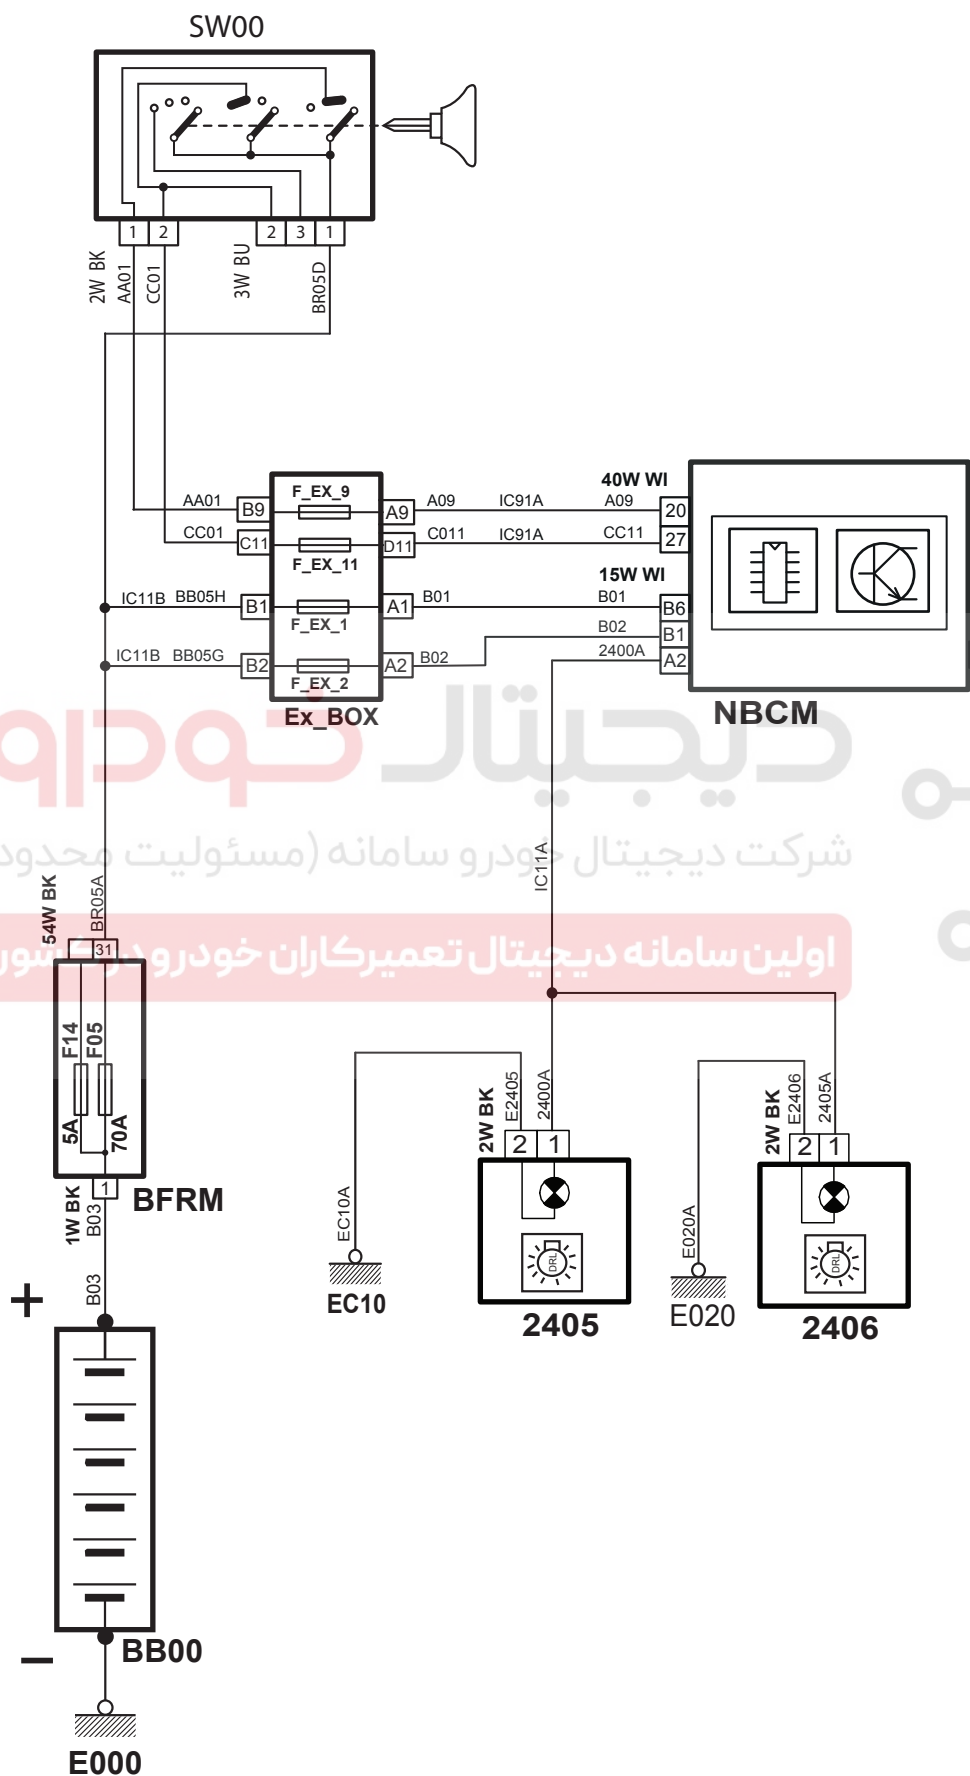

Day Light

دیجیتال خودرو
شرکت دیجیتال خودرو سامانه (مسئولیت محدود)
اولین سامانه دیجیتال تعمیرکاران خودرو